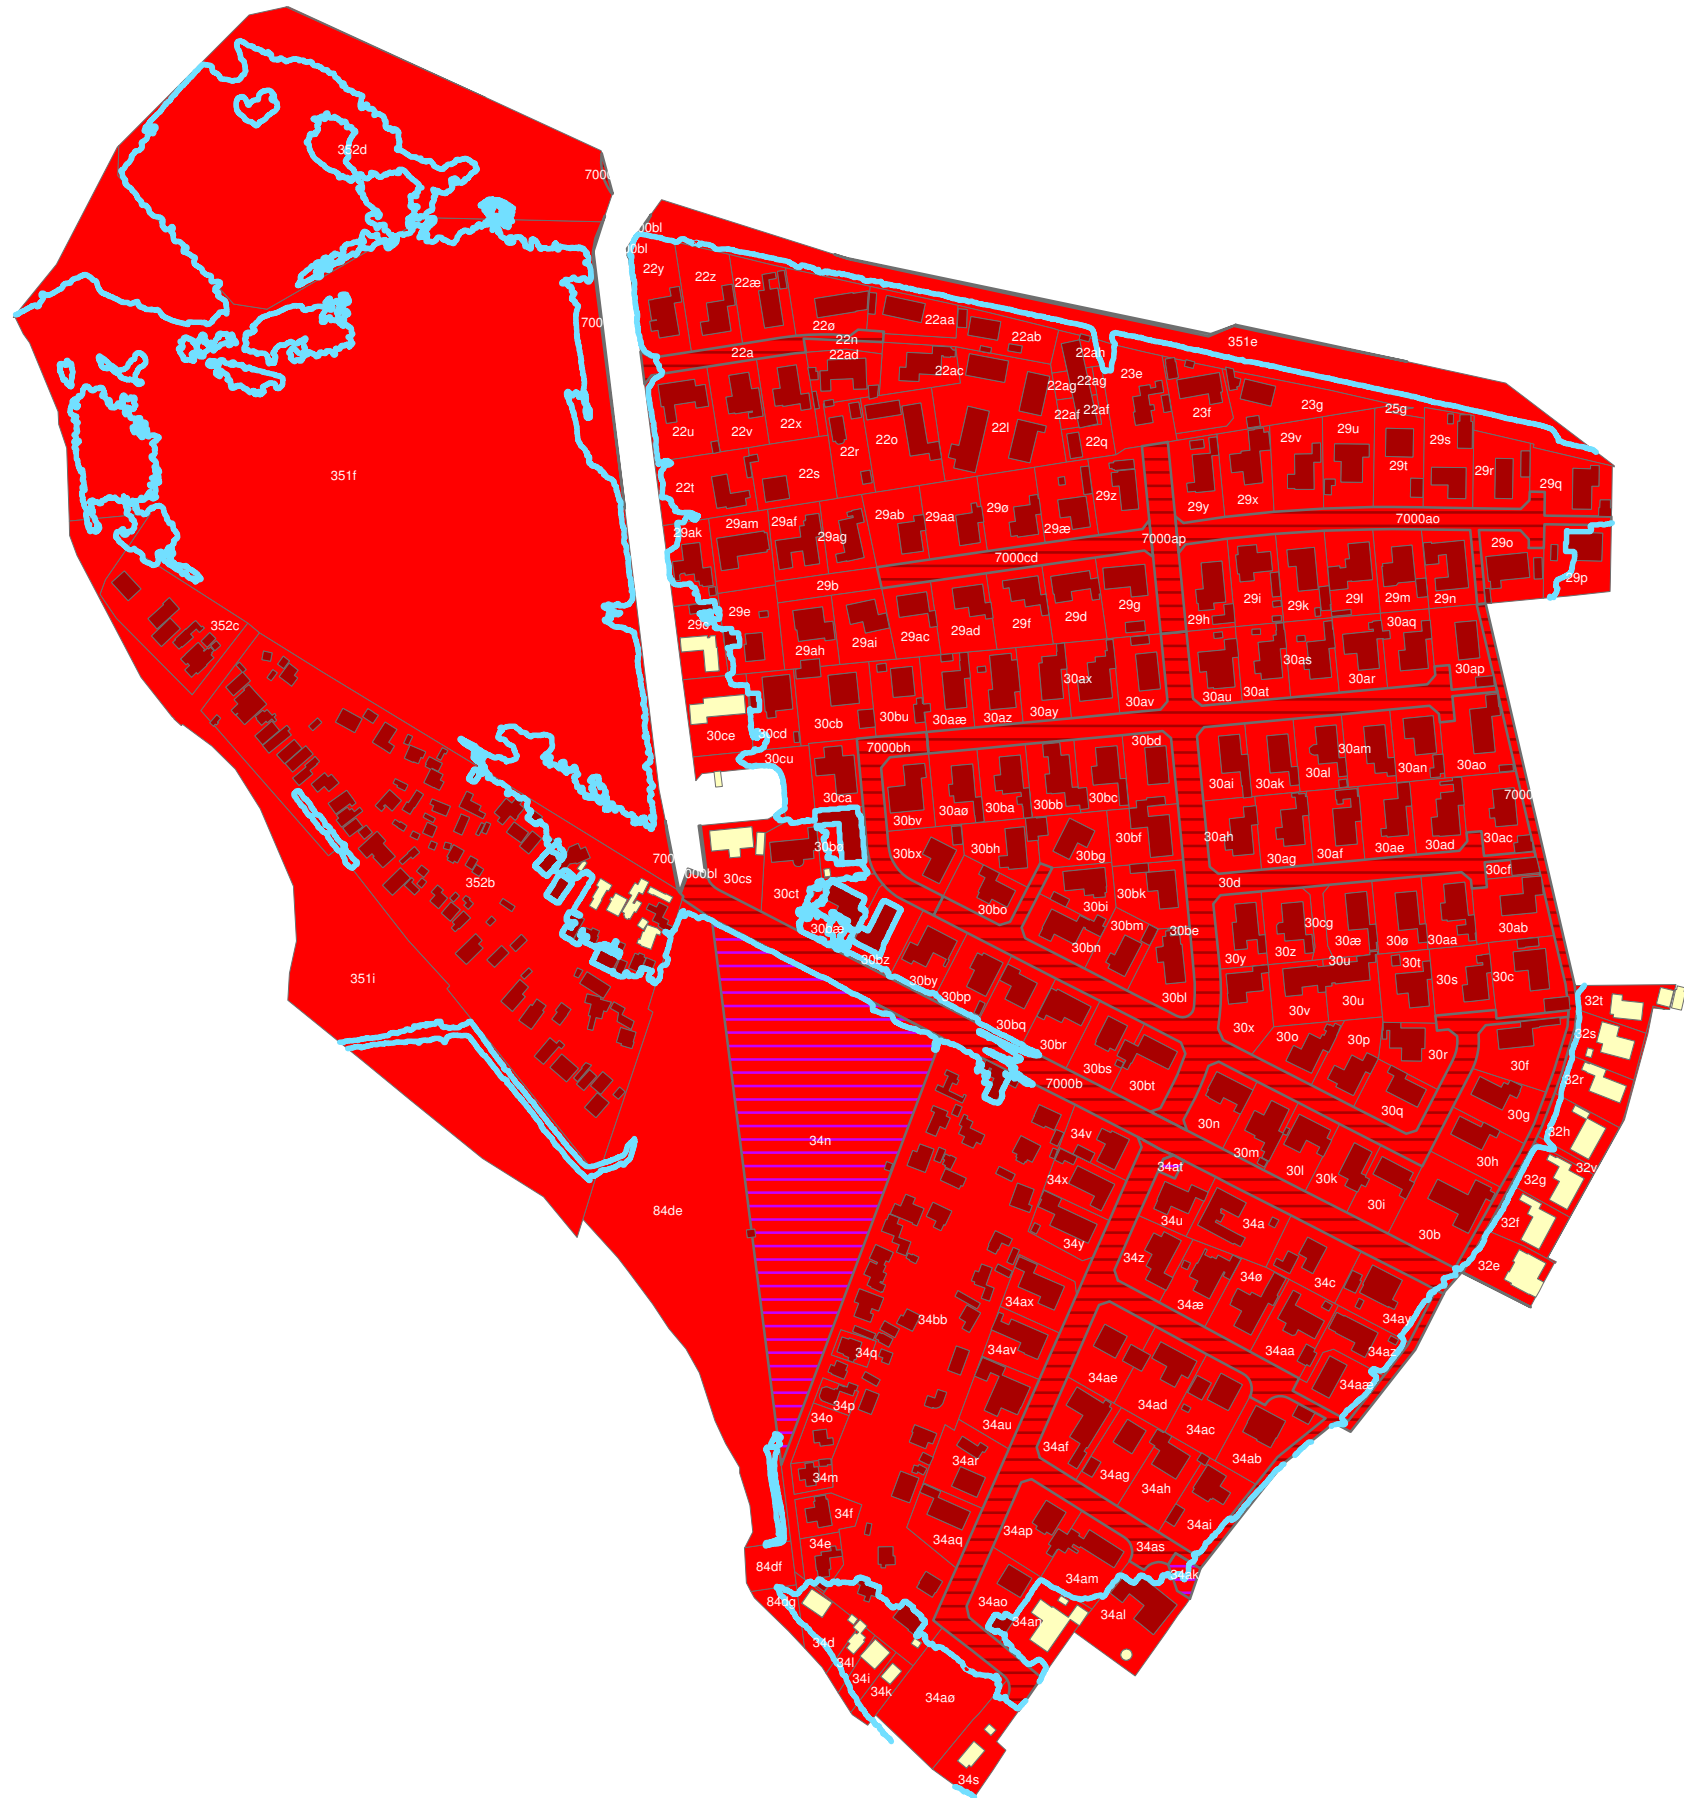

Matrikler og bygningers oversvømmelse for område 1, Korsør

Signaturforklaring

- +2.04
- MIN**
- Oversvømmet
- Ikke oversvømmet
- Matrikler**
- Oversvømmet
- Kommunalejet matrikel
- Vejmatrikel