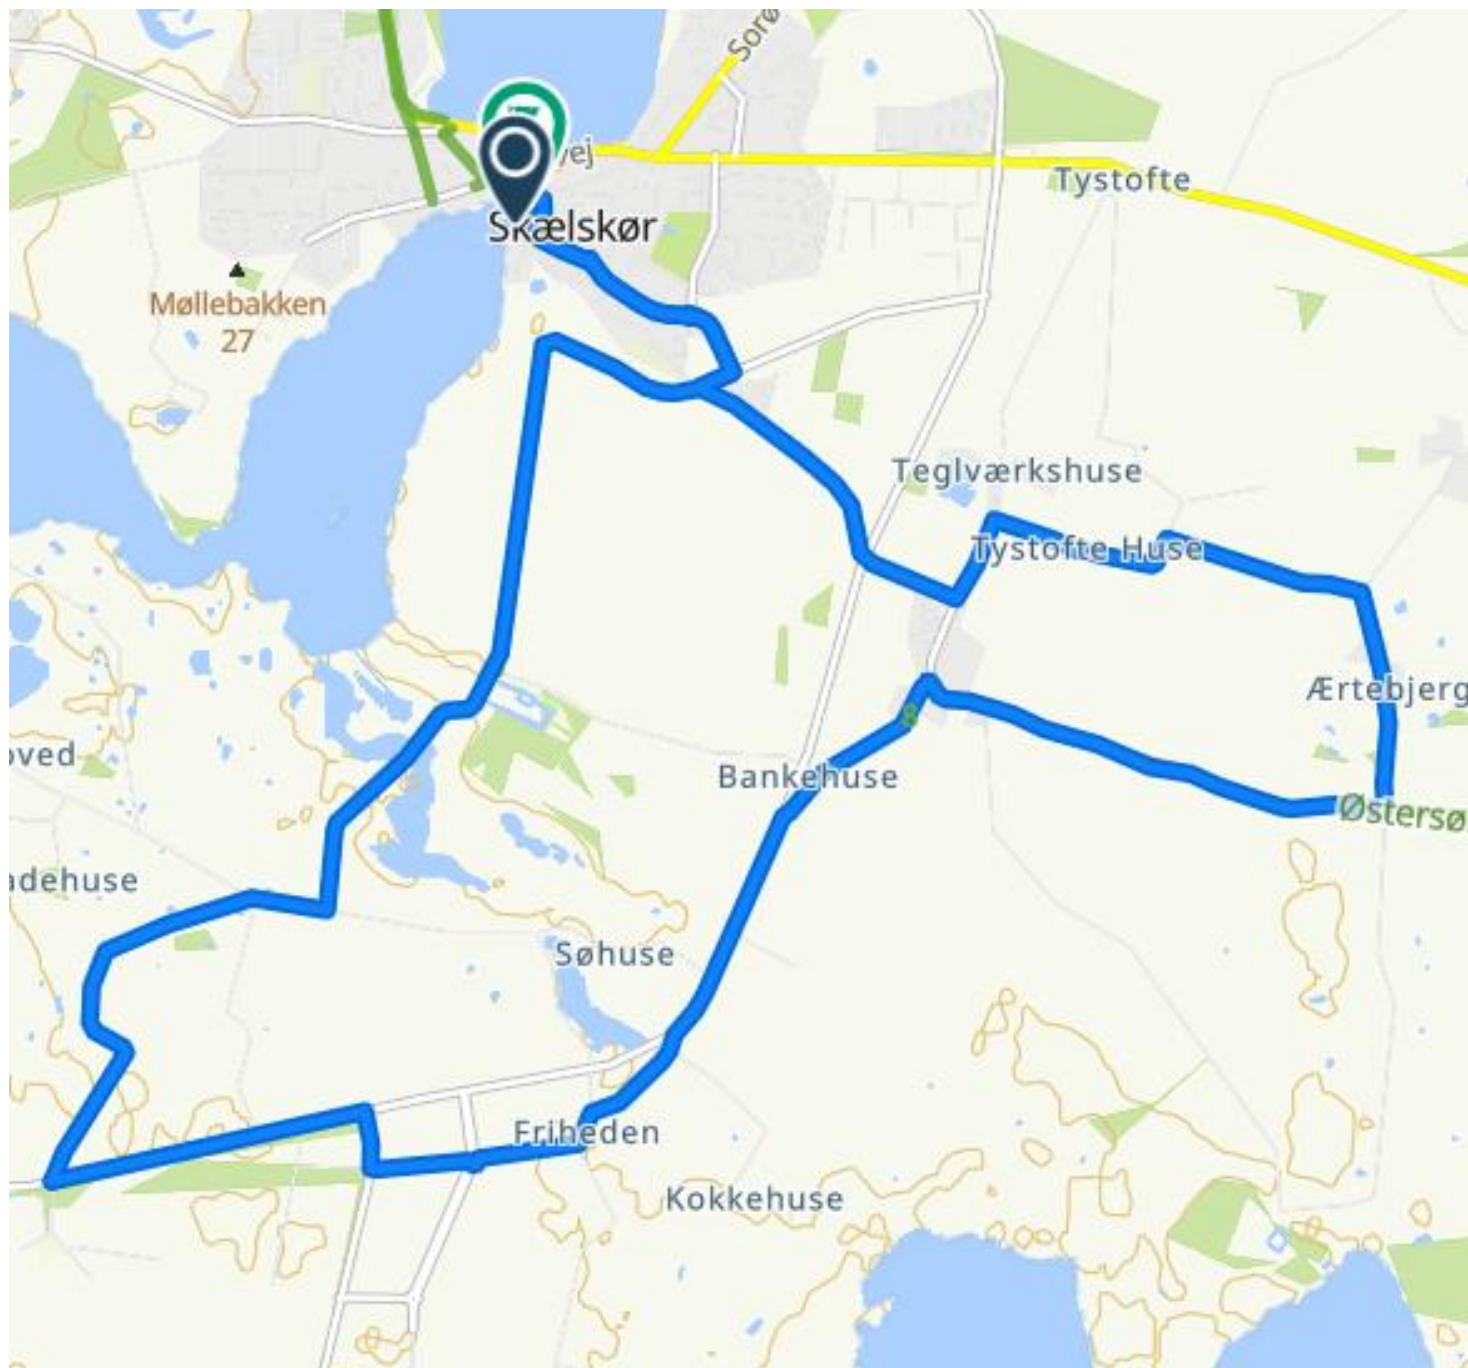

# DM Enkeltstart – Skælskør

3. oktober 2020

Rute for U19 og Dame  
Elite 1 omgang

Herre Elite 2 omgange

Distance 22 km pr.  
omgang

**U19P – (16 km)**