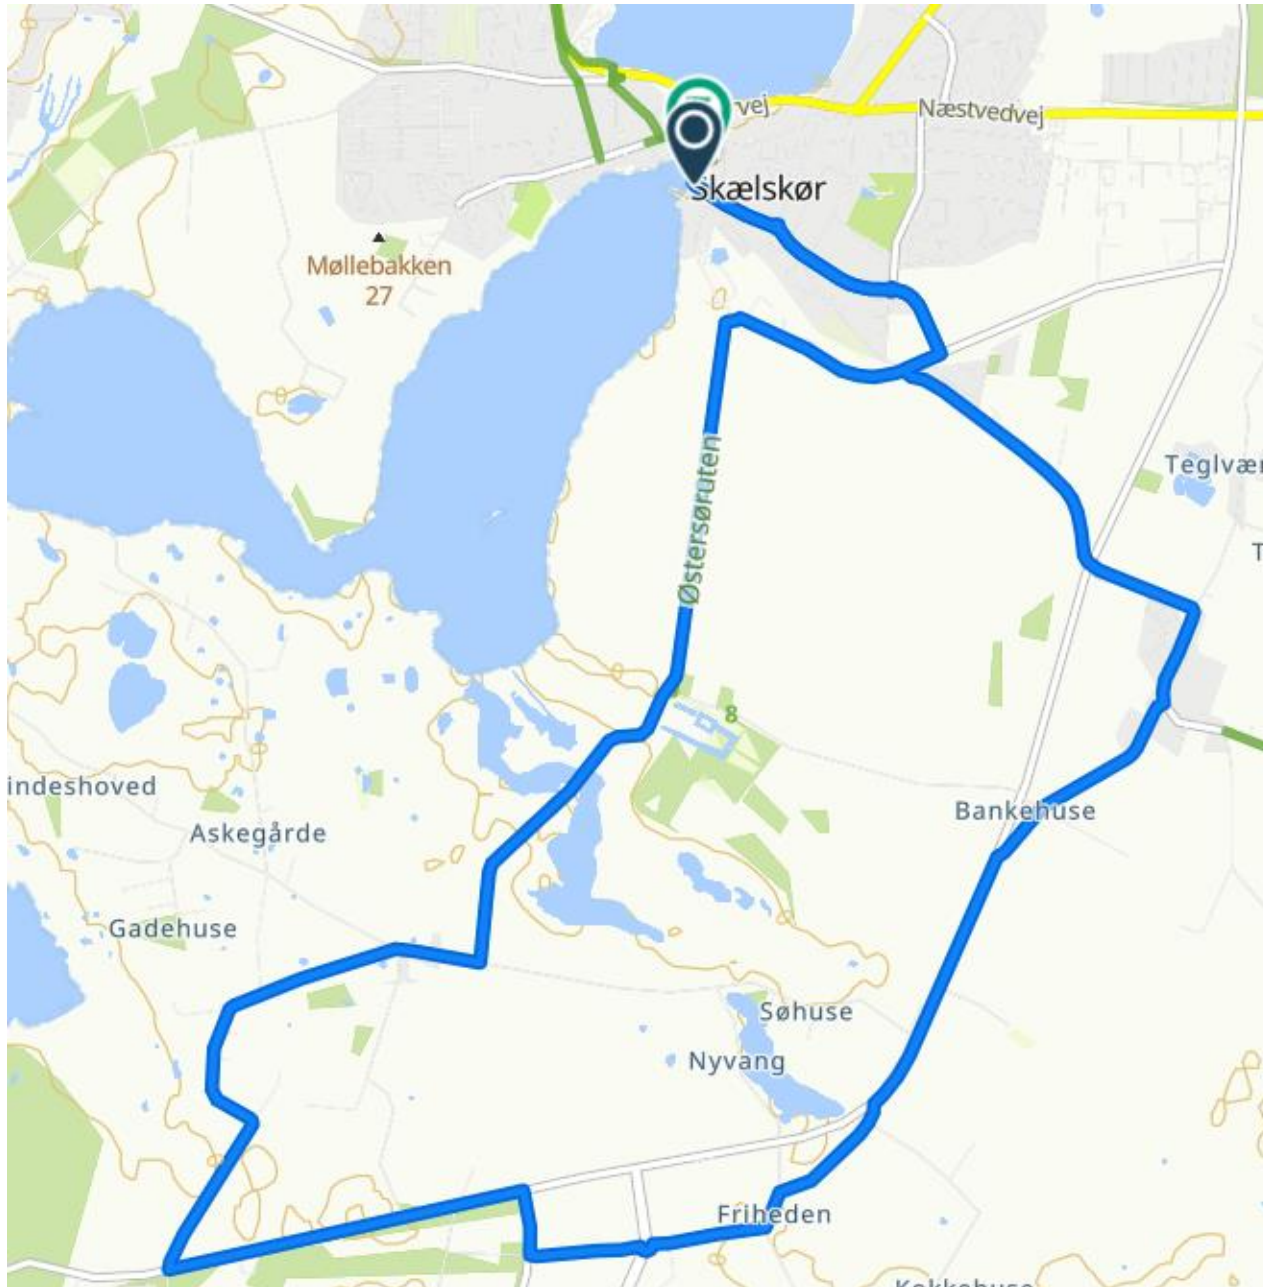

# DM Enkeltstart – Skælskør

3. oktober 2020

Rute for U19 og Dame  
Elite 1 omgang

Herre Elite 2 omgange

Distance 22 km pr.  
omgang

**U19P – (16 km)**