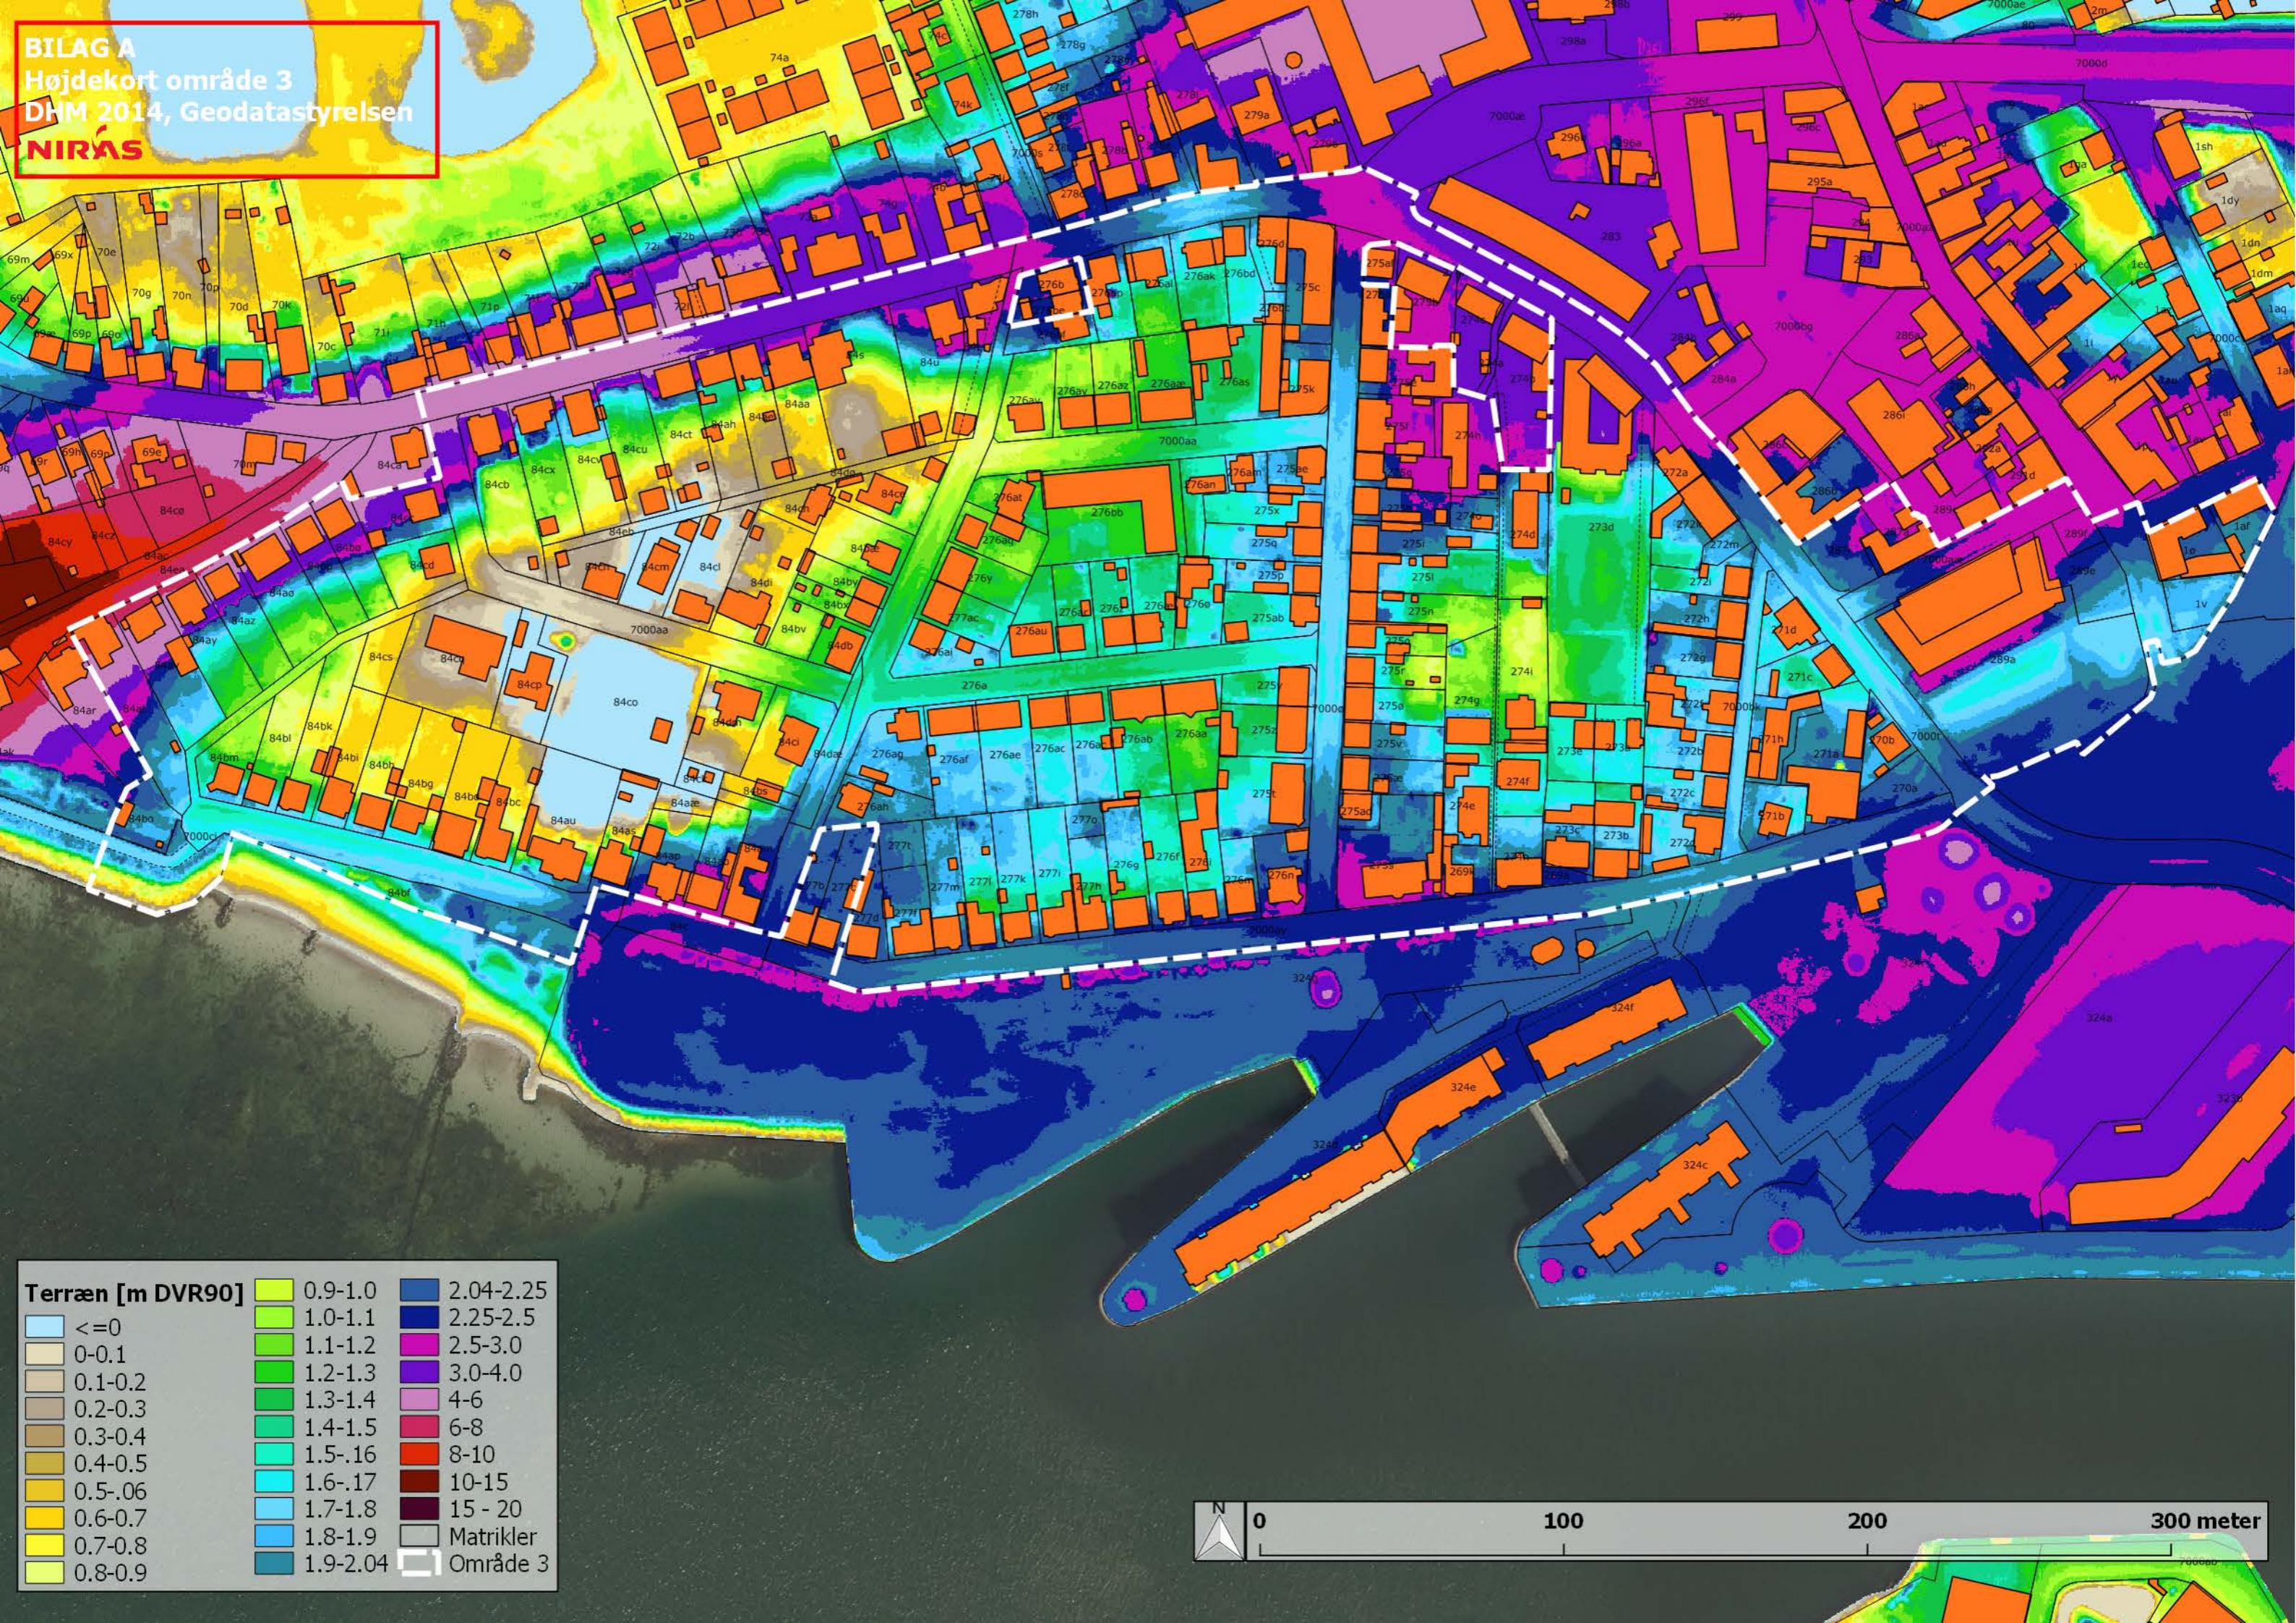

BILAG A
Højdekort område 3
DHM 2014, Geodatastyrelsen
NIRAS

Terræn [m DVR90]			
	<=0		2.04-2.25
	0-0.1		2.25-2.5
	0.1-0.2		2.5-3.0
	0.2-0.3		3.0-4.0
	0.3-0.4		4-6
	0.4-0.5		6-8
	0.5-0.6		8-10
	0.6-0.7		10-15
	0.7-0.8		15 - 20
	0.8-0.9		Matrikler
	0.9-1.0		Område 3
	1.0-1.1		
	1.1-1.2		
	1.2-1.3		
	1.3-1.4		
	1.4-1.5		
	1.5-1.6		
	1.6-1.7		
	1.7-1.8		
	1.8-1.9		
	1.9-2.04		