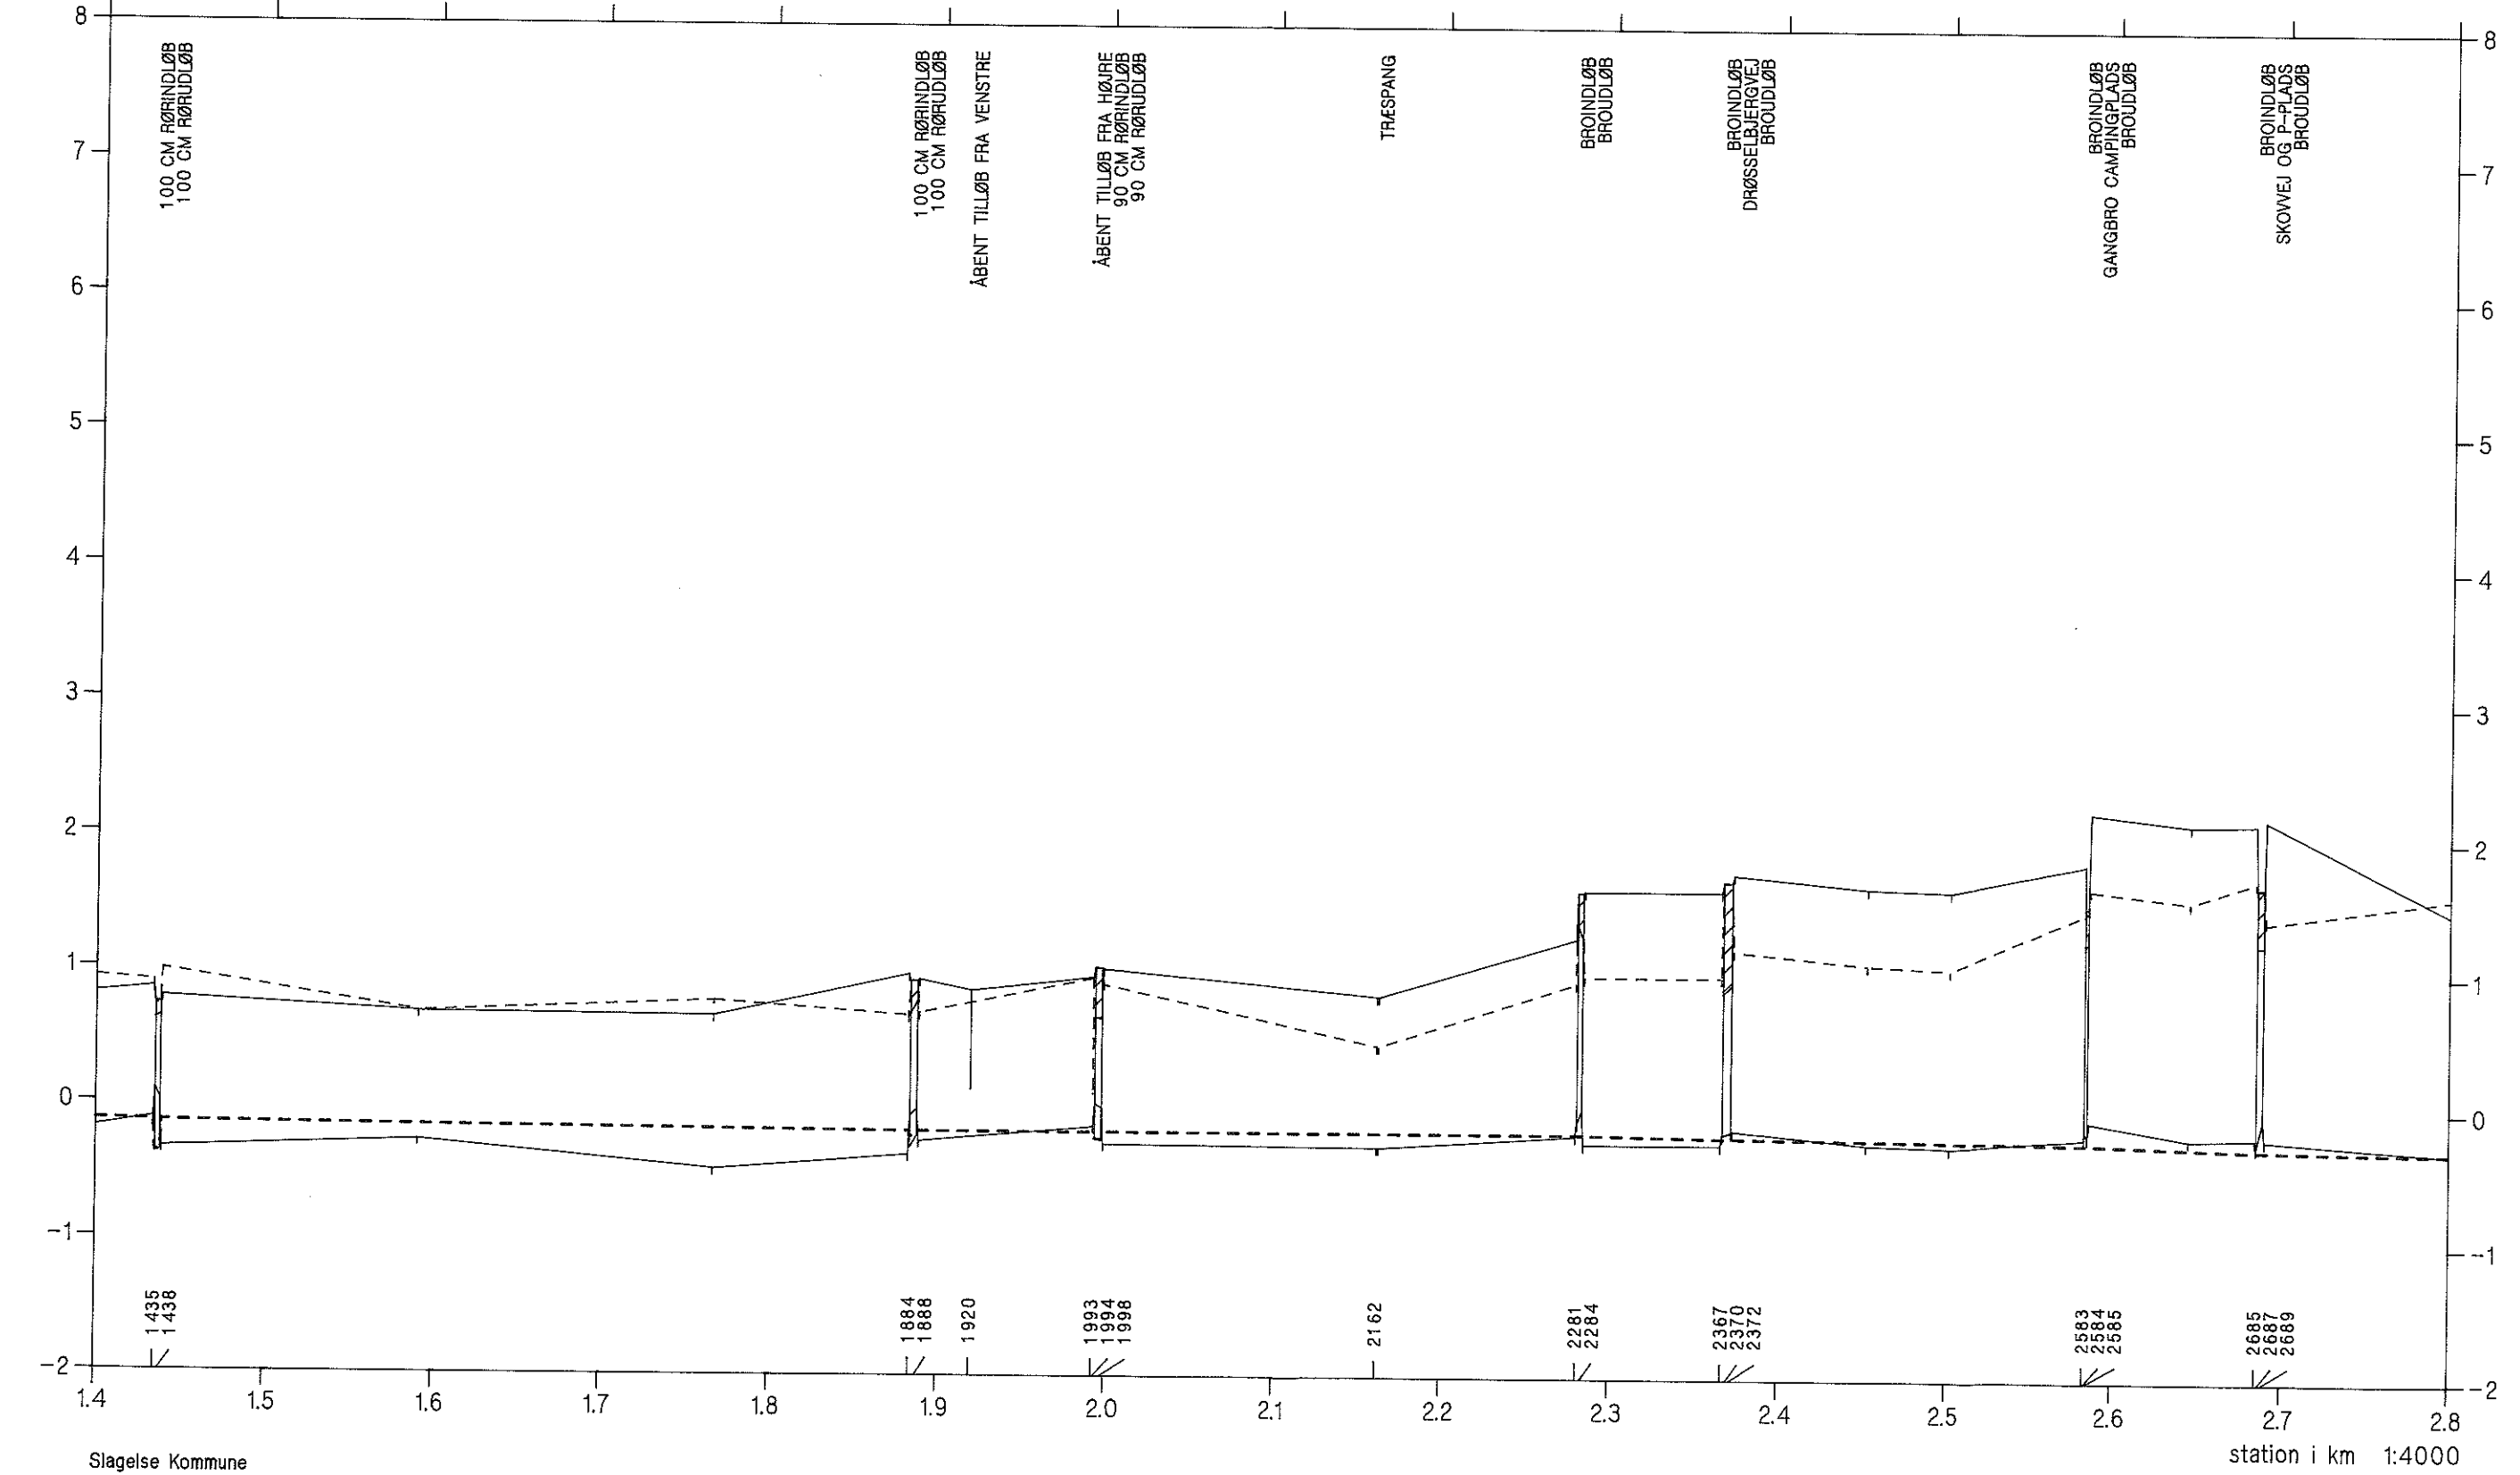

# BILDSØ Å

Opmålt af Hedeselskabet, 1992.

- Regulativ bundkote
- - - - - Terræn i højre side
- Terræn i venstre side
- Dybeste punkt i tværprofilet

HEDESELSKABET

kote i m 1:50

# BILDSØ Å

Opmålt af Hedeselskabet, 1992.

- Regulativ bundkote
- - - - - Terræn i højre side
- Terræn i venstre side
- Dybeste punkt i tværprofil

HEDESELSKABET

kote i m 1:50

# BILDSØ Å

Opmålt af Hedeselskabet, 1992.

HEDESELSKABET

- Regulativ bundkote
- - - Terræn i højre side
- Terræn i venstre side
- Dybeste punkt i tværprofilen