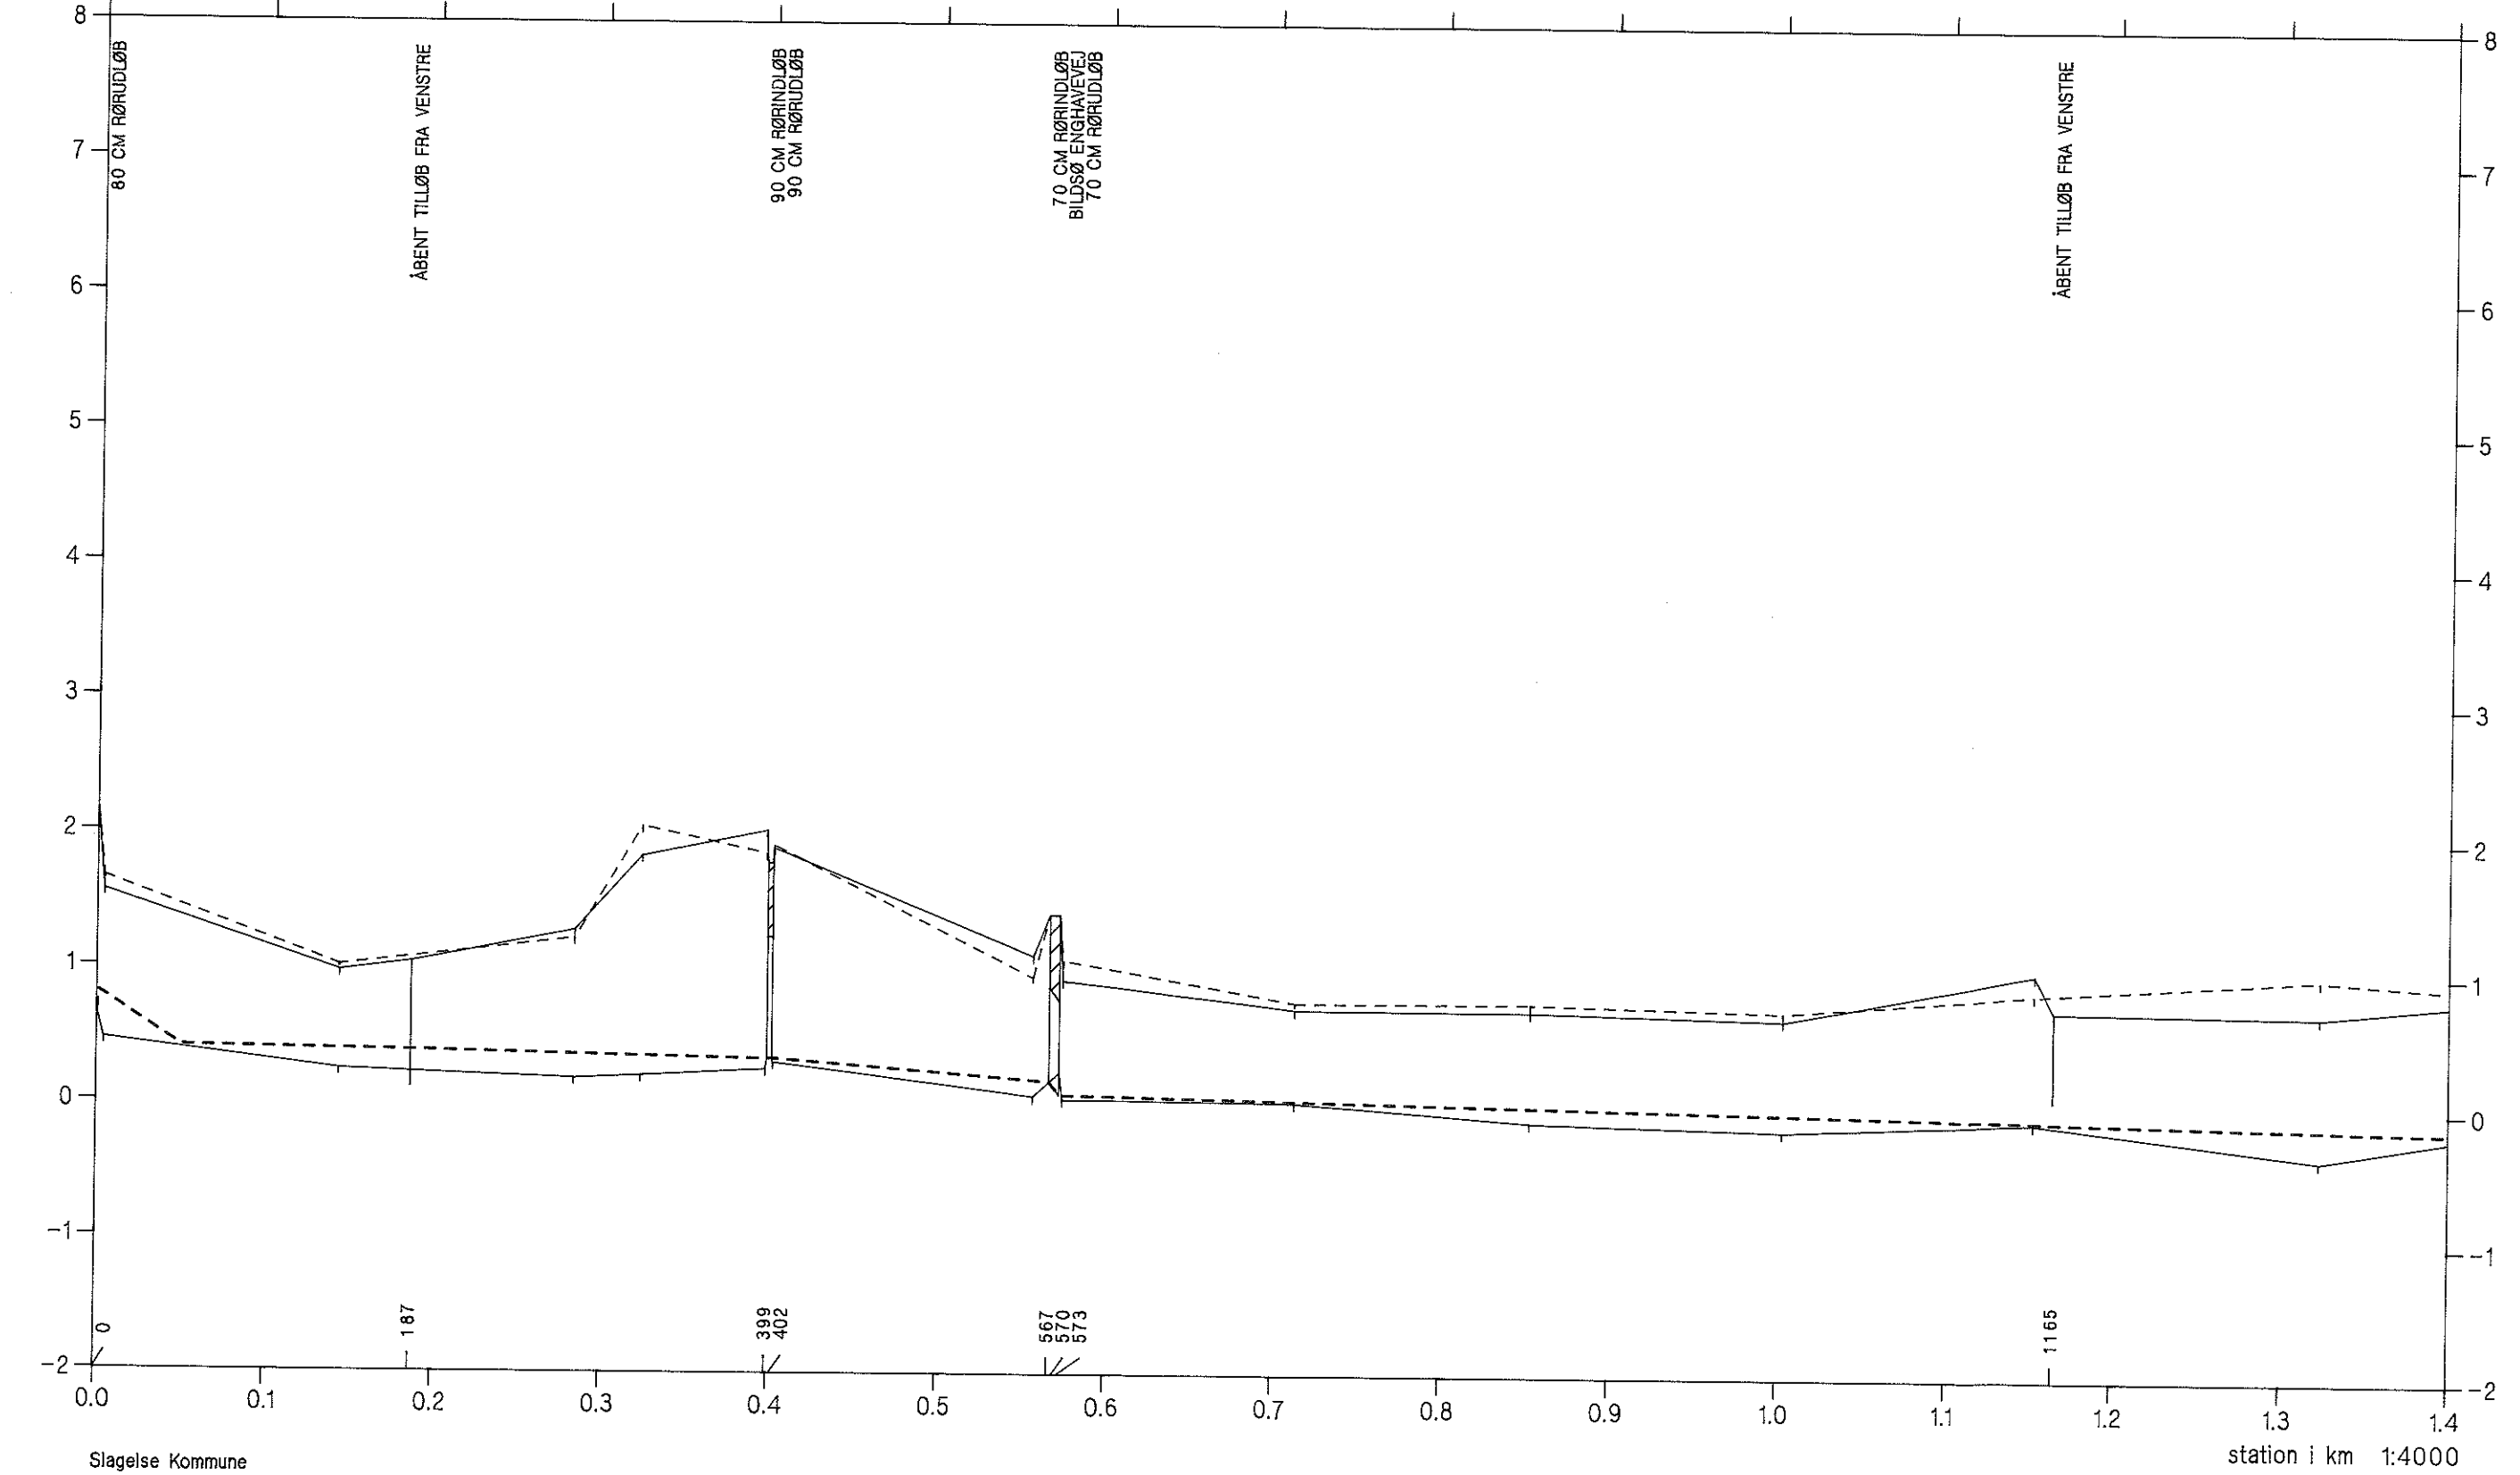

# BILDSØ Å

Opmålt af Hedeselskabet, 1992.

- Regulativ bundkote
- - - - - Terræn i højre side
- Terræn i venstre side
- Dybeste punkt i tværprofilet

HEDESELSKABET

kote i m 1:50

# BILDSØ Å

Opmålt af Hedeselskabet, 1992.

- Regulativ bundkote
- - - - - Terræn i højre side
- Terræn i venstre side
- Dybeste punkt i tværprofil

HEDESELSKABET

kote i m 1:50

# BILDSØ Å

Opmålt af Hedeselskabet, 1992.

HEDESELSKABET

- Regulativ bundkote
- - - Terræn i højre side
- Terræn i venstre side
- Dybeste punkt i tværprofilen