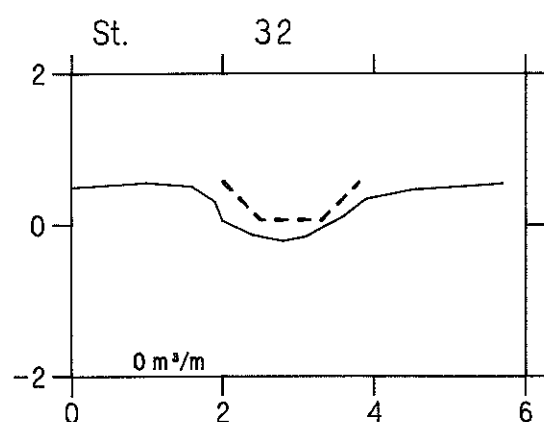

# Langelandsørerenden

HEDESELSKABET

— Opmåling foretaget af DDH/Slagelse februar 1989.

- - - - - Nyt regulativ.

lodret akse : kote i m skala 1:100  
vandret akse : afstand i m skala 1:100

# Langelandsørerenden

VASP 

— Opmåling foretaget af DDH/Slagelse februar 1989.

- - - - - Nyt regulativ.

lodret akse : kote i m skala 1:100

vandret akse : afstand i m skala 1:100

HEDESELSKABET