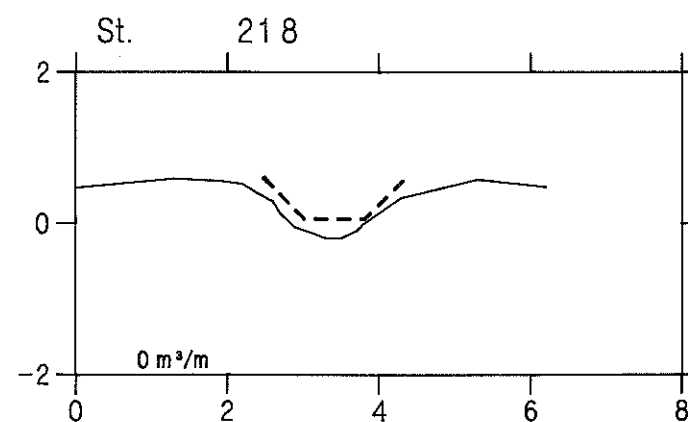

# Langelandsørerenden

HEDESELSKABET

— Opmåling foretaget af DDH/Slagelse februar 1989.

- - - - - Nyt regulativ.

lodret akse : kote i m skala 1:100  
vandret akse : afstand i m skala 1:100

# Langelandsørerenden

VASP 

— Opmåling foretaget af DDH/Slagelse februar 1989.

- - - - - Nyt regulativ.

lodret akse : kote i m skala 1:100

vandret akse : afstand i m skala 1:100

HEDESELSKABET