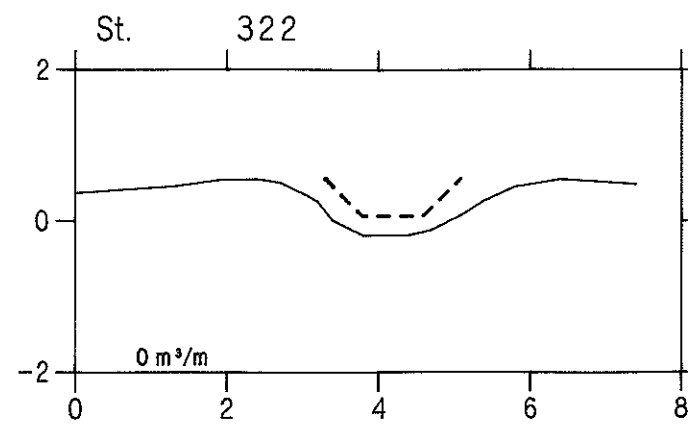

# Langelandsørerenden

HEDESELSKABET

— Opmåling foretaget af DDH/Slagelse februar 1989.

- - - - - Nyt regulativ.

lodret akse : kote i m skala 1:100  
vandret akse : afstand i m skala 1:100

# Langelandsørerenden

VASP 

— Opmåling foretaget af DDH/Slagelse februar 1989.

- - - - - Nyt regulativ.

lodret akse : kote i m skala 1:100

vandret akse : afstand i m skala 1:100

HEDESELSKABET