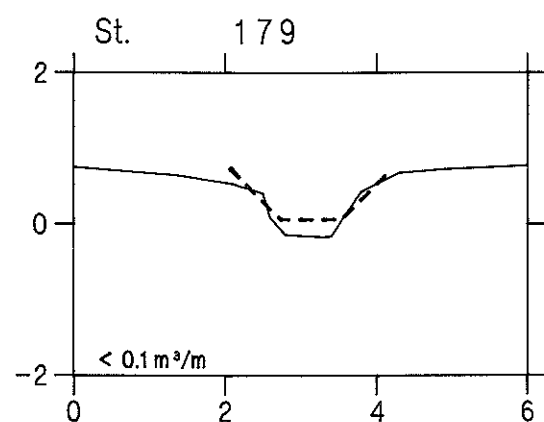

# Langelandsørerenden

HEDESELSKABET

— Opmåling foretaget af DDH/Slagelse februar 1989.

- - - - - Nyt regulativ.

lodret akse : kote i m skala 1:100  
vandret akse : afstand i m skala 1:100

# Langelandsørerenden

VASP 

— Opmåling foretaget af DDH/Slagelse februar 1989.

- - - - - Nyt regulativ.

lodret akse : kote i m skala 1:100

vandret akse : afstand i m skala 1:100

HEDESELSKABET