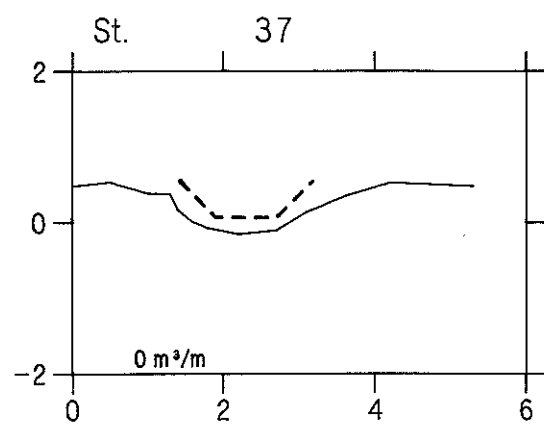

# Langelandsørerenden

HEDESELSKABET

— Opmåling foretaget af DDH/Slagelse februar 1989.

- - - - - Nyt regulativ.

lodret akse : kote i m skala 1:100  
vandret akse : afstand i m skala 1:100

# Langelandsørerenden

VASP 

— Opmåling foretaget af DDH/Slagelse februar 1989.

- - - - - Nyt regulativ.

lodret akse : kote i m skala 1:100

vandret akse : afstand i m skala 1:100

HEDESELSKABET