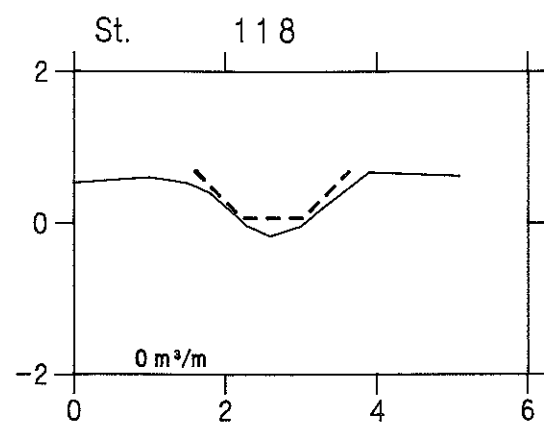

# Langelandsørerenden

HEDESELSKABET

— Opmåling foretaget af DDH/Slagelse februar 1989.

- - - - - Nyt regulativ.

lodret akse : kote i m skala 1:100  
vandret akse : afstand i m skala 1:100

# Langelandsørerenden

VASP 

— Opmåling foretaget af DDH/Slagelse februar 1989.

- - - - - Nyt regulativ.

lodret akse : kote i m skala 1:100

vandret akse : afstand i m skala 1:100

HEDESELSKABET