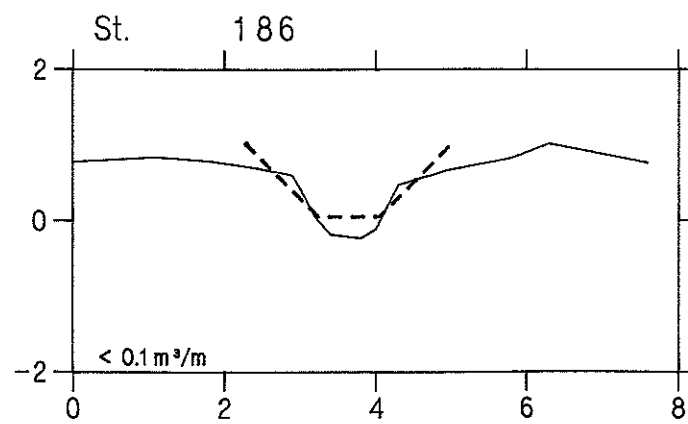

# Langelandsørerenden

HEDESELSKABET

— Opmåling foretaget af DDH/Slagelse februar 1989.

- - - - - Nyt regulativ.

lodret akse : kote i m skala 1:100  
vandret akse : afstand i m skala 1:100

# Langelandsørerenden

VASP 

— Opmåling foretaget af DDH/Slagelse februar 1989.

- - - - - Nyt regulativ.

lodret akse : kote i m skala 1:100

vandret akse : afstand i m skala 1:100

HEDESELSKABET