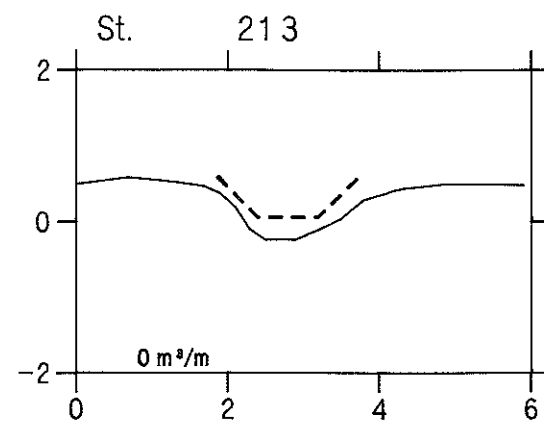

# Langelandsørerenden

HEDESELSKABET

— Opmåling foretaget af DDH/Slagelse februar 1989.

- - - - - Nyt regulativ.

lodret akse : kote i m skala 1:100  
vandret akse : afstand i m skala 1:100

# Langelandsørerenden

VASP 

— Opmåling foretaget af DDH/Slagelse februar 1989.

- - - - - Nyt regulativ.

lodret akse : kote i m skala 1:100

vandret akse : afstand i m skala 1:100

HEDESELSKABET