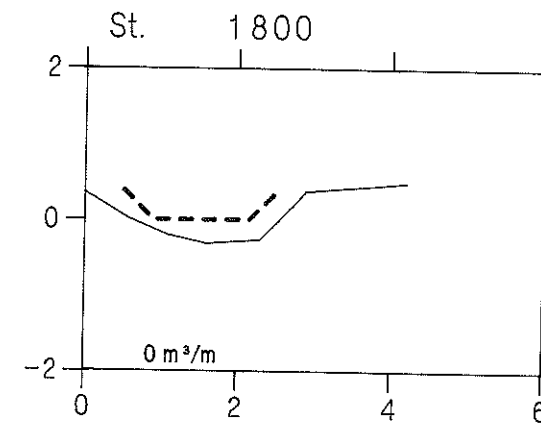

Maderenden

VASP 

— Opmåling foretaget af DDH/Slagelse oktober 1988

- - - - - Nyt regulativ

lodret akse : kote i m skala 1:100

vandret akse : afstand i m skala 1:100

HEDESELSKABET

Maderenden

VASP 

— Opmåling foretaget af DDH/Slagelse oktober 1988

- - - - - Nyt regulativ

lodret akse : kote i m skala 1:100

vandret akse : afstand i m skala 1:100

HEDESELSKABET