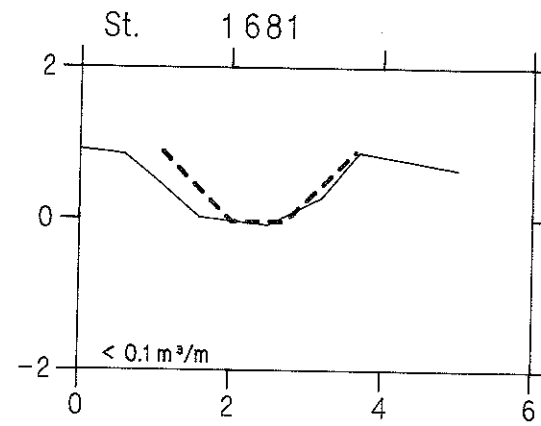

Maderenden

VASP 

— Opmåling foretaget af DDH/Slagelse oktober 1988

- - - - - Nyt regulativ

lodret akse : kote i m skala 1:100

vandret akse : afstand i m skala 1:100

HEDESELSKABET

Maderenden

VASP 

— Opmåling foretaget af DDH/Slagelse oktober 1988

- - - - - Nyt regulativ

lodret akse : kote i m skala 1:100

vandret akse : afstand i m skala 1:100

HEDESELSKABET