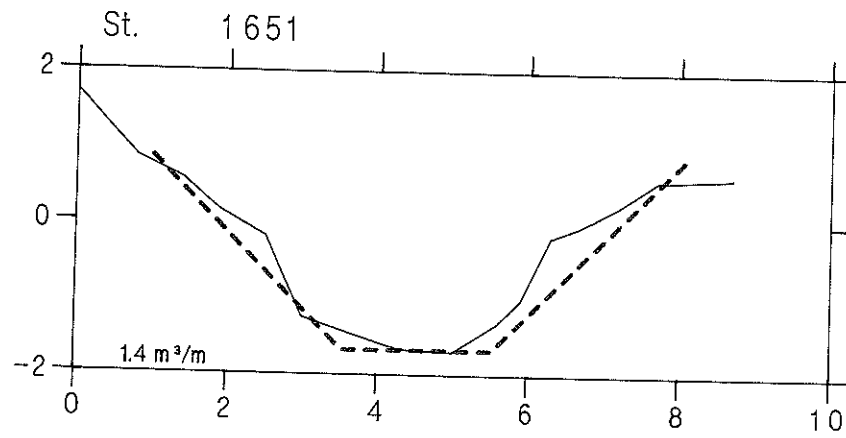

Maderenden

VASP 

— Opmåling foretaget af DDH/Slagelse oktober 1988

- - - - - Nyt regulativ

lodret akse : kote i m skala 1:100

vandret akse : afstand i m skala 1:100

HEDESELSKABET

Maderenden

VASP 

— Opmåling foretaget af DDH/Slagelse oktober 1988

- - - - - Nyt regulativ

lodret akse : kote i m skala 1:100

vandret akse : afstand i m skala 1:100

HEDESELSKABET