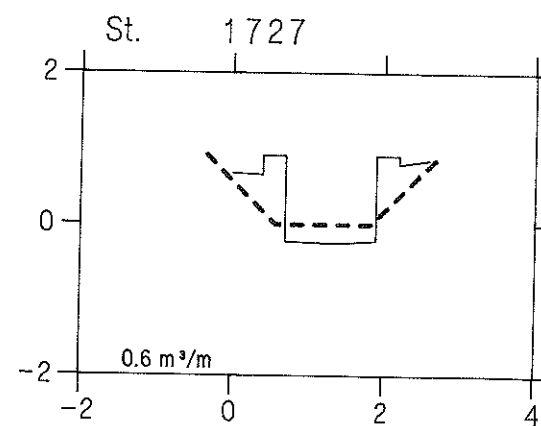

Maderenden

VASP 

— Opmåling foretaget af DDH/Slagelse oktober 1988

- - - - - Nyt regulativ

lodret akse : kote i m skala 1:100

vandret akse : afstand i m skala 1:100

HEDESELSKABET

Maderenden

VASP 

— Opmåling foretaget af DDH/Slagelse oktober 1988

- - - - - Nyt regulativ

lodret akse : kote i m skala 1:100

vandret akse : afstand i m skala 1:100

HEDESELSKABET