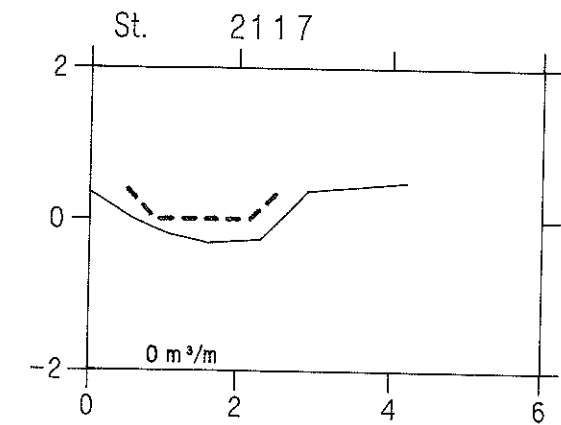

Maderenden

VASP 

— Opmåling foretaget af DDH/Slagelse oktober 1988

- - - - - Nyt regulativ

lodret akse : kote i m skala 1:100

vandret akse : afstand i m skala 1:100

HEDESELSKABET

Maderenden

VASP 

— Opmåling foretaget af DDH/Slagelse oktober 1988

- - - - - Nyt regulativ

lodret akse : kote i m skala 1:100

vandret akse : afstand i m skala 1:100

HEDESELSKABET