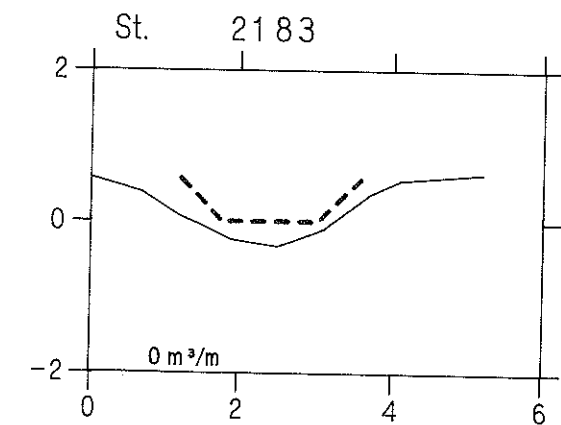

Maderenden

VASP 

— Opmåling foretaget af DDH/Slagelse oktober 1988

- - - - - Nyt regulativ

lodret akse : kote i m skala 1:100

vandret akse : afstand i m skala 1:100

HEDESELSKABET

Maderenden

VASP 

— Opmåling foretaget af DDH/Slagelse oktober 1988

- - - - - Nyt regulativ

lodret akse : kote i m skala 1:100

vandret akse : afstand i m skala 1:100

HEDESELSKABET