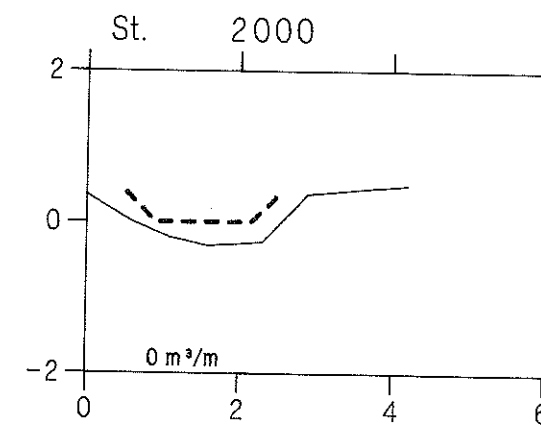

Maderenden

VASP 

— Opmåling foretaget af DDH/Slagelse oktober 1988

- - - - - Nyt regulativ

lodret akse : kote i m skala 1:100

vandret akse : afstand i m skala 1:100

HEDESELSKABET

Maderenden

VASP 

— Opmåling foretaget af DDH/Slagelse oktober 1988

- - - - - Nyt regulativ

lodret akse : kote i m skala 1:100

vandret akse : afstand i m skala 1:100

HEDESELSKABET