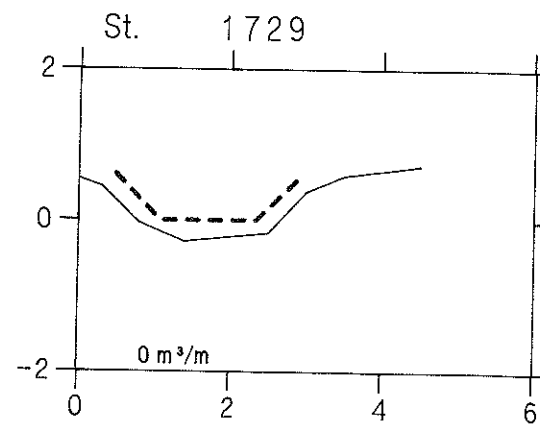

Maderenden

VASP 

— Opmåling foretaget af DDH/Slagelse oktober 1988

- - - - - Nyt regulativ

lodret akse : kote i m skala 1:100

vandret akse : afstand i m skala 1:100

HEDESELSKABET

Maderenden

VASP 

— Opmåling foretaget af DDH/Slagelse oktober 1988

- - - - - Nyt regulativ

lodret akse : kote i m skala 1:100

vandret akse : afstand i m skala 1:100

HEDESELSKABET