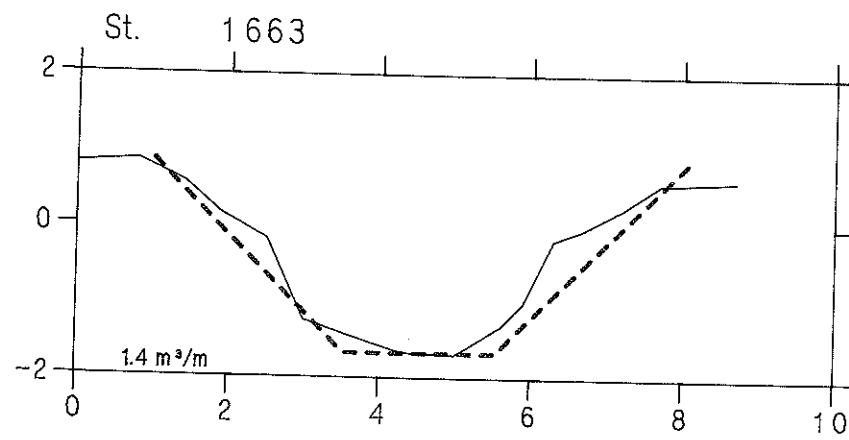

Maderenden

VASP 

— Opmåling foretaget af DDH/Slagelse oktober 1988

- - - - - Nyt regulativ

lodret akse : kote i m skala 1:100

vandret akse : afstand i m skala 1:100

HEDESELSKABET

Maderenden

VASP 

— Opmåling foretaget af DDH/Slagelse oktober 1988

- - - - - Nyt regulativ

lodret akse : kote i m skala 1:100

vandret akse : afstand i m skala 1:100

HEDESELSKABET