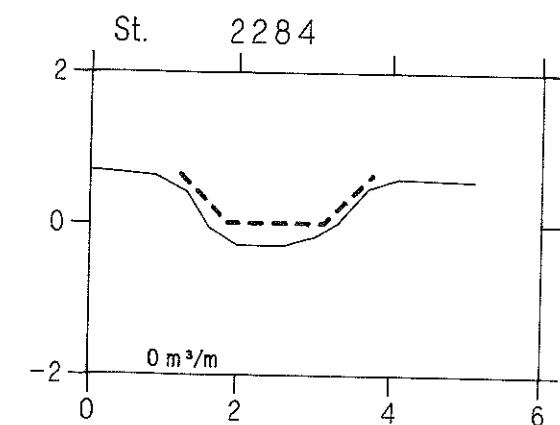

Maderenden

VASP 

— Opmåling foretaget af DDH/Slagelse oktober 1988

- - - - - Nyt regulativ

lodret akse : kote i m skala 1:100

vandret akse : afstand i m skala 1:100

HEDESELSKABET

Maderenden

VASP 

— Opmåling foretaget af DDH/Slagelse oktober 1988

- - - - - Nyt regulativ

lodret akse : kote i m skala 1:100

vandret akse : afstand i m skala 1:100

HEDESELSKABET