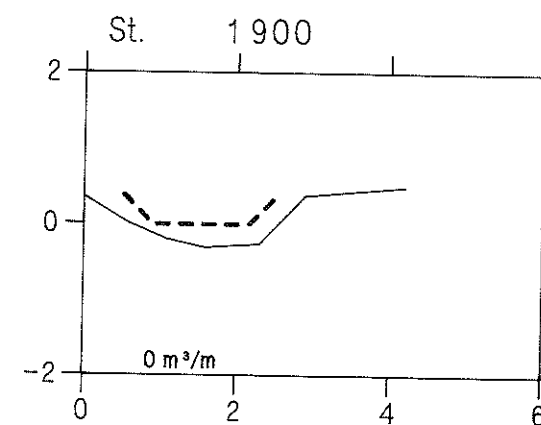

Maderenden

VASP 

— Opmåling foretaget af DDH/Slagelse oktober 1988

- - - - - Nyt regulativ

lodret akse : kote i m skala 1:100

vandret akse : afstand i m skala 1:100

HEDESELSKABET

Maderenden

VASP 

— Opmåling foretaget af DDH/Slagelse oktober 1988

- - - - - Nyt regulativ

lodret akse : kote i m skala 1:100

vandret akse : afstand i m skala 1:100

HEDESELSKABET