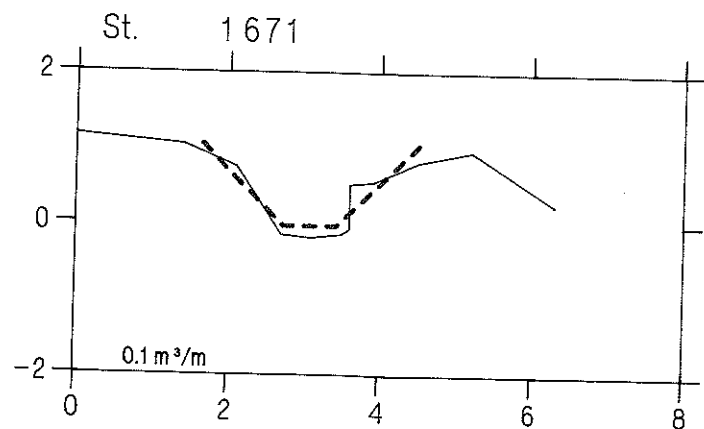

Maderenden

VASP 

— Opmåling foretaget af DDH/Slagelse oktober 1988

- - - - - Nyt regulativ

lodret akse : kote i m skala 1:100

vandret akse : afstand i m skala 1:100

HEDESELSKABET

Maderenden

VASP 

— Opmåling foretaget af DDH/Slagelse oktober 1988

- - - - - Nyt regulativ

lodret akse : kote i m skala 1:100

vandret akse : afstand i m skala 1:100

HEDESELSKABET