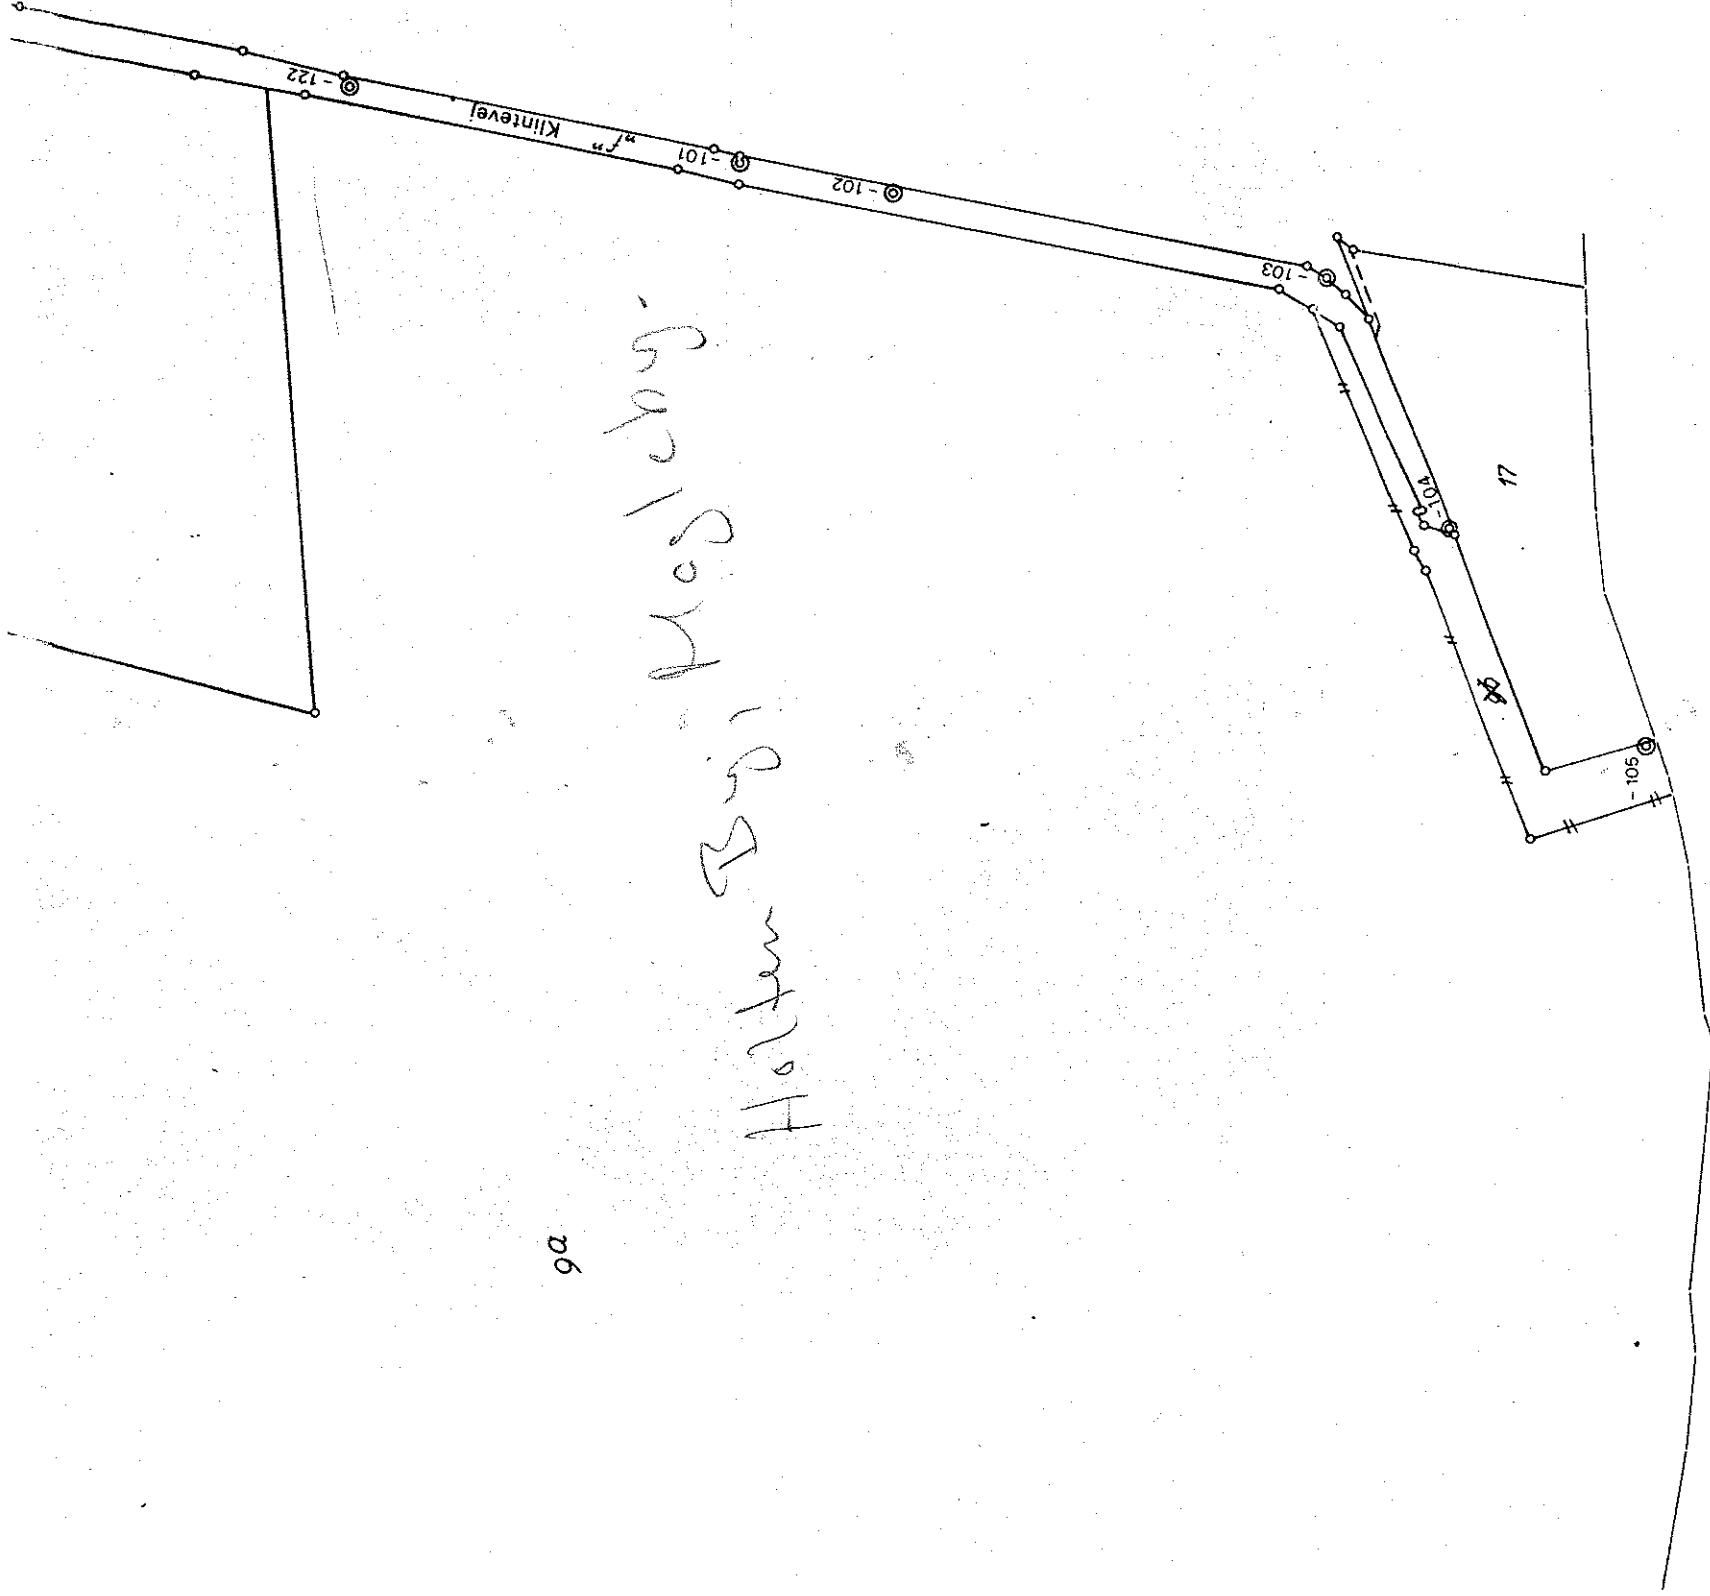

9a

Holten Bøje, Møgløng.

Oprindelig opmåling: 1806

Trykoriginal fremstillet: OKT 1983

Å jour til:

Kortets område findes på Geodætisk Instituts 4 cm kort:

1412 I SV + 1412 IV SØ