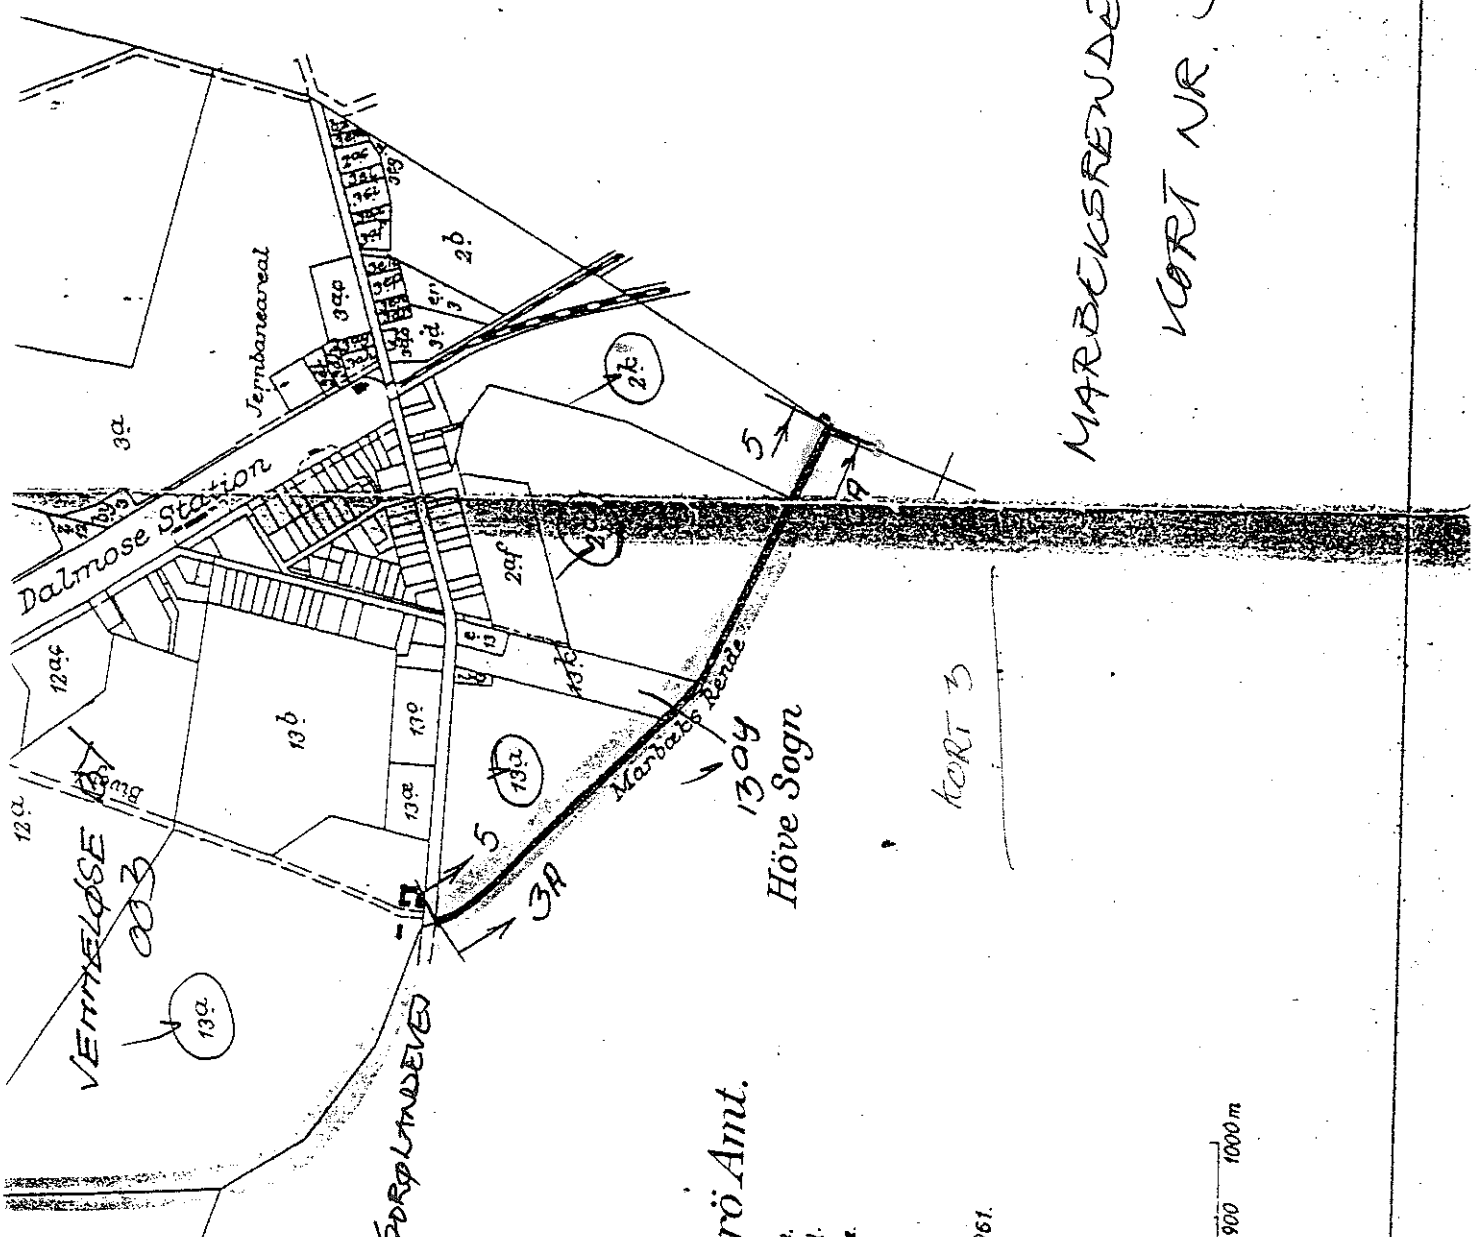

Bjerr

Hylles.

SORØ AMTS

VANDINSPEKTORAT
Kort i 1:10 000.

Gindinge Sogn,
Vester Flakkebjerg Herred, Sorø Amt.

Fremstillet på grundlag af matrikelkortene. Veje, bygninger og støjegnaturer er dog delsvis påført el. ler ændret efter Geodætisk Instituts mellembordsblade.