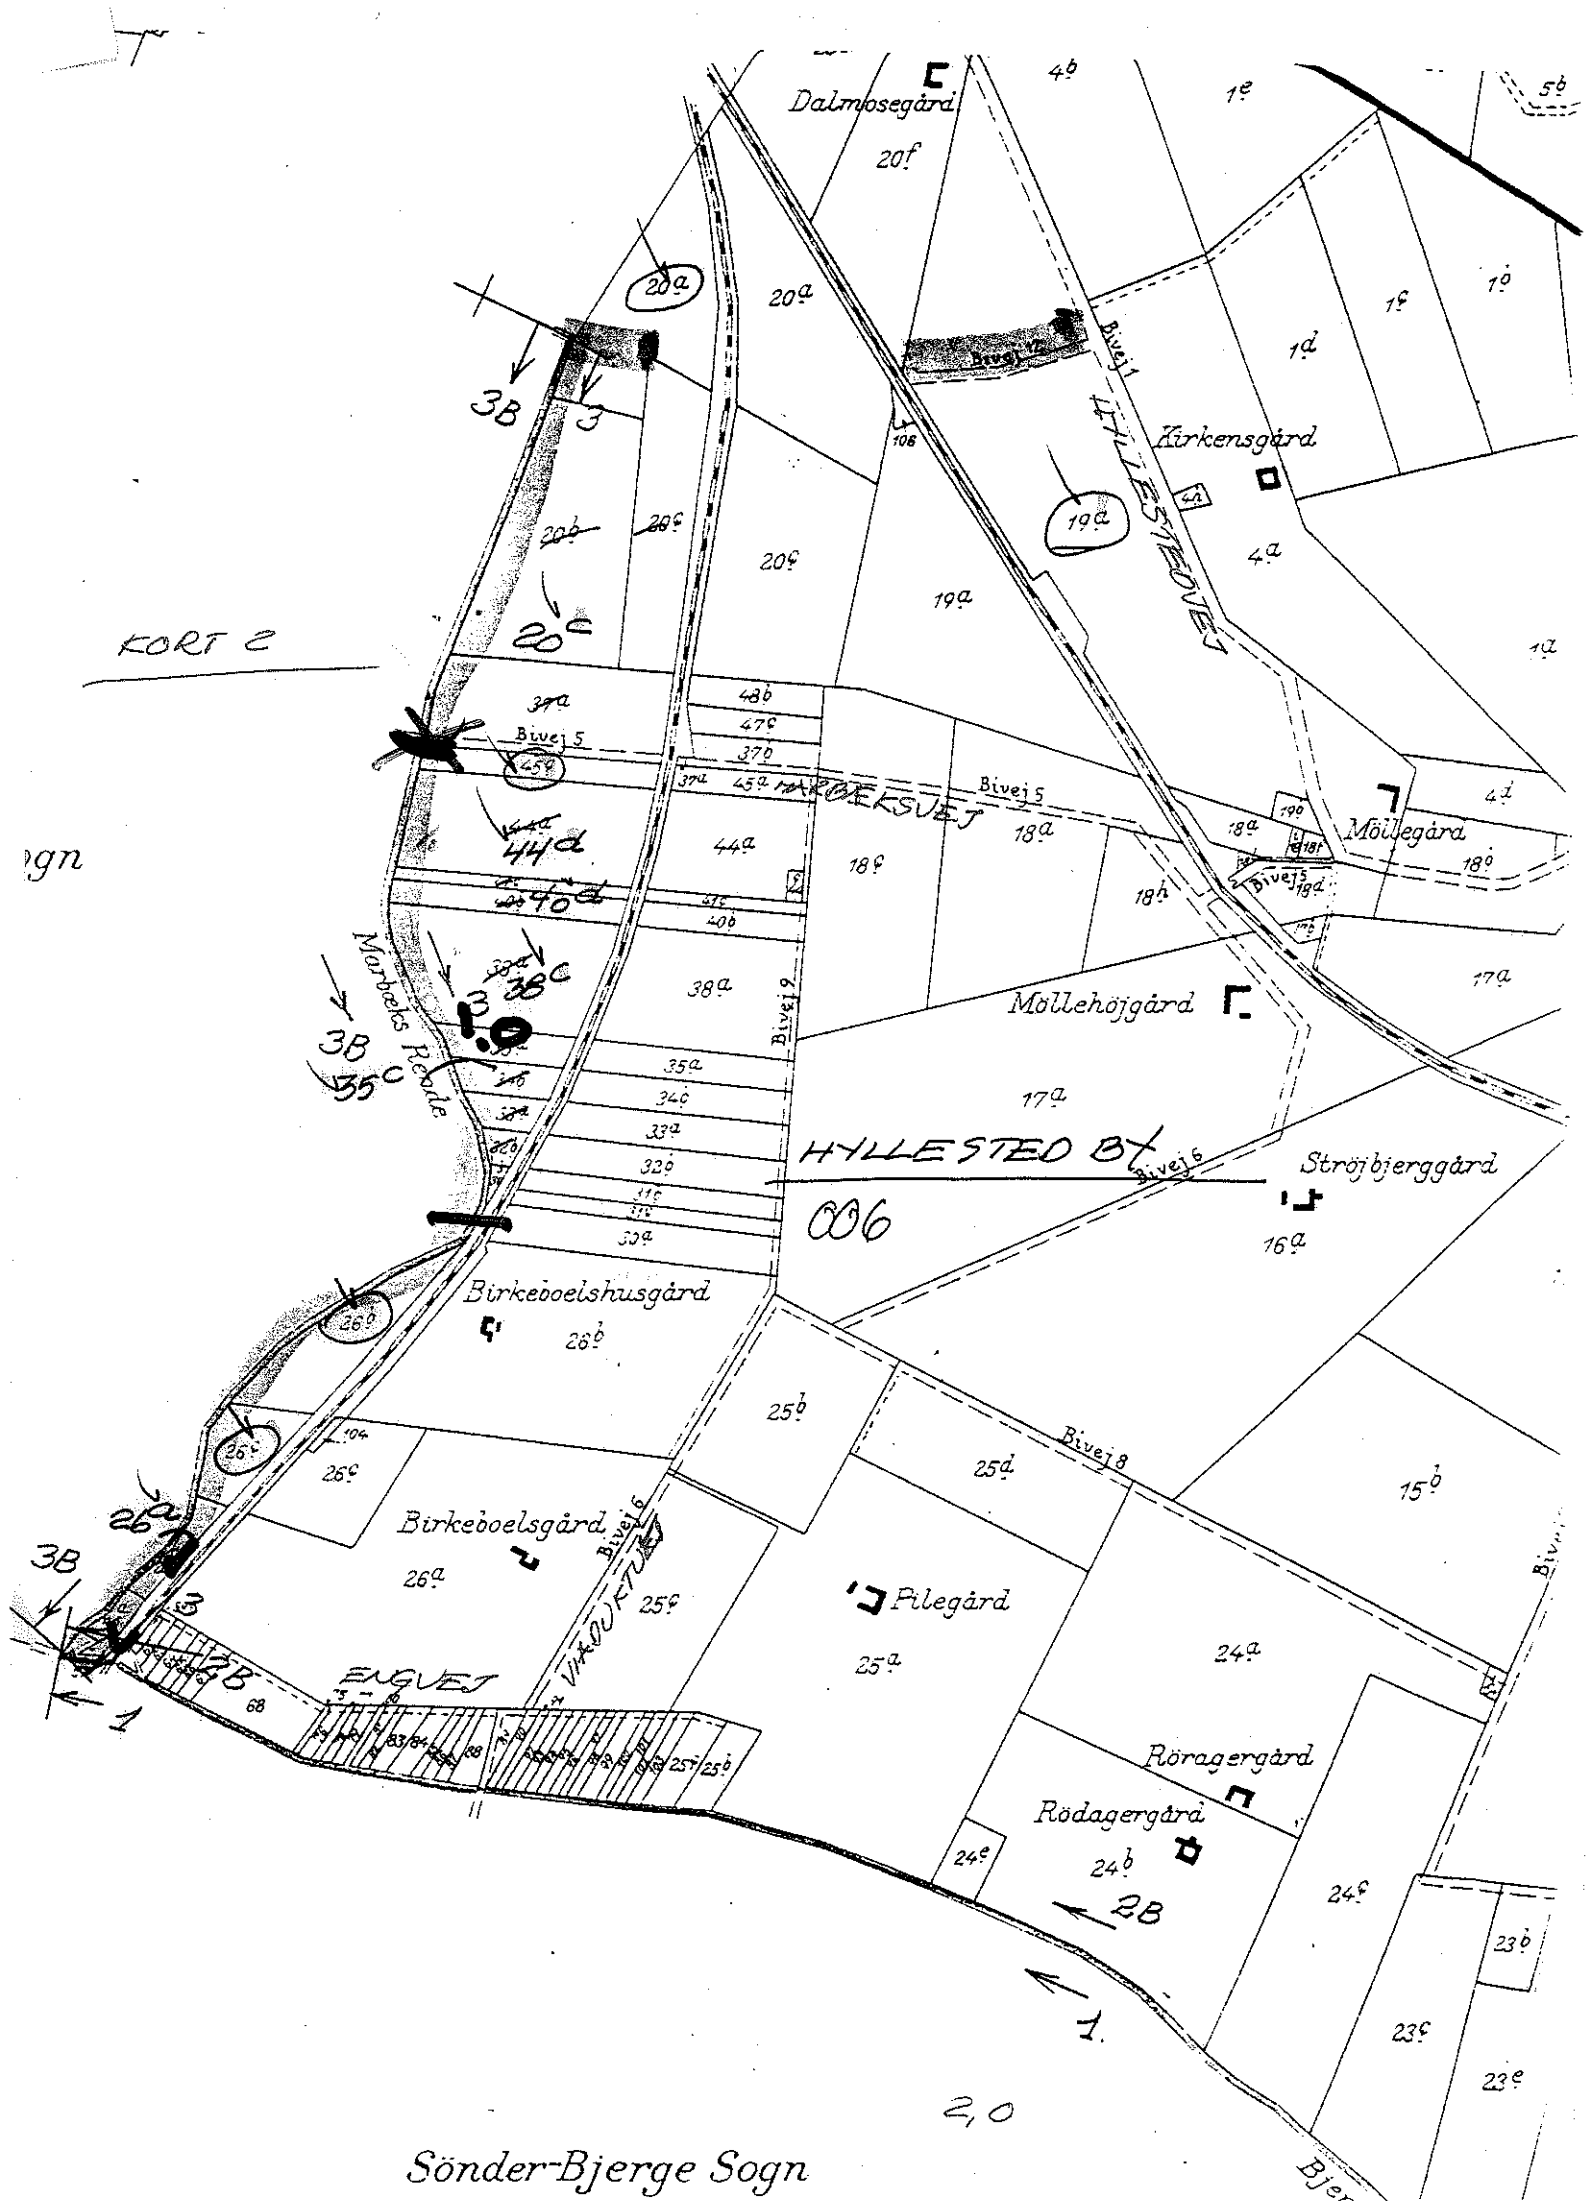

KORT E

egn

Martha's Reale
38
35

20a

38

Bivej 5
45

38c
38b

Dalmosegård

20f

20a

20f

37a

44a

38a

35a

34a

33a

32a

31a

30a

Birkeboelshusgård

Birkeboelsgård

ENGVEJ

26a

26b

26c

26d

26e

26f

26g

26h

26i

26j

HYLLESTED BT

006

Møllehøjgård

17a

Strøbjerggård

16a

Møllegård

18a

17a

Pilegård

25a

25b

25c

25d

25e

25f

Røragergård

24a

24b

24c

24d

24e

Rødagergård

24a

24b

24c

24d

24e

Kirkensgård

4a

4b

4c

4d

4e

4f

4g

4h

4i

4j

4k

4l

4m

4n

4o

4p

4q

1.

2,0

Sönder-Bjerge Sogn

Bjerr