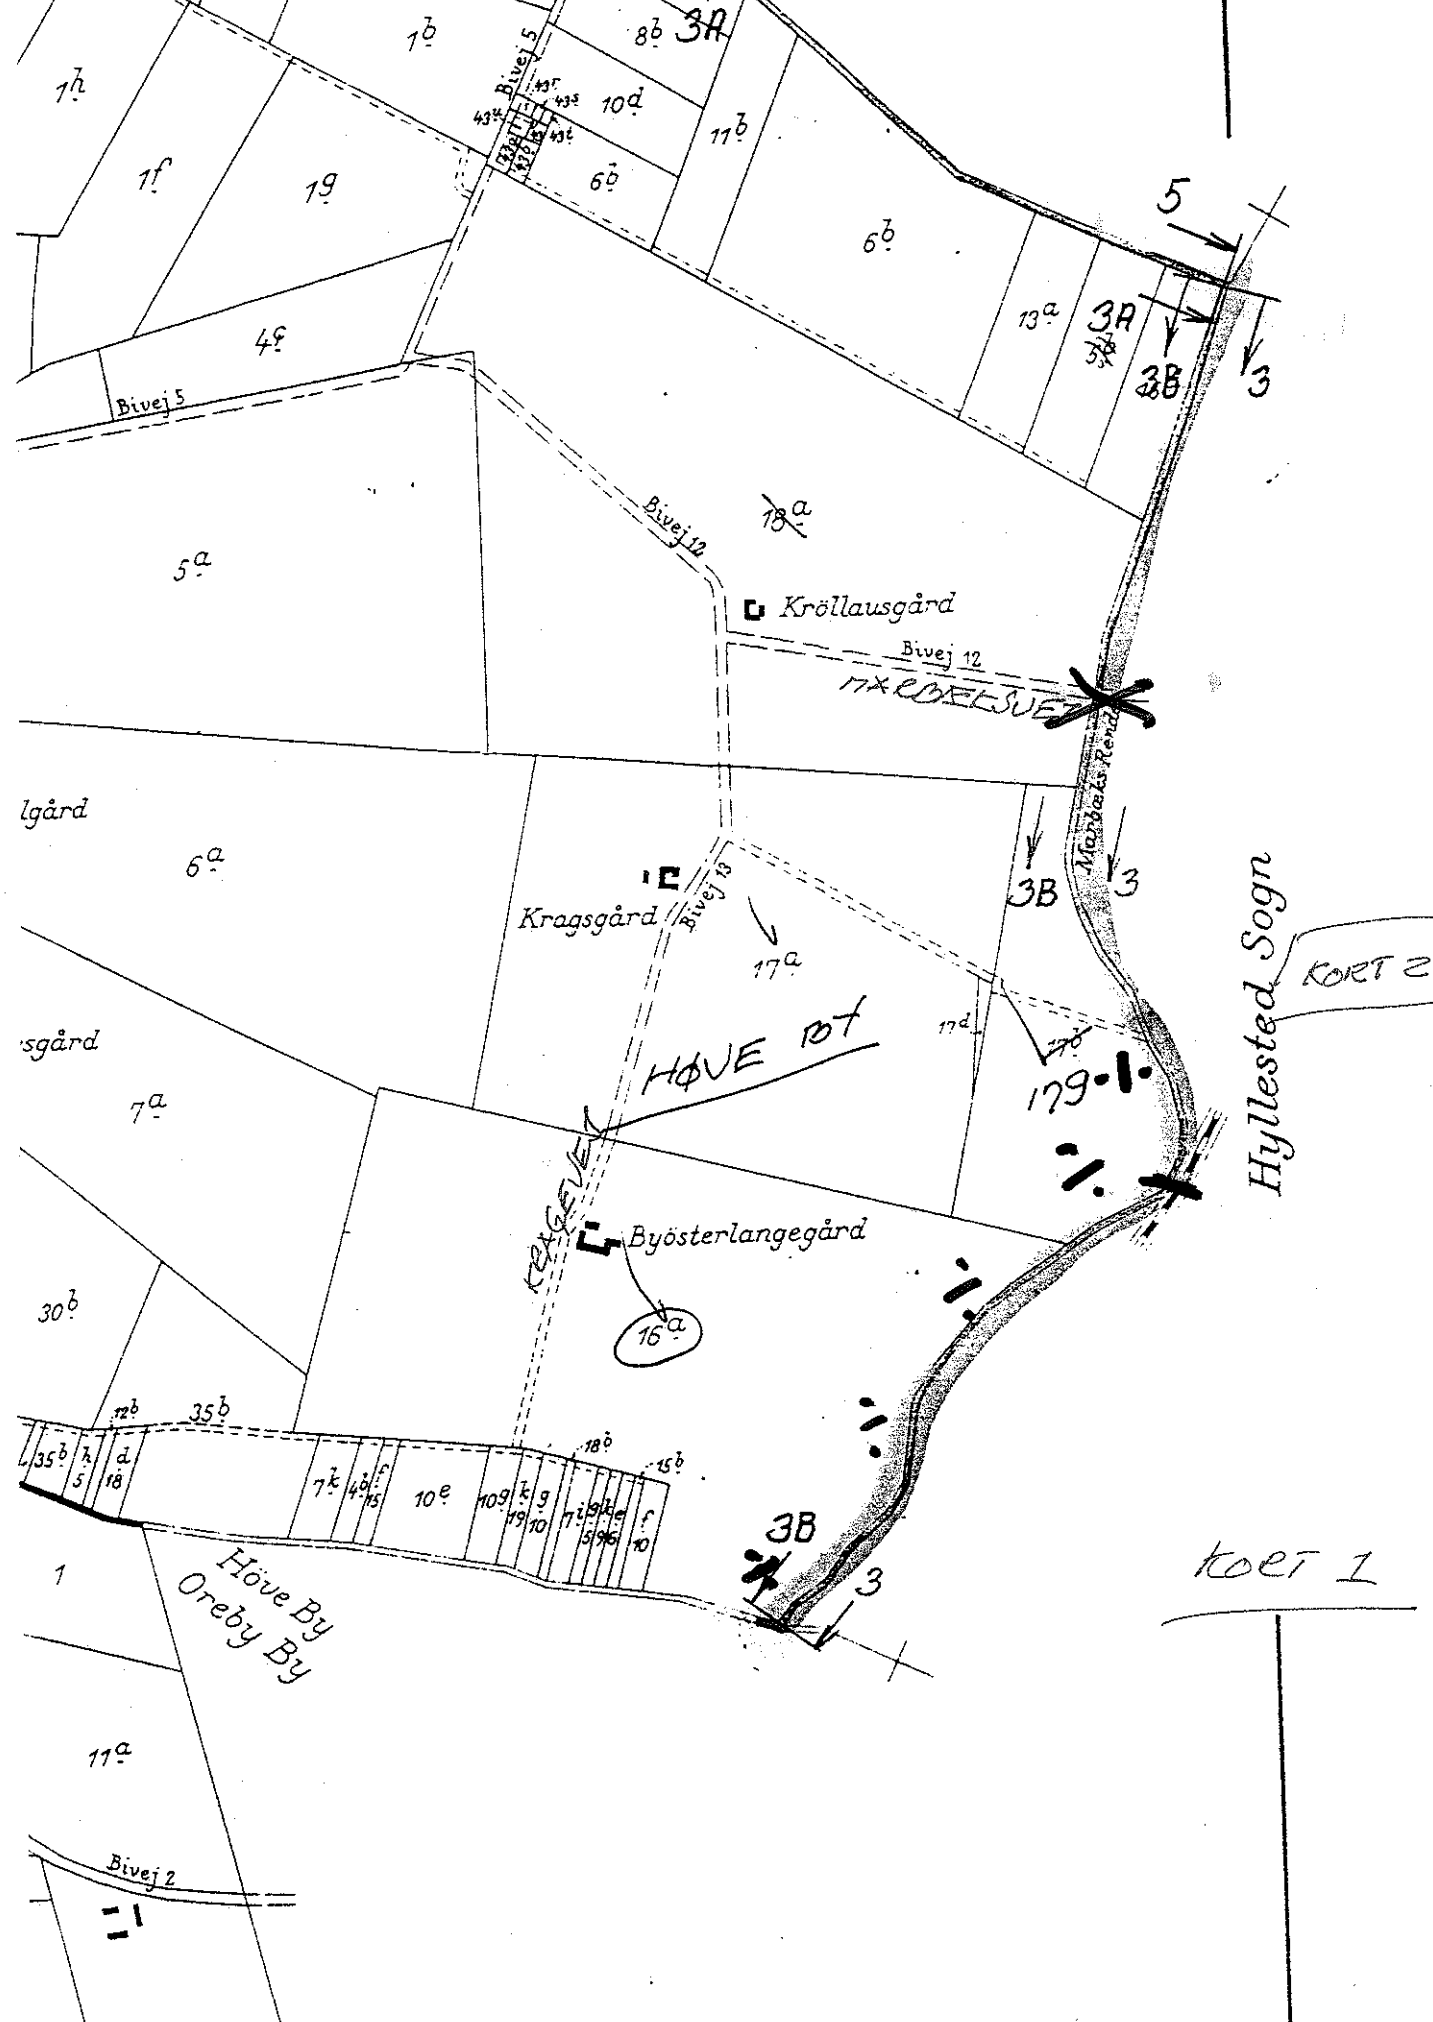

Hylles

SORØ AMTS

VANDINSPEKTORAT
Kort 1:10000.

Gimlinge Sogn,
Vester Flakkebjerg Herred, Sorø Amt.

Fremstillet på grundlag af matrikelkortene. Veje, bygninger og skovsignaturer er dog delvis påført eller ændret efter Geodætisk Instituts målebordsblade.

Hvor matr.nr. ikke er påført selve kortet i:10000, findes de på en randtegning i større målforshold.

Matrikelens forandringer er modtaget indtil sep. 1961.

Matrikeldirektoratet.

KORT 3

Hyllested Sogn
KORT 2

KORT 1

KORT E

egn

Martha's Reale
38
35

20a

38

Bivej 5
45

38c
38b