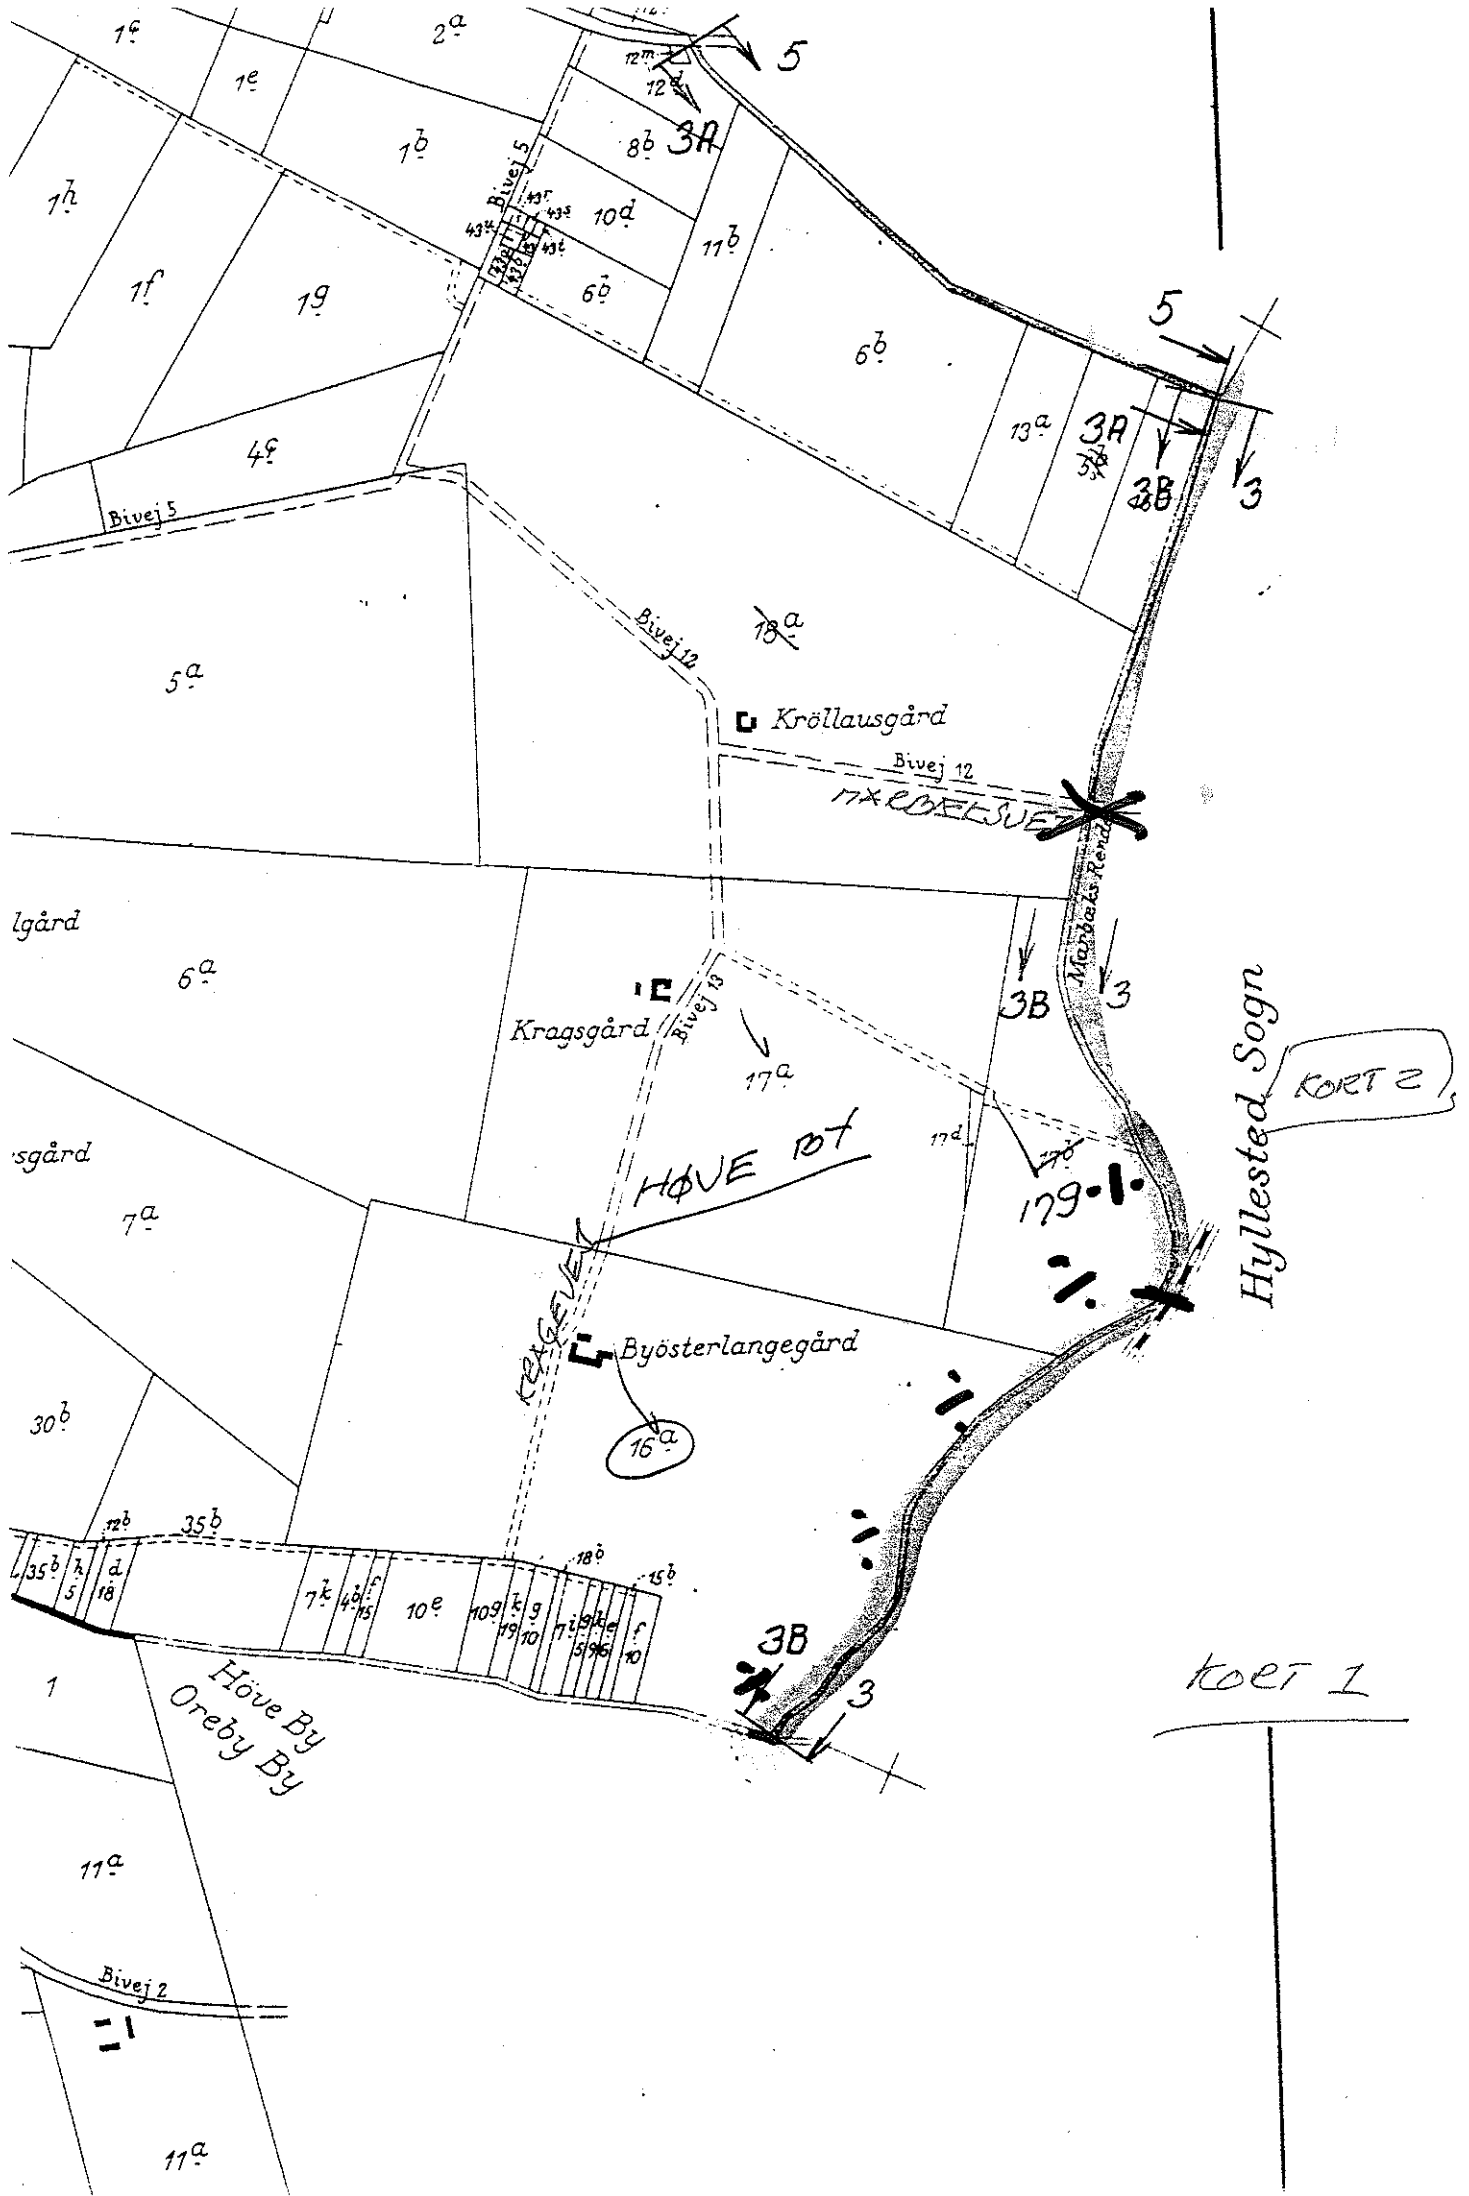

Hylles

SORØ AMTS

VANDINSPEKTORAT
Kort 1:10000.

Gimlinge Sogn,
Vester Flakkebjerg Herred, Sorø Amt.

Fremstillet på grundlag af matrikelkortene. Veje, bygninger og skovsignaturer er dog delvis påført eller ændret efter Geodætisk Instituts målebordsblade.

Hvor matr.nr. ikke er påført selve kortet i:10000, findes de på en randtegning i større målforshold.

Matrikelens forandringer er modtaget indtil sep. 1961.

Matrikeldirektoratet.

KORT 3

Hyllested Sogn
KORT 2

KORT 1

KORT E

egn

Martha's Reale
38
35

20a

38

Bivej 5
45

38c
38b