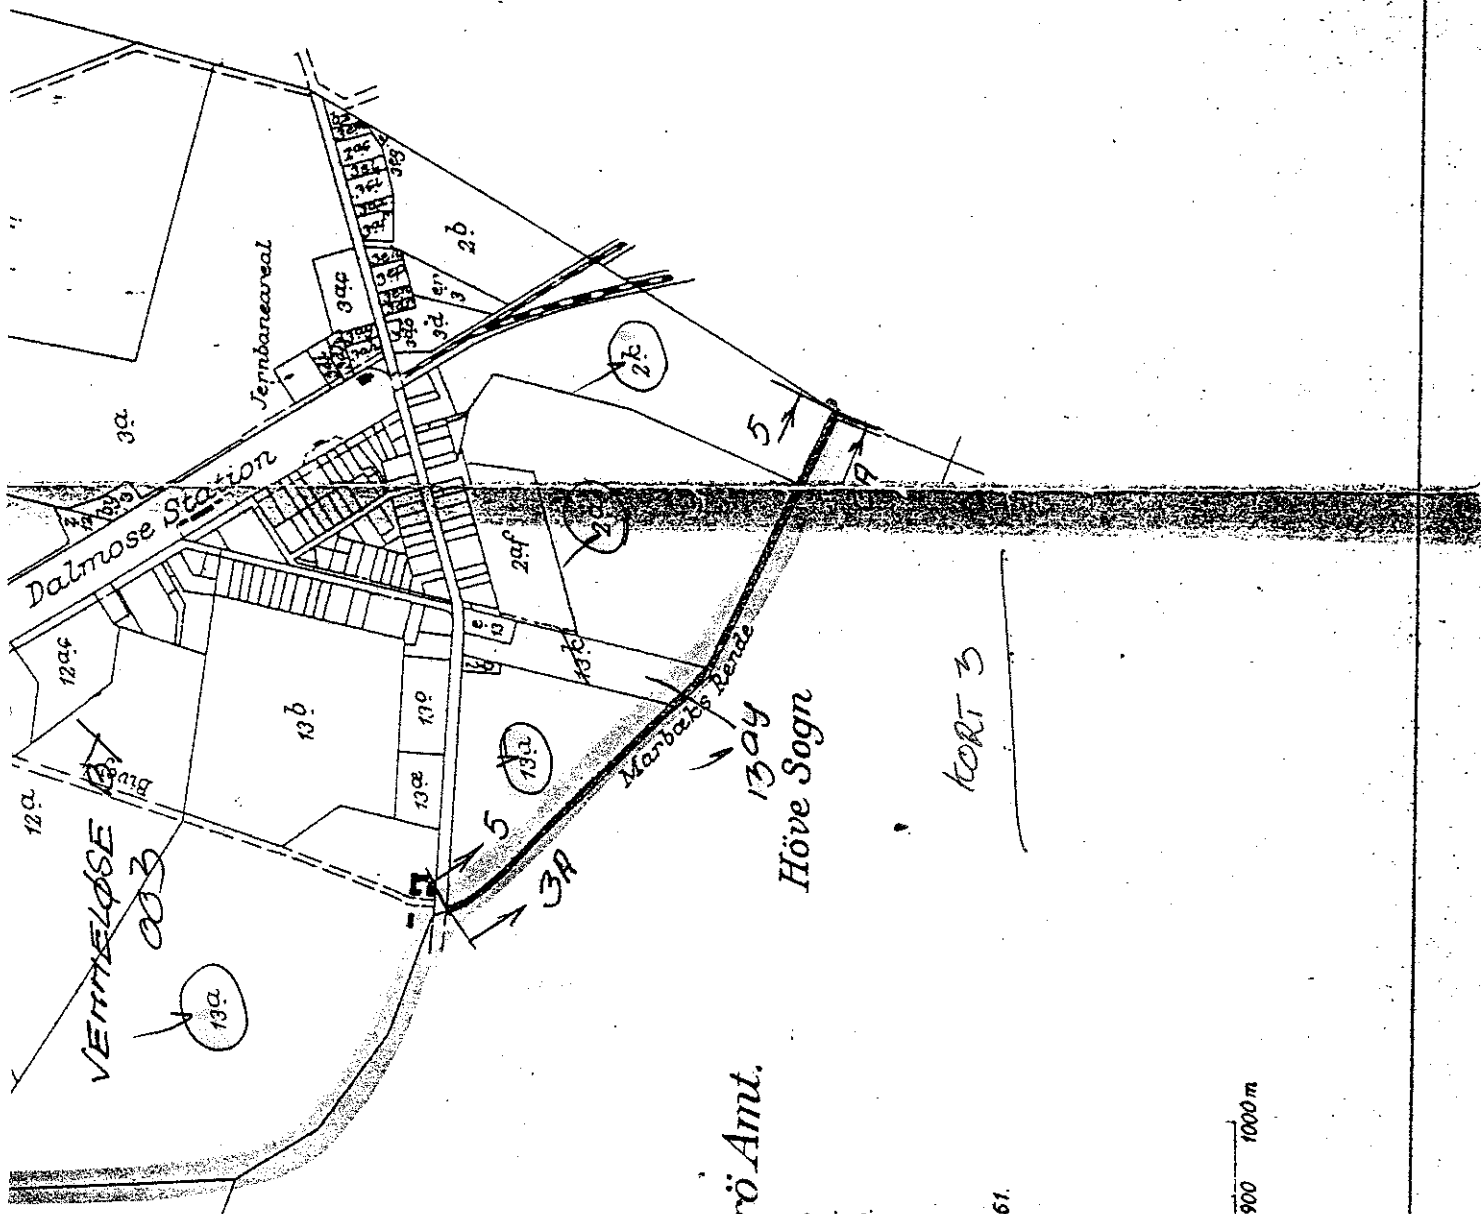

Hylles

SORØ AMTS

VANDINSPEKTORAT
Kort 1:10000.

Gimlinge Sogn,
Vester Flakkebjerg Herred, Sorø Amt.

Fremstillet på grundlag af matrikelkortene. Veje, bygninger og skovsignaturer er dog delvis påført eller ændret efter Geodætisk Instituts målebordsblade.