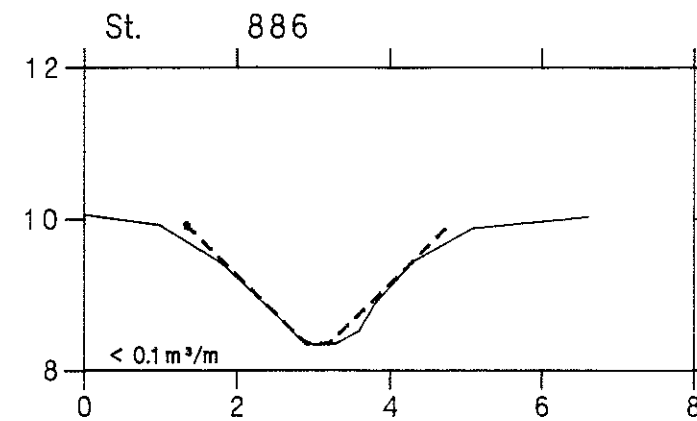

Rokkemoserenden

VASP 

— Opmålt af Hedeselskabet, Roskilde, 1993

- - - - - Nyt regulativ

lodret akse : kote i m skala 1:100
vandret akse : afstand i m skala 1:100

HEDESELSKABET 

Rokkemoserenden

VASP 

— Opmålt af Hedeselskabet, Roskilde, 1993

- - - - - Nyt regulativ

lodret akse : kote i m skala 1:100

vandret akse : afstand i m skala 1:100

HEDESELSKABET 