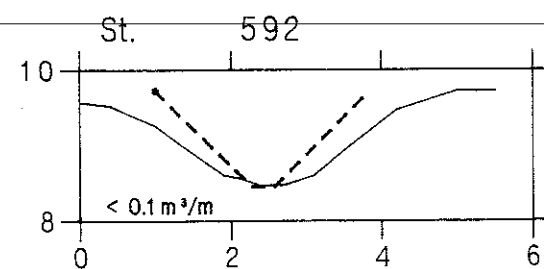

Rokkemoserenden

VASP 

— Opmålt af Hedeselskabet, Roskilde, 1993

- - - - - Nyt regulativ

lodret akse : kote i m skala 1:100
vandret akse : afstand i m skala 1:100

HEDESELSKABET 

Rokkemoserenden

VASP 

— Opmålt af Hedeselskabet, Roskilde, 1993

- - - - - Nyt regulativ

lodret akse : kote i m skala 1:100

vandret akse : afstand i m skala 1:100

HEDESELSKABET 