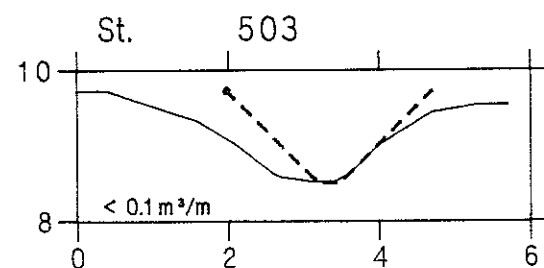

Rokkemoserenden

VASP 

— Opmålt af Hedeselskabet, Roskilde, 1993

- - - - - Nyt regulativ

lodret akse : kote i m skala 1:100
vandret akse : afstand i m skala 1:100

HEDESELSKABET 

Rokkemoserenden

VASP 

— Opmålt af Hedeselskabet, Roskilde, 1993

- - - - - Nyt regulativ

lodret akse : kote i m skala 1:100

vandret akse : afstand i m skala 1:100

HEDESELSKABET 