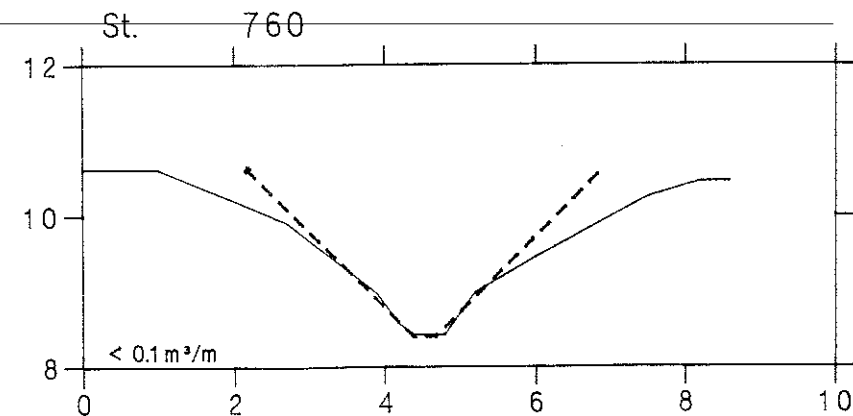

Rokkemoserenden

VASP 

— Opmålt af Hedeselskabet, Roskilde, 1993

- - - - - Nyt regulativ

lodret akse : kote i m skala 1:100
vandret akse : afstand i m skala 1:100

HEDESELSKABET 

Rokkemoserenden

VASP 

— Opmålt af Hedeselskabet, Roskilde, 1993

- - - - - Nyt regulativ

lodret akse : kote i m skala 1:100

vandret akse : afstand i m skala 1:100

HEDESELSKABET 