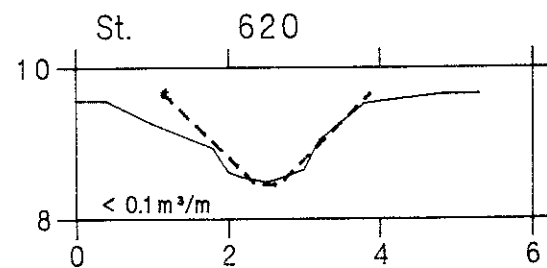

Rokkemoserenden

VASP 

— Opmålt af Hedeselskabet, Roskilde, 1993

- - - - - Nyt regulativ

lodret akse : kote i m skala 1:100
vandret akse : afstand i m skala 1:100

HEDESELSKABET 

Rokkemoserenden

VASP 

— Opmålt af Hedeselskabet, Roskilde, 1993

- - - - - Nyt regulativ

lodret akse : kote i m skala 1:100

vandret akse : afstand i m skala 1:100

HEDESELSKABET 