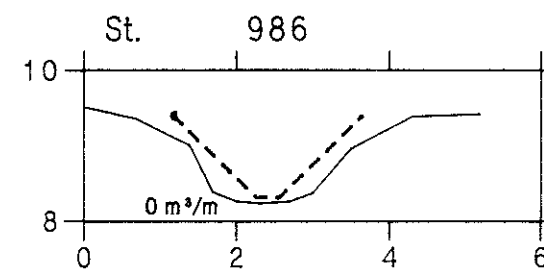

Rokkemoserenden

VASP 

— Opmålt af Hedeselskabet, Roskilde, 1993

- - - - - Nyt regulativ

lodret akse : kote i m skala 1:100
vandret akse : afstand i m skala 1:100

HEDESELSKABET 

Rokkemoserenden

VASP 

— Opmålt af Hedeselskabet, Roskilde, 1993

- - - - - Nyt regulativ

lodret akse : kote i m skala 1:100

vandret akse : afstand i m skala 1:100

HEDESELSKABET 