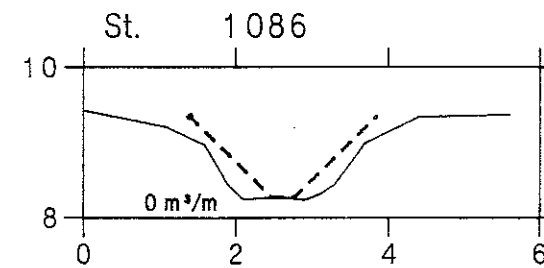

Rokkemoserenden

VASP 

— Opmålt af Hedeselskabet, Roskilde, 1993

- - - - - Nyt regulativ

lodret akse : kote i m skala 1:100
vandret akse : afstand i m skala 1:100

HEDESELSKABET 

Rokkemoserenden

VASP 

— Opmålt af Hedeselskabet, Roskilde, 1993

- - - - - Nyt regulativ

lodret akse : kote i m skala 1:100

vandret akse : afstand i m skala 1:100

HEDESELSKABET 