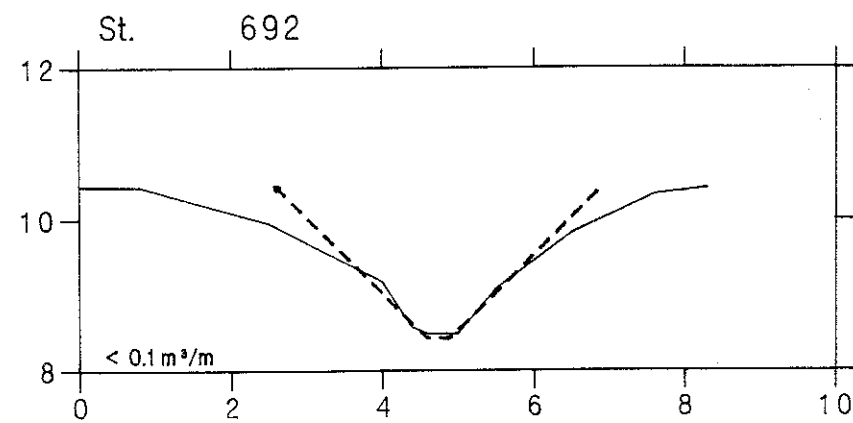

Rokkemoserenden

VASP 

— Opmålt af Hedeselskabet, Roskilde, 1993

- - - - - Nyt regulativ

lodret akse : kote i m skala 1:100
vandret akse : afstand i m skala 1:100

HEDESELSKABET 

Rokkemoserenden

VASP 

— Opmålt af Hedeselskabet, Roskilde, 1993

- - - - - Nyt regulativ

lodret akse : kote i m skala 1:100

vandret akse : afstand i m skala 1:100

HEDESELSKABET 