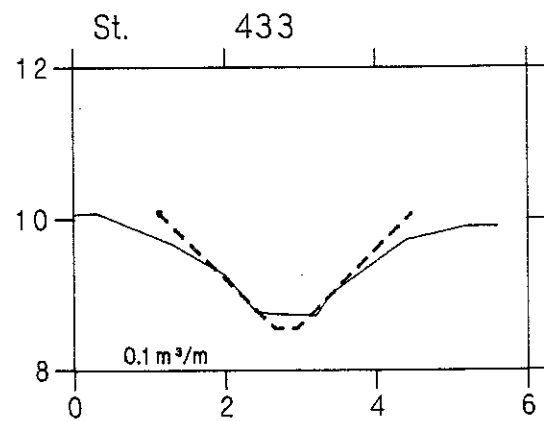

Rokkemoserenden

VASP 

— Opmålt af Hedeselskabet, Roskilde, 1993

- - - - - Nyt regulativ

lodret akse : kote i m skala 1:100
vandret akse : afstand i m skala 1:100

HEDESELSKABET 

Rokkemoserenden

VASP 

— Opmålt af Hedeselskabet, Roskilde, 1993

- - - - - Nyt regulativ

lodret akse : kote i m skala 1:100

vandret akse : afstand i m skala 1:100

HEDESELSKABET 