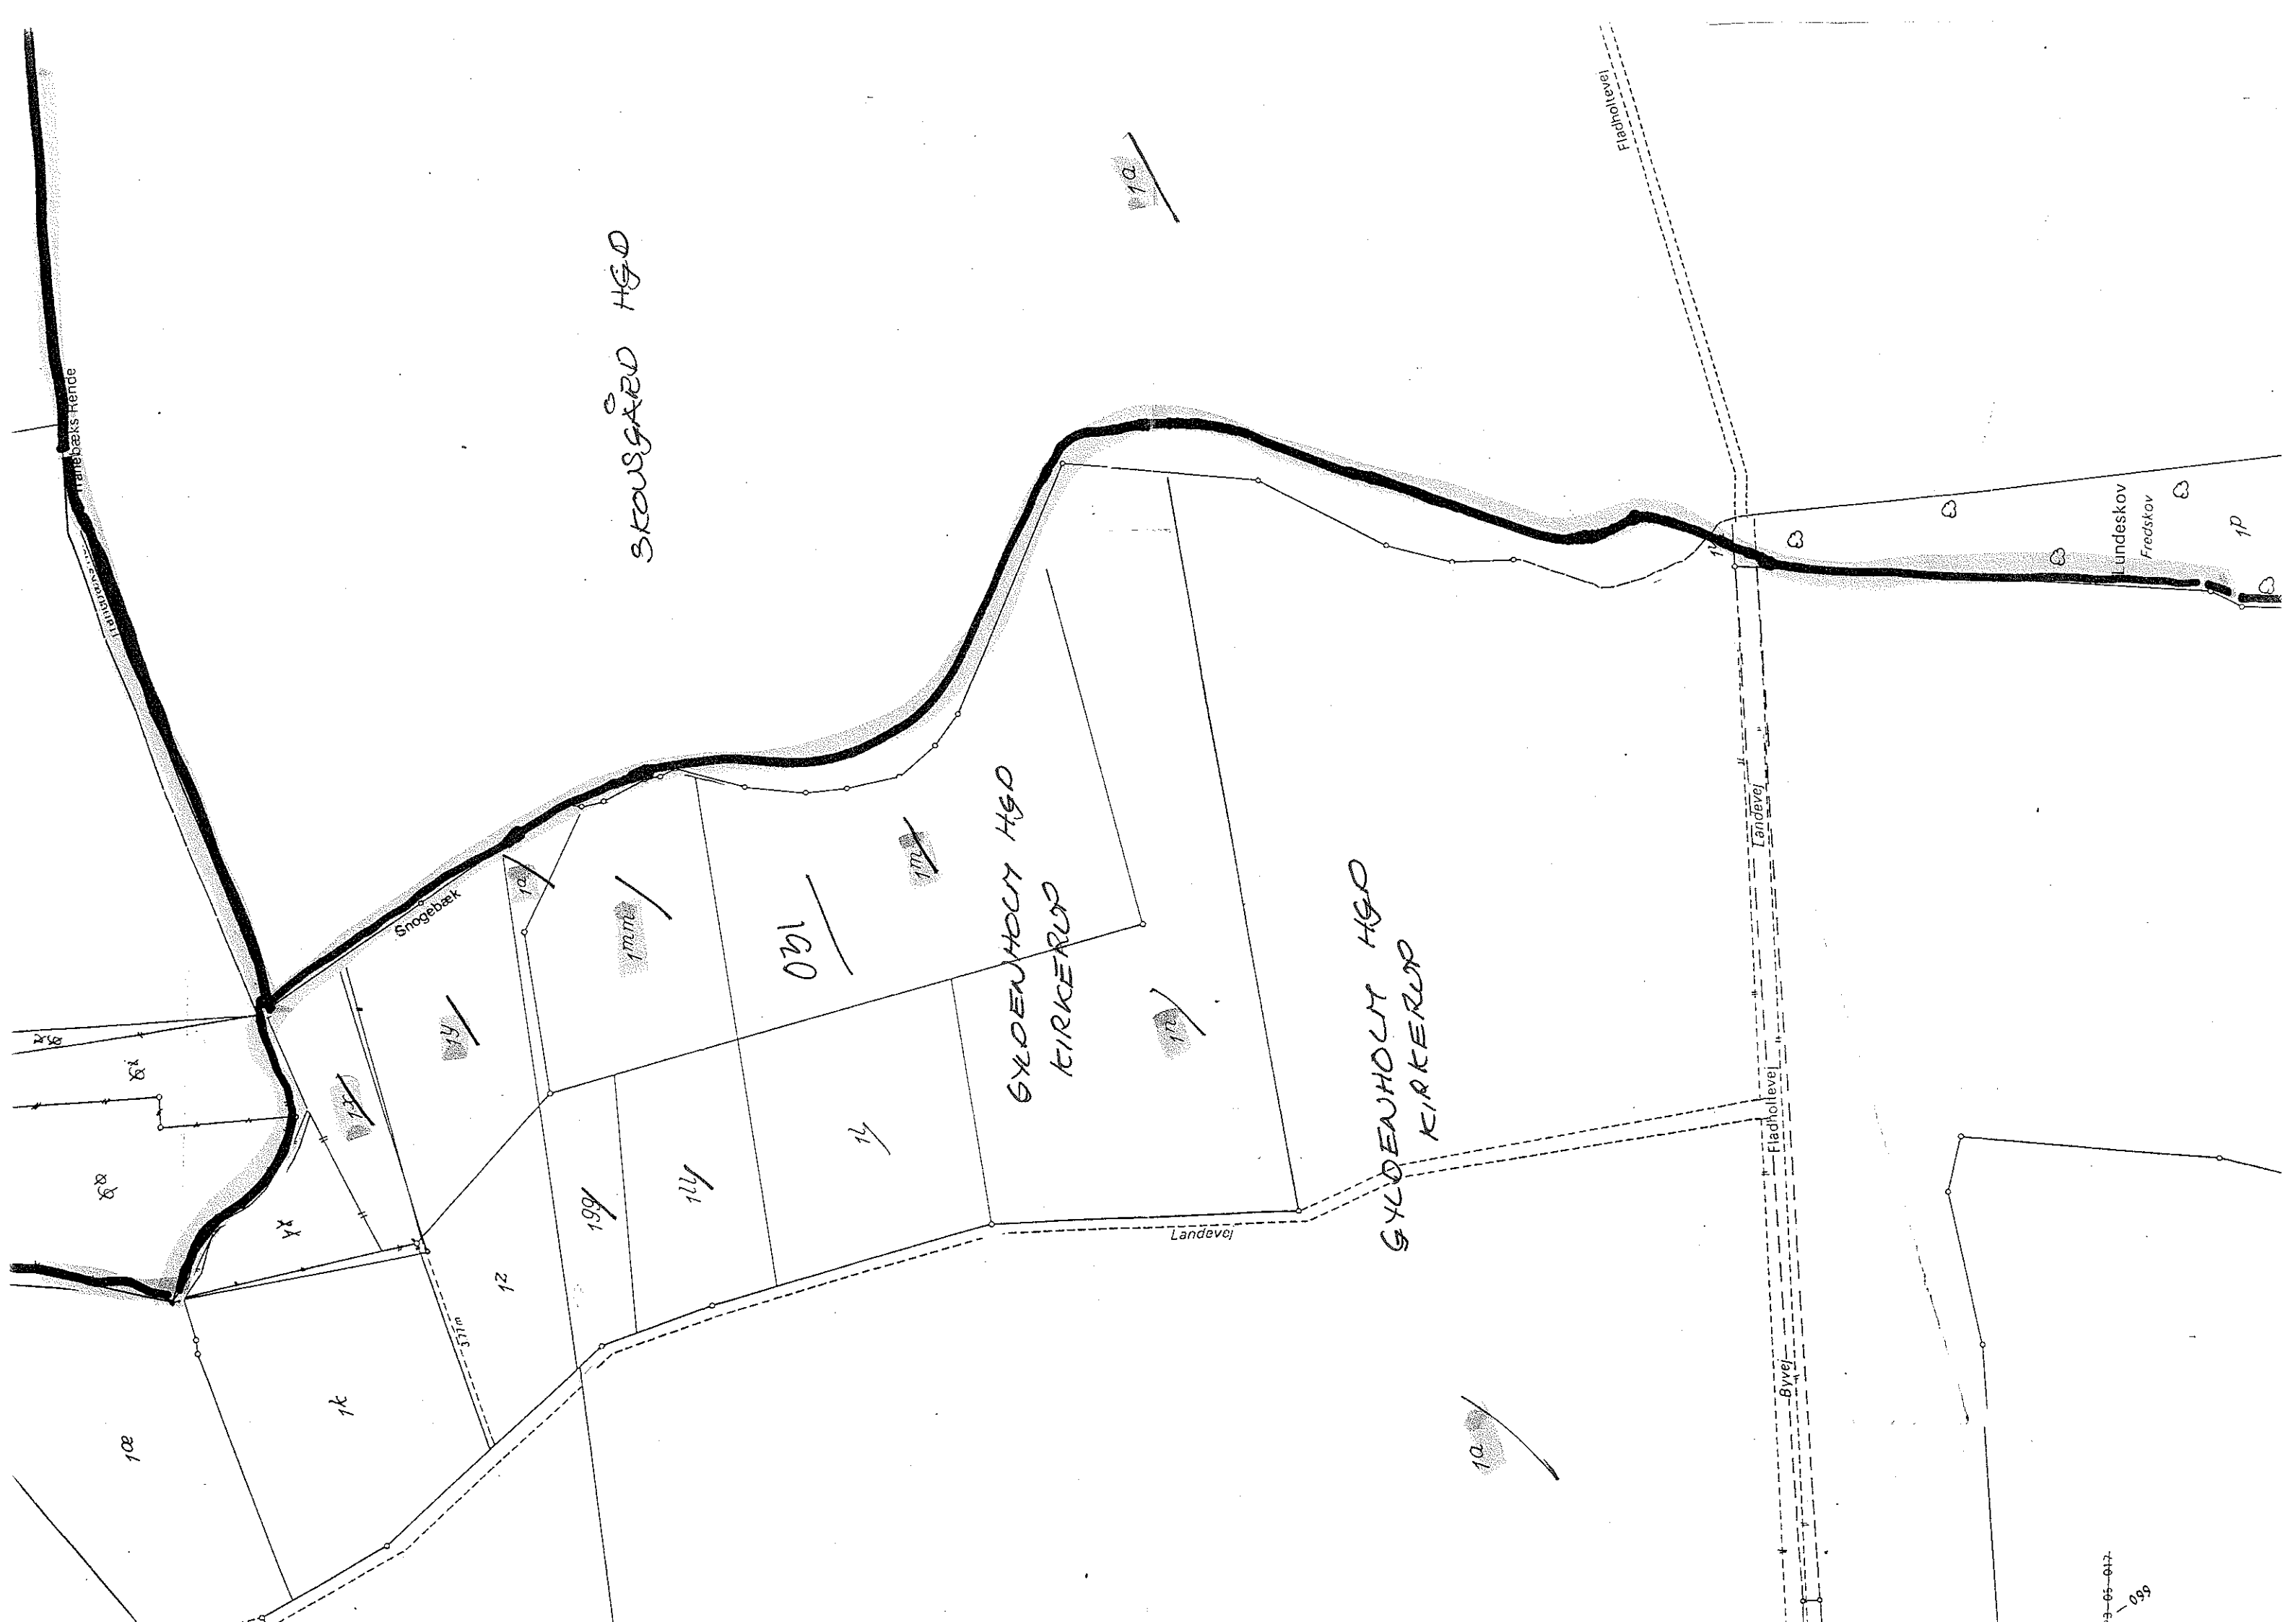

Oprindelig opmåling: 1806
 Trykkorriginal fremstillet: DEC 18
 Å jour til:
 Katrineholm Hgd., Krummerup
 24 - 10

SKOUSGÅRD HGD

GYDENHOLT HGD
KIRKERUP

GYDENHOLT HGD
KIRKERUP

Lunde skov
Fredskov

Tranebærshende