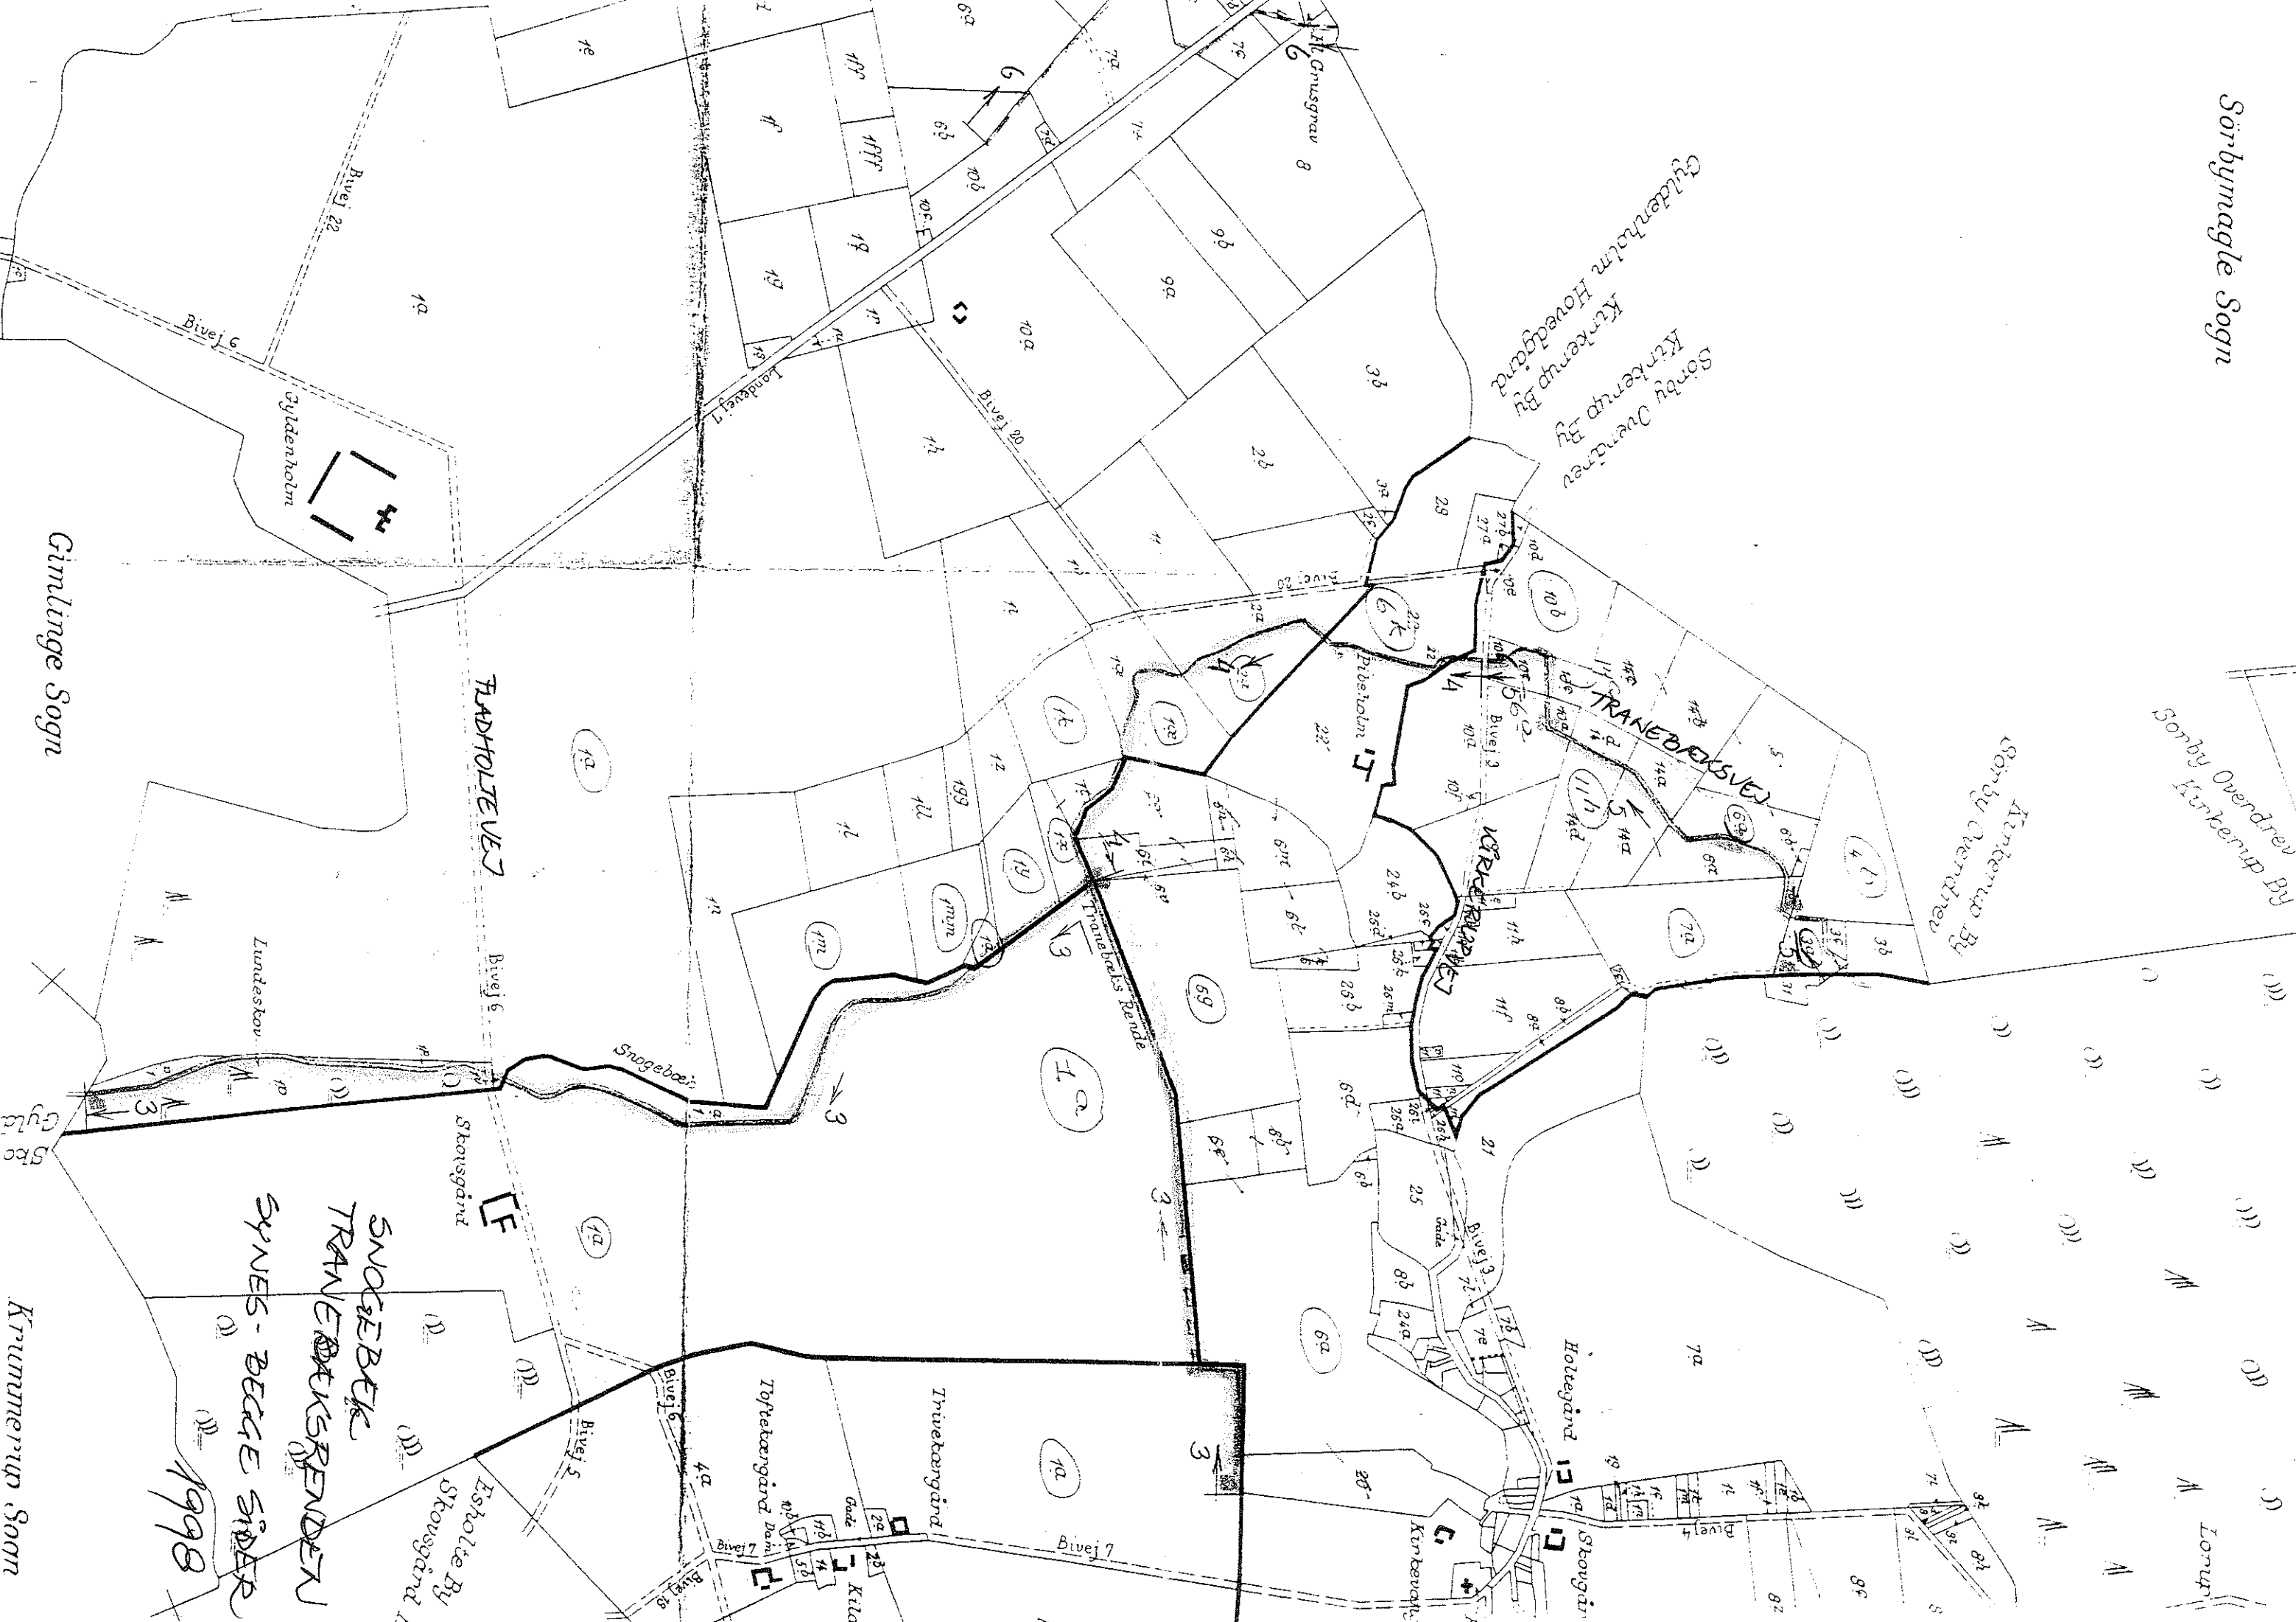

Sorbyrnagle Sogn

Sorby Overdrev
Kirkerup By

Sorby Overdrev
Kirkerup By

Sorby Overdrev
Kirkerup By
Kirkerup By
Gyldenholm Hovegaard

Lomrup

Gimlinge Sogn

Krummerup Sogn

FADHOLTEVEJ

Storsgaard

Esrolte By
Stogsgård H.

1998
SNAGEBÆK
TRANEBOESRENDER
SYNES - BEGGE SØDER

Bivej 22
Bivej 6
Gyldenholm

Lundevej 1
Lundeskov
Sto
Gyle

Bivej 5
Bivej 6
Bivej 7
Bivej 8
Kilde

12
13
14
15
16
17
18
19
20
21
22
23
24
25
26
27
28
29
30
31
32
33
34
35
36
37
38
39
40
41
42
43
44
45
46
47
48
49
50
51
52
53
54
55
56
57
58
59
60
61
62
63
64
65
66
67
68
69
70
71
72
73
74
75
76
77
78
79
80
81
82
83
84
85
86
87
88
89
90
91
92
93
94
95
96
97
98
99
100

101
102
103
104
105
106
107
108
109
110
111
112
113
114
115
116
117
118
119
120
121
122
123
124
125
126
127
128
129
130
131
132
133
134
135
136
137
138
139
140
141
142
143
144
145
146
147
148
149
150
151
152
153
154
155
156
157
158
159
160
161
162
163
164
165
166
167
168
169
170
171
172
173
174
175
176
177
178
179
180
181
182
183
184
185
186
187
188
189
190
191
192
193
194
195
196
197
198
199
200

201
202
203
204
205
206
207
208
209
210
211
212
213
214
215
216
217
218
219
220
221
222
223
224
225
226
227
228
229
230
231
232
233
234
235
236
237
238
239
240
241
242
243
244
245
246
247
248
249
250
251
252
253
254
255
256
257
258
259
260
261
262
263
264
265
266
267
268
269
270
271
272
273
274
275
276
277
278
279
280
281
282
283
284
285
286
287
288
289
290
291
292
293
294
295
296
297
298
299
300

301
302
303
304
305
306
307
308
309
310
311
312
313
314
315
316
317
318
319
320
321
322
323
324
325
326
327
328
329
330
331
332
333
334
335
336
337
338
339
340
341
342
343
344
345
346
347
348
349
350
351
352
353
354
355
356
357
358
359
360
361
362
363
364
365
366
367
368
369
370
371
372
373
374
375
376
377
378
379
380
381
382
383
384
385
386
387
388
389
390
391
392
393
394
395
396
397
398
399
400