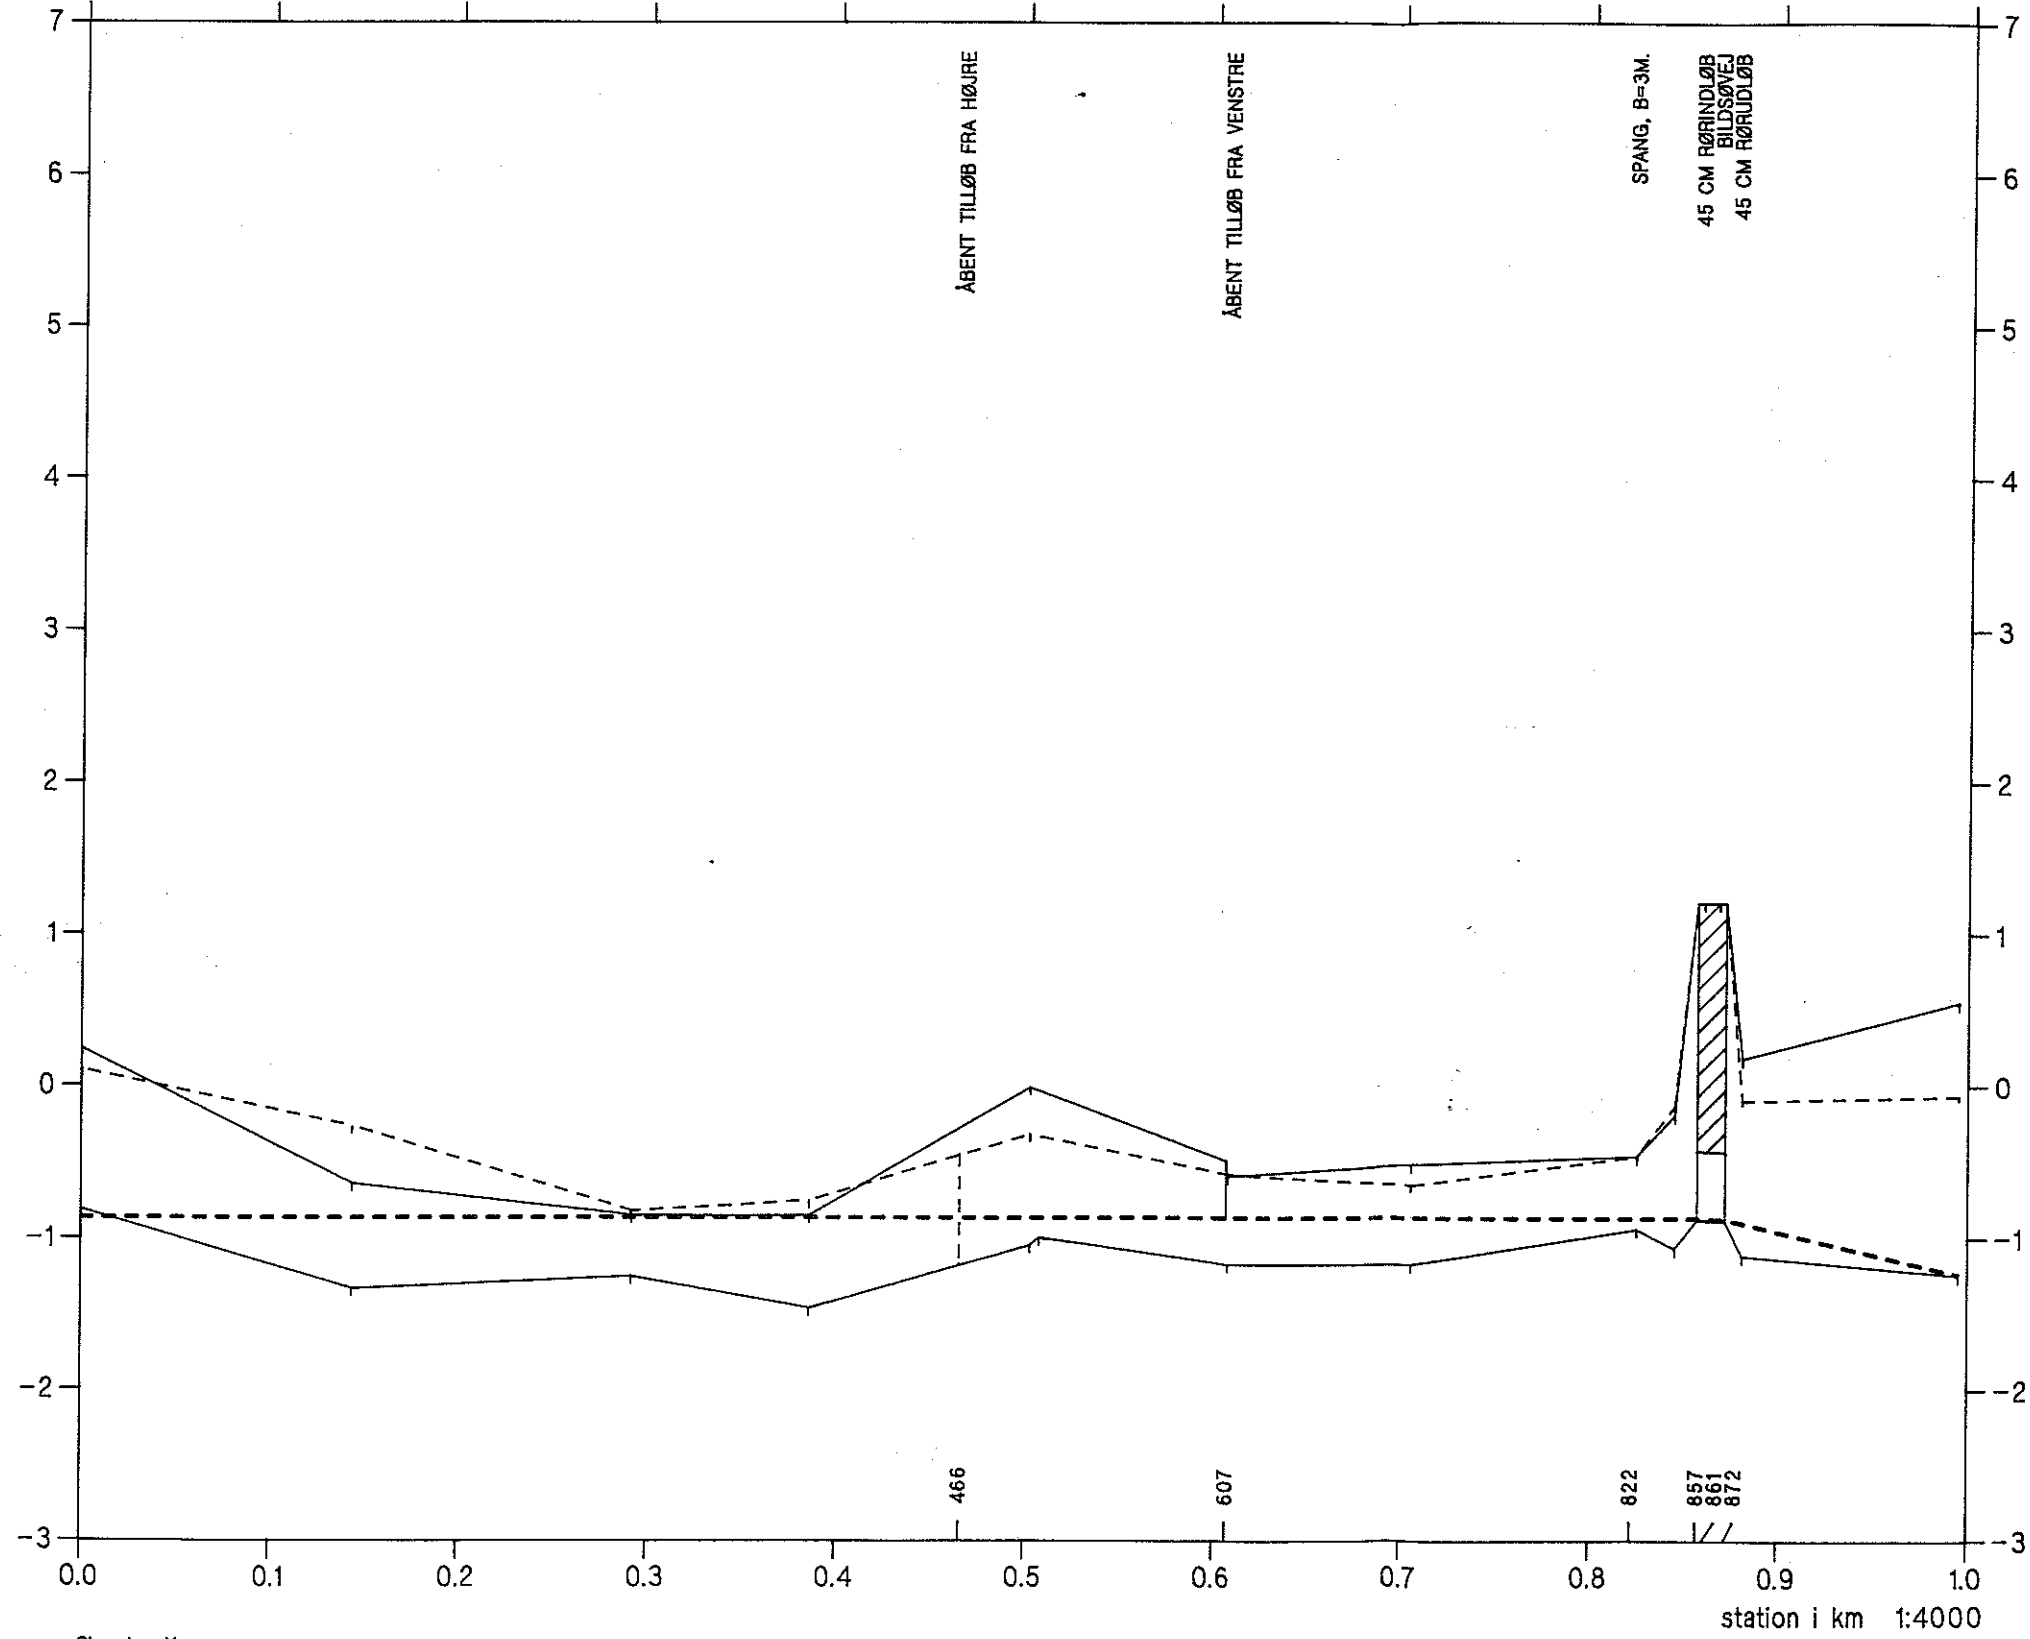

# Sortesvælgsgrenden

Opmålt af Hedeselskabet, Roskilde, 1993

- Regulativ bundkote
- - - Terræn i højre side
- Terræn i venstre side
- Dybeste punkt i tværprofil

kote i m 1:50

Slagelse Kommune