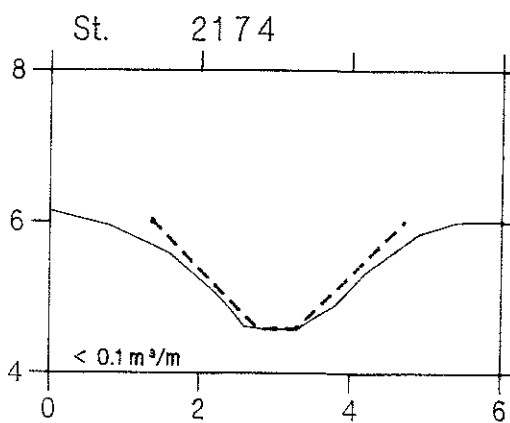

Valbækrenden

VASP 

— Opmålt af Hedeselskabet, Roskilde, 1993.

- - - - - Nyt regulativ

Iodret akse : kote i m skala 1:100

Vandret akse : afstand i m skala 1:100

HEDESELSKABET

Valbækrenden

VASP 

— Opmålt af Hedeselskabet, Roskilde, 1993.

- - - - - Nyt regulativ

lodret akse : kote i m skala 1:100

vandret akse : afstand i m skala 1:100

HEDESELSKABET

Valbækrenden

VASP 

— Opmålt af Hedeselskabet, Roskilde, 1993.

- - - - - Nyt regulativ

lodret akse : kote i m skala 1:100

vandret akse : afstand i m skala 1:100

HEDESELSKABET

Valbækrenden

VASP 

— Opmålt af Hedeselskabet, Roskilde, 1993.

- - - - - Nyt regulativ

lodret akse : kote i m skala 1:100

vandret akse : afstand i m skala 1:100

HEDESELSKABET