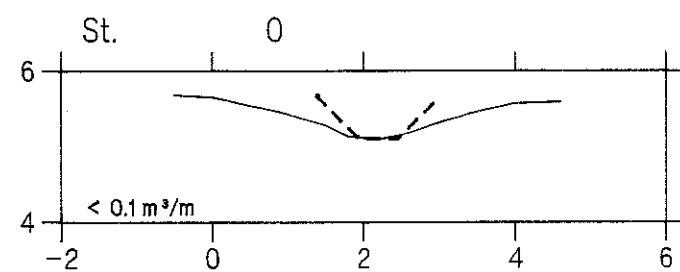

Valbækrenden

VASP 

— Opmålt af Hedeselskabet, Roskilde, 1993.

- - - - - Nyt regulativ

Iodret akse : kote i m skala 1:100

Vandret akse : afstand i m skala 1:100

HEDESELSKABET

Valbækrenden

VASP 

— Opmålt af Hedeselskabet, Roskilde, 1993.

- - - - - Nyt regulativ

lodret akse : kote i m skala 1:100

vandret akse : afstand i m skala 1:100

HEDESELSKABET

Valbækrenden

VASP 

— Opmålt af Hedeselskabet, Roskilde, 1993.

- - - - - Nyt regulativ

lodret akse : kote i m skala 1:100

vandret akse : afstand i m skala 1:100

HEDESELSKABET

Valbækrenden

VASP 

— Opmålt af Hedeselskabet, Roskilde, 1993.

- - - - - Nyt regulativ

lodret akse : kote i m skala 1:100

vandret akse : afstand i m skala 1:100

HEDESELSKABET