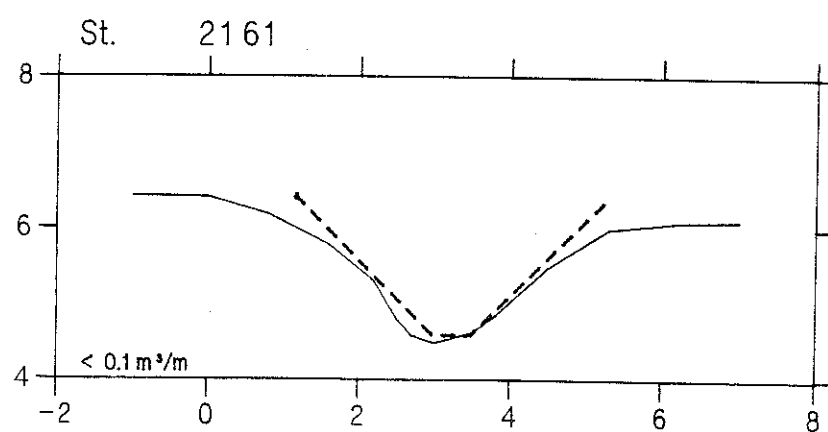

VASP 

— Opmålt af Hedeselskabet, Roskilde, 1993.

- - - - - Nyt regulativ

lodret akse : kote i m skala 1:100

vandret akse : afstand i m skala 1:100

HEDESELSKABET

Valbækrenden

VASP 

— Opmålt af Hedeselskabet, Roskilde, 1993.

- - - - - Nyt regulativ

lodret akse : kote i m skala 1:100

vandret akse : afstand i m skala 1:100

HEDESELSKABET

Valbækrenden

VASP 

— Opmålt af Hedeselskabet, Roskilde, 1993.

- - - - - Nyt regulativ

lodret akse : kote i m skala 1:100

vandret akse : afstand i m skala 1:100

HEDESELSKABET