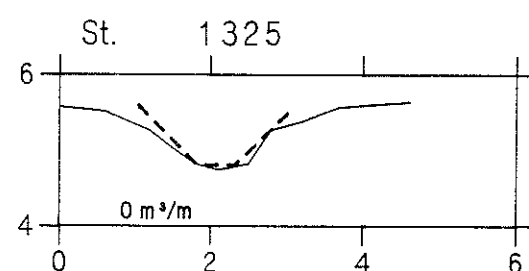

VASP 

— Opmålt af Hedeselskabet, Roskilde, 1993.

- - - - - Nyt regulativ

lodret akse : kote i m skala 1:100

vandret akse : afstand i m skala 1:100

HEDESELSKABET

Valbækrenden

VASP 

— Opmålt af Hedeselskabet, Roskilde, 1993.

- - - - - Nyt regulativ

lodret akse : kote i m skala 1:100

vandret akse : afstand i m skala 1:100

HEDESELSKABET

Valbækrenden

VASP 

— Opmålt af Hedeselskabet, Roskilde, 1993.

- - - - - Nyt regulativ

lodret akse : kote i m skala 1:100

vandret akse : afstand i m skala 1:100

HEDESELSKABET