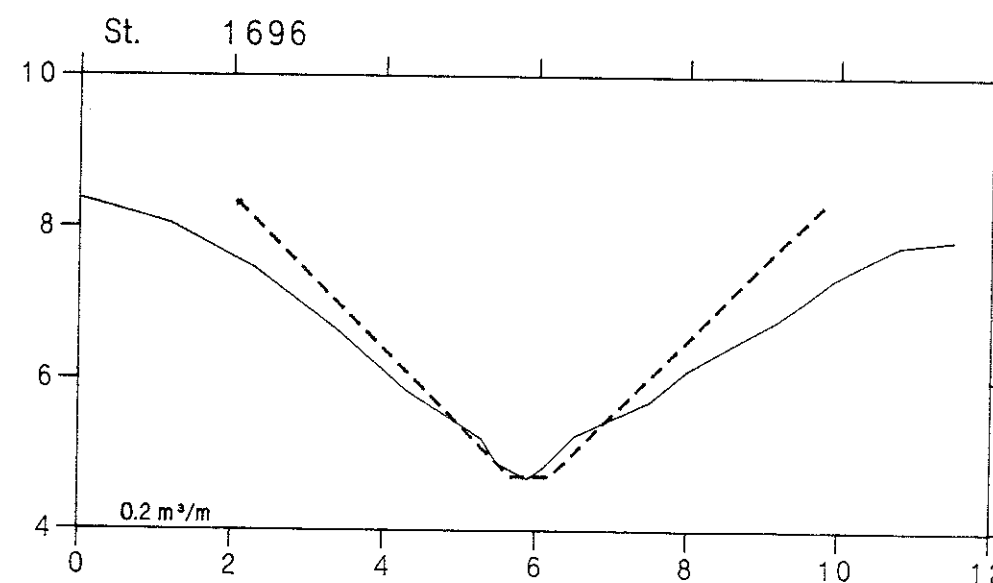

VASP 

— Opmålt af Hedeselskabet, Roskilde, 1993.

- - - - - Nyt regulativ

lodret akse : kote i m skala 1:100

vandret akse : afstand i m skala 1:100

HEDESELSKABET

Valbækrenden

VASP 

— Opmålt af Hedeselskabet, Roskilde, 1993.

- - - - - Nyt regulativ

lodret akse : kote i m skala 1:100

vandret akse : afstand i m skala 1:100

HEDESELSKABET

Valbækrenden

VASP 

— Opmålt af Hedeselskabet, Roskilde, 1993.