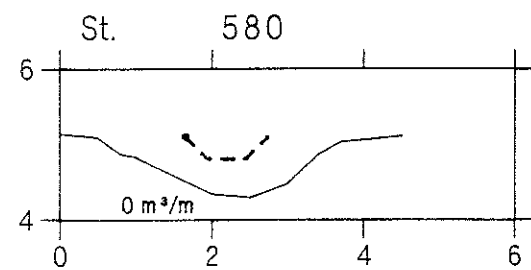

Valbækrenden

VASP 

— Opmålt af Hedeselskabet, Roskilde, 1993.

- - - - - Nyt regulativ

Iodret akse : kote i m skala 1:100

Vandret akse : afstand i m skala 1:100

HEDESELSKABET

Valbækrenden

VASP 

— Opmålt af Hedeselskabet, Roskilde, 1993.

- - - - - Nyt regulativ

lodret akse : kote i m skala 1:100

vandret akse : afstand i m skala 1:100

HEDESELSKABET

Valbækrenden

VASP 

— Opmålt af Hedeselskabet, Roskilde, 1993.

- - - - - Nyt regulativ

lodret akse : kote i m skala 1:100

vandret akse : afstand i m skala 1:100

HEDESELSKABET

Valbækrenden

VASP 

— Opmålt af Hedeselskabet, Roskilde, 1993.

- - - - - Nyt regulativ

lodret akse : kote i m skala 1:100

vandret akse : afstand i m skala 1:100

HEDESELSKABET