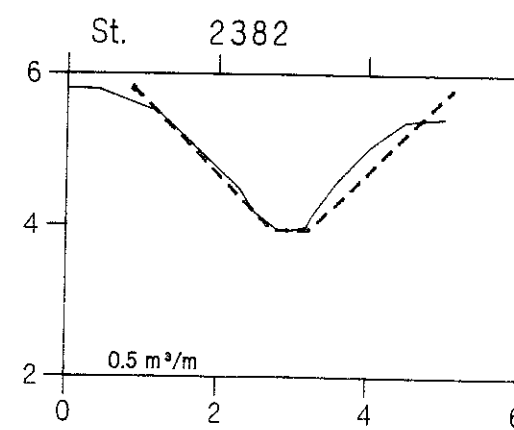

Valbækrenden

VASP 

— Opmålt af Hedeselskabet, Roskilde, 1993.

- - - - - Nyt regulativ

Iodret akse : kote i m skala 1:100

Vandret akse : afstand i m skala 1:100

HEDESELSKABET

Valbækrenden

VASP 

— Opmålt af Hedeselskabet, Roskilde, 1993.

- - - - - Nyt regulativ

lodret akse : kote i m skala 1:100

vandret akse : afstand i m skala 1:100

HEDESELSKABET

Valbækrenden

VASP 

— Opmålt af Hedeselskabet, Roskilde, 1993.

- - - - - Nyt regulativ

lodret akse : kote i m skala 1:100

vandret akse : afstand i m skala 1:100

HEDESELSKABET

Valbækrenden

VASP 

— Opmålt af Hedeselskabet, Roskilde, 1993.

- - - - - Nyt regulativ

lodret akse : kote i m skala 1:100

vandret akse : afstand i m skala 1:100

HEDESELSKABET