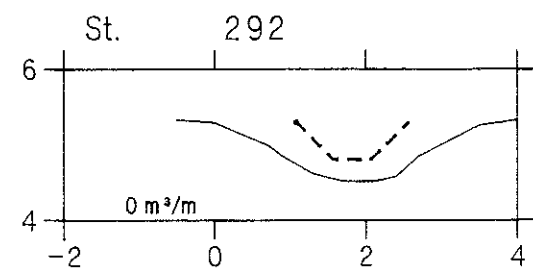

Valbækrenden

VASP 

— Opmålt af Hedeselskabet, Roskilde, 1993.

- - - - - Nyt regulativ

Iodret akse : kote i m skala 1:100

Vandret akse : afstand i m skala 1:100

HEDESELSKABET

Valbækrenden

VASP 

— Opmålt af Hedeselskabet, Roskilde, 1993.

- - - - - Nyt regulativ

lodret akse : kote i m skala 1:100

vandret akse : afstand i m skala 1:100

HEDESELSKABET

Valbækrenden

VASP 

— Opmålt af Hedeselskabet, Roskilde, 1993.

- - - - - Nyt regulativ

lodret akse : kote i m skala 1:100

vandret akse : afstand i m skala 1:100

HEDESELSKABET

Valbækrenden

VASP 

— Opmålt af Hedeselskabet, Roskilde, 1993.

- - - - - Nyt regulativ

lodret akse : kote i m skala 1:100

vandret akse : afstand i m skala 1:100

HEDESELSKABET