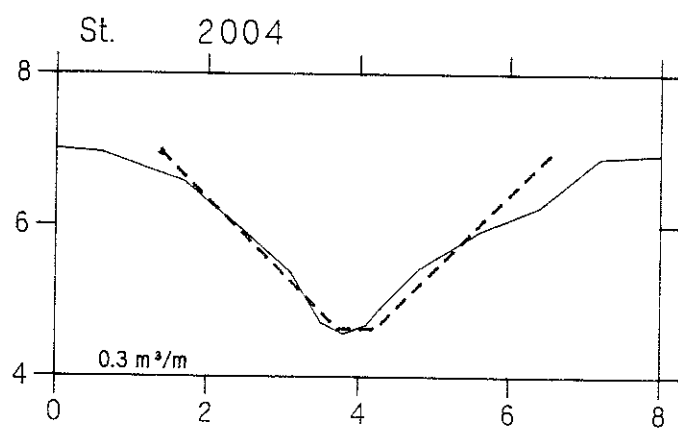

VASP 

— Opmålt af Hedeselskabet, Roskilde, 1993.

- - - - - Nyt regulativ

lodret akse : kote i m skala 1:100

vandret akse : afstand i m skala 1:100

HEDESELSKABET

Valbækrenden

VASP 

— Opmålt af Hedeselskabet, Roskilde, 1993.

- - - - - Nyt regulativ

lodret akse : kote i m skala 1:100

vandret akse : afstand i m skala 1:100

HEDESELSKABET

Valbækrenden

VASP 

— Opmålt af Hedeselskabet, Roskilde, 1993.

- - - - - Nyt regulativ

lodret akse : kote i m skala 1:100

vandret akse : afstand i m skala 1:100

HEDESELSKABET