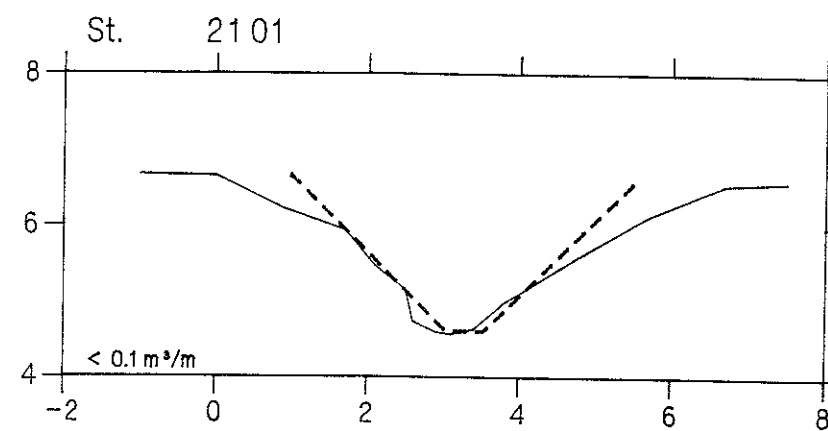

VASP 

— Opmålt af Hedeselskabet, Roskilde, 1993.

- - - - - Nyt regulativ

lodret akse : kote i m skala 1:100

vandret akse : afstand i m skala 1:100

HEDESELSKABET

Valbækrenden

VASP 

— Opmålt af Hedeselskabet, Roskilde, 1993.

- - - - - Nyt regulativ

lodret akse : kote i m skala 1:100

vandret akse : afstand i m skala 1:100

HEDESELSKABET

Valbækrenden

VASP 

— Opmålt af Hedeselskabet, Roskilde, 1993.

- - - - - Nyt regulativ

lodret akse : kote i m skala 1:100

vandret akse : afstand i m skala 1:100

HEDESELSKABET