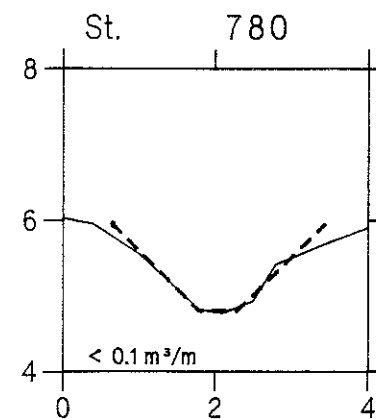

Valbækrenden

VASP 

— Opmålt af Hedeselskabet, Roskilde, 1993.

- - - - - Nyt regulativ

Iodret akse : kote i m skala 1:100

Vandret akse : afstand i m skala 1:100

HEDESELSKABET

Valbækrenden

VASP 

— Opmålt af Hedeselskabet, Roskilde, 1993.

- - - - - Nyt regulativ

lodret akse : kote i m skala 1:100

vandret akse : afstand i m skala 1:100

HEDESELSKABET

Valbækrenden

VASP 

— Opmålt af Hedeselskabet, Roskilde, 1993.

- - - - - Nyt regulativ

lodret akse : kote i m skala 1:100

vandret akse : afstand i m skala 1:100

HEDESELSKABET

Valbækrenden

VASP 

— Opmålt af Hedeselskabet, Roskilde, 1993.

- - - - - Nyt regulativ

lodret akse : kote i m skala 1:100

vandret akse : afstand i m skala 1:100

HEDESELSKABET