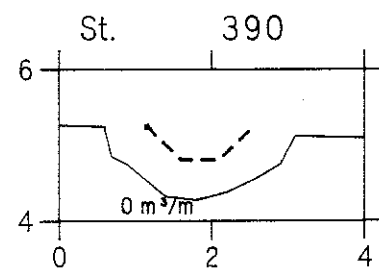

Valbækrenden

VASP 

— Opmålt af Hedeselskabet, Roskilde, 1993.

- - - - - Nyt regulativ

Iodret akse : kote i m skala 1:100

Vandret akse : afstand i m skala 1:100

HEDESELSKABET

Valbækrenden

VASP 

— Opmålt af Hedeselskabet, Roskilde, 1993.

- - - - - Nyt regulativ

lodret akse : kote i m skala 1:100

vandret akse : afstand i m skala 1:100

HEDESELSKABET

Valbækrenden

VASP 

— Opmålt af Hedeselskabet, Roskilde, 1993.

- - - - - Nyt regulativ

lodret akse : kote i m skala 1:100

vandret akse : afstand i m skala 1:100

HEDESELSKABET

Valbækrenden

VASP 

— Opmålt af Hedeselskabet, Roskilde, 1993.

- - - - - Nyt regulativ

lodret akse : kote i m skala 1:100

vandret akse : afstand i m skala 1:100

HEDESELSKABET