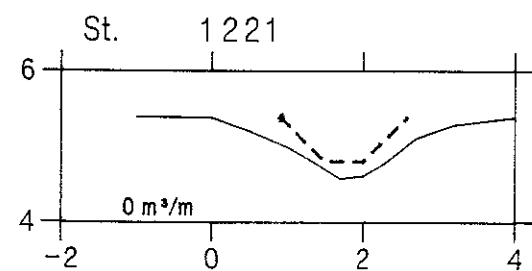

VASP 

— Opmålt af Hedeselskabet, Roskilde, 1993.

- - - - - Nyt regulativ

lodret akse : kote i m skala 1:100

vandret akse : afstand i m skala 1:100

HEDESELSKABET

Valbækrenden

VASP 

— Opmålt af Hedeselskabet, Roskilde, 1993.

- - - - - Nyt regulativ

lodret akse : kote i m skala 1:100

vandret akse : afstand i m skala 1:100

HEDESELSKABET

Valbækrenden

VASP 

— Opmålt af Hedeselskabet, Roskilde, 1993.

- - - - - Nyt regulativ

lodret akse : kote i m skala 1:100

vandret akse : afstand i m skala 1:100

HEDESELSKABET