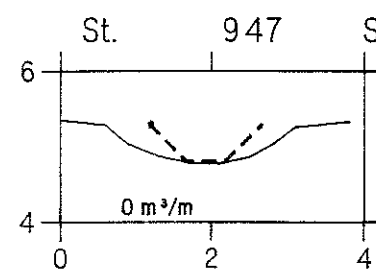

Valbækrenden

VASP 

— Opmålt af Hedeselskabet, Roskilde, 1993.

- - - - - Nyt regulativ

Iodret akse : kote i m skala 1:100

Vandret akse : afstand i m skala 1:100

HEDESELSKABET

Valbækrenden

VASP 

— Opmålt af Hedeselskabet, Roskilde, 1993.

- - - - - Nyt regulativ

lodret akse : kote i m skala 1:100

vandret akse : afstand i m skala 1:100

HEDESELSKABET

Valbækrenden

VASP 

— Opmålt af Hedeselskabet, Roskilde, 1993.

- - - - - Nyt regulativ

lodret akse : kote i m skala 1:100

vandret akse : afstand i m skala 1:100

HEDESELSKABET

Valbækrenden

VASP 

— Opmålt af Hedeselskabet, Roskilde, 1993.

- - - - - Nyt regulativ

lodret akse : kote i m skala 1:100

vandret akse : afstand i m skala 1:100

HEDESELSKABET