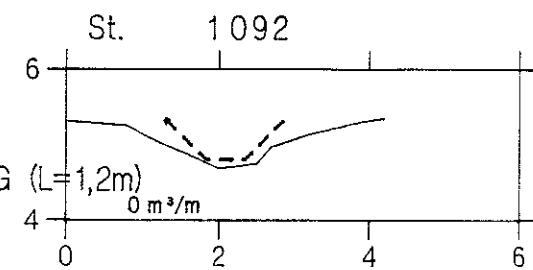

Valbækrenden

VASP 

— Opmålt af Hedeselskabet, Roskilde, 1993.

- - - - - Nyt regulativ

Iodret akse : kote i m skala 1:100

Vandret akse : afstand i m skala 1:100

HEDESELSKABET

Valbækrenden

VASP 

— Opmålt af Hedeselskabet, Roskilde, 1993.

- - - - - Nyt regulativ

lodret akse : kote i m skala 1:100

vandret akse : afstand i m skala 1:100

HEDESELSKABET

Valbækrenden

VASP 

— Opmålt af Hedeselskabet, Roskilde, 1993.

- - - - - Nyt regulativ

lodret akse : kote i m skala 1:100

vandret akse : afstand i m skala 1:100

HEDESELSKABET

Valbækrenden

VASP 

— Opmålt af Hedeselskabet, Roskilde, 1993.

- - - - - Nyt regulativ

lodret akse : kote i m skala 1:100

vandret akse : afstand i m skala 1:100

HEDESELSKABET