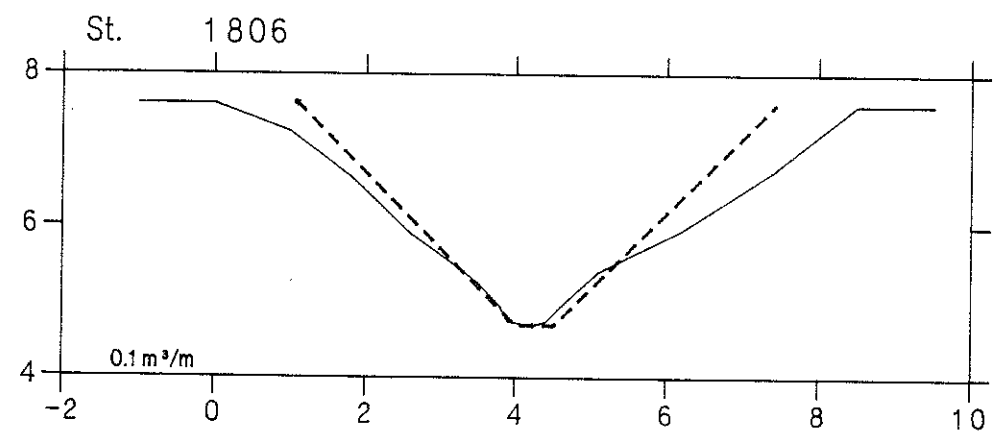

VASP 

— Opmålt af Hedeselskabet, Roskilde, 1993.

- - - - - Nyt regulativ

lodret akse : kote i m skala 1:100

vandret akse : afstand i m skala 1:100

HEDESELSKABET

Valbækrenden

VASP 

— Opmålt af Hedeselskabet, Roskilde, 1993.

- - - - - Nyt regulativ

lodret akse : kote i m skala 1:100

vandret akse : afstand i m skala 1:100

HEDESELSKABET

Valbækrenden

VASP 

— Opmålt af Hedeselskabet, Roskilde, 1993.