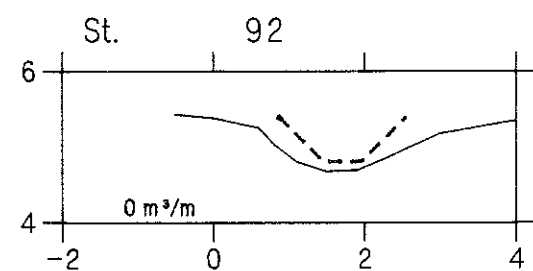

Valbækrenden

VASP 

— Opmålt af Hedeselskabet, Roskilde, 1993.

- - - - - Nyt regulativ

Iodret akse : kote i m skala 1:100

Vandret akse : afstand i m skala 1:100

HEDESELSKABET

Valbækrenden

VASP 

— Opmålt af Hedeselskabet, Roskilde, 1993.

- - - - - Nyt regulativ

lodret akse : kote i m skala 1:100

vandret akse : afstand i m skala 1:100

HEDESELSKABET

Valbækrenden

VASP 

— Opmålt af Hedeselskabet, Roskilde, 1993.

- - - - - Nyt regulativ

lodret akse : kote i m skala 1:100

vandret akse : afstand i m skala 1:100

HEDESELSKABET

Valbækrenden

VASP 

— Opmålt af Hedeselskabet, Roskilde, 1993.

- - - - - Nyt regulativ

lodret akse : kote i m skala 1:100

vandret akse : afstand i m skala 1:100

HEDESELSKABET