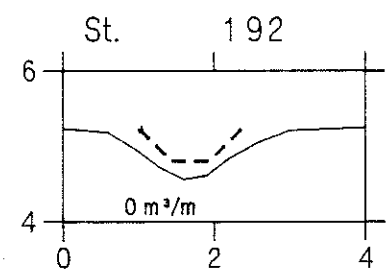

Valbækrenden

VASP 

— Opmålt af Hedeselskabet, Roskilde, 1993.

- - - - - Nyt regulativ

Iodret akse : kote i m skala 1:100

Vandret akse : afstand i m skala 1:100

HEDESELSKABET

Valbækrenden

VASP 

— Opmålt af Hedeselskabet, Roskilde, 1993.

- - - - - Nyt regulativ

lodret akse : kote i m skala 1:100

vandret akse : afstand i m skala 1:100

HEDESELSKABET

Valbækrenden

VASP 

— Opmålt af Hedeselskabet, Roskilde, 1993.

- - - - - Nyt regulativ

lodret akse : kote i m skala 1:100

vandret akse : afstand i m skala 1:100

HEDESELSKABET

Valbækrenden

VASP 

— Opmålt af Hedeselskabet, Roskilde, 1993.

- - - - - Nyt regulativ

lodret akse : kote i m skala 1:100

vandret akse : afstand i m skala 1:100

HEDESELSKABET