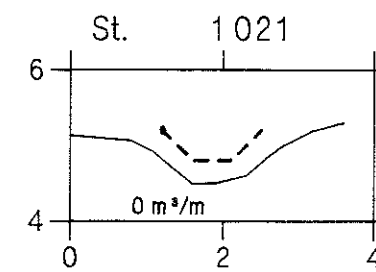

Valbækrenden

VASP 

— Opmålt af Hedeselskabet, Roskilde, 1993.

- - - - - Nyt regulativ

Iodret akse : kote i m skala 1:100

Vandret akse : afstand i m skala 1:100

HEDESELSKABET

Valbækrenden

VASP 

— Opmålt af Hedeselskabet, Roskilde, 1993.

- - - - - Nyt regulativ

lodret akse : kote i m skala 1:100

vandret akse : afstand i m skala 1:100

HEDESELSKABET

Valbækrenden

VASP 

— Opmålt af Hedeselskabet, Roskilde, 1993.

- - - - - Nyt regulativ

lodret akse : kote i m skala 1:100

vandret akse : afstand i m skala 1:100

HEDESELSKABET

Valbækrenden

VASP 

— Opmålt af Hedeselskabet, Roskilde, 1993.

- - - - - Nyt regulativ

lodret akse : kote i m skala 1:100

vandret akse : afstand i m skala 1:100

HEDESELSKABET