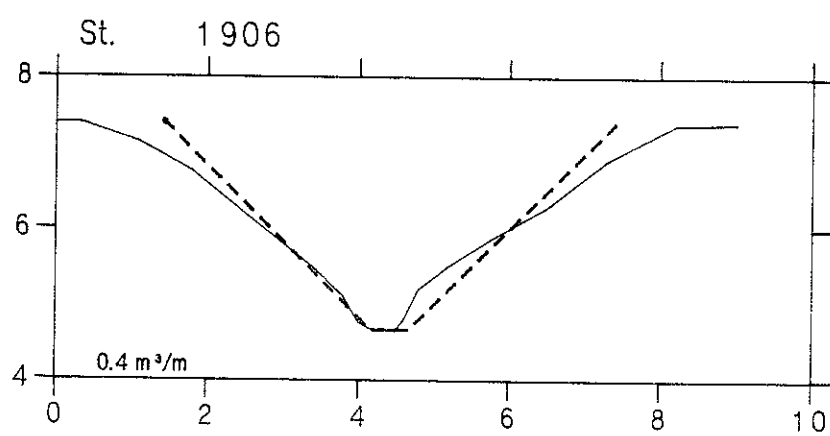

VASP 

— Opmålt af Hedeselskabet, Roskilde, 1993.

- - - - - Nyt regulativ

lodret akse : kote i m skala 1:100

vandret akse : afstand i m skala 1:100

HEDESELSKABET

Valbækrenden

VASP 

— Opmålt af Hedeselskabet, Roskilde, 1993.

- - - - - Nyt regulativ

lodret akse : kote i m skala 1:100

vandret akse : afstand i m skala 1:100

HEDESELSKABET

Valbækrenden

VASP 

— Opmålt af Hedeselskabet, Roskilde, 1993.

- - - - - Nyt regulativ

lodret akse : kote i m skala 1:100

vandret akse : afstand i m skala 1:100

HEDESELSKABET