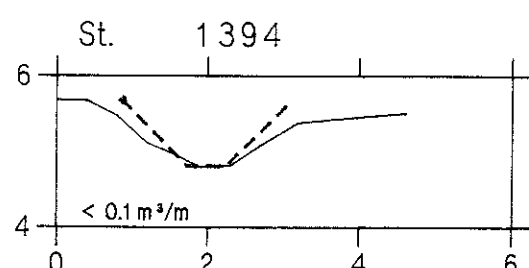

VASP 

— Opmålt af Hedeselskabet, Roskilde, 1993.

- - - - - Nyt regulativ

lodret akse : kote i m skala 1:100

vandret akse : afstand i m skala 1:100

HEDESELSKABET

Valbækrenden

VASP 

— Opmålt af Hedeselskabet, Roskilde, 1993.

- - - - - Nyt regulativ

lodret akse : kote i m skala 1:100

vandret akse : afstand i m skala 1:100

HEDESELSKABET

Valbækrenden

VASP 

— Opmålt af Hedeselskabet, Roskilde, 1993.

- - - - - Nyt regulativ

lodret akse : kote i m skala 1:100

vandret akse : afstand i m skala 1:100

HEDESELSKABET