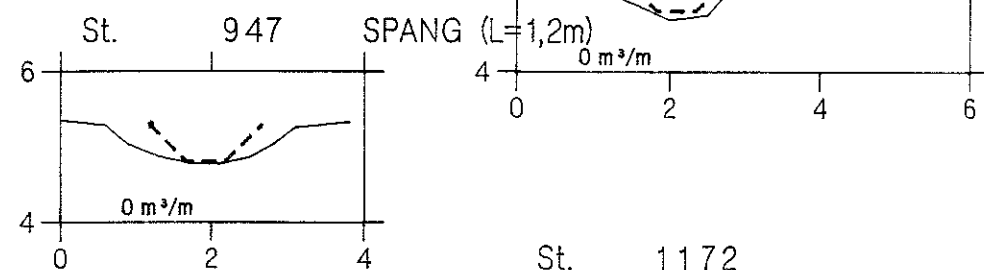

Valbækrenden

VASP 

— Opmålt af Hedeselskabet, Roskilde, 1993.

- - - - - Nyt regulativ

Iodret akse : kote i m skala 1:100

Vandret akse : afstand i m skala 1:100

HEDESELSKABET

Valbækrenden

VASP 

— Opmålt af Hedeselskabet, Roskilde, 1993.

- - - - - Nyt regulativ

lodret akse : kote i m skala 1:100

vandret akse : afstand i m skala 1:100

HEDESELSKABET

Valbækrenden

VASP 

— Opmålt af Hedeselskabet, Roskilde, 1993.

- - - - - Nyt regulativ

lodret akse : kote i m skala 1:100

vandret akse : afstand i m skala 1:100

HEDESELSKABET

Valbækrenden

VASP 

— Opmålt af Hedeselskabet, Roskilde, 1993.

- - - - - Nyt regulativ

lodret akse : kote i m skala 1:100

vandret akse : afstand i m skala 1:100

HEDESELSKABET