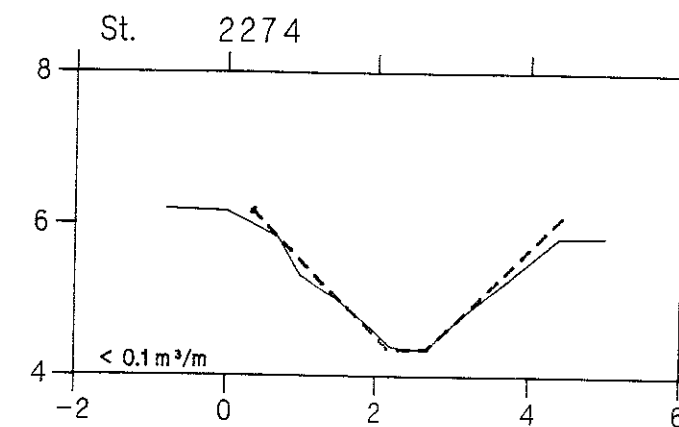

VASP 

— Opmålt af Hedeselskabet, Roskilde, 1993.

- - - - - Nyt regulativ

lodret akse : kote i m skala 1:100

vandret akse : afstand i m skala 1:100

HEDESELSKABET

Valbækrenden

VASP 

— Opmålt af Hedeselskabet, Roskilde, 1993.

- - - - - Nyt regulativ

lodret akse : kote i m skala 1:100

vandret akse : afstand i m skala 1:100

HEDESELSKABET

Valbækrenden

VASP 

— Opmålt af Hedeselskabet, Roskilde, 1993.

- - - - - Nyt regulativ

lodret akse : kote i m skala 1:100

vandret akse : afstand i m skala 1:100

HEDESELSKABET