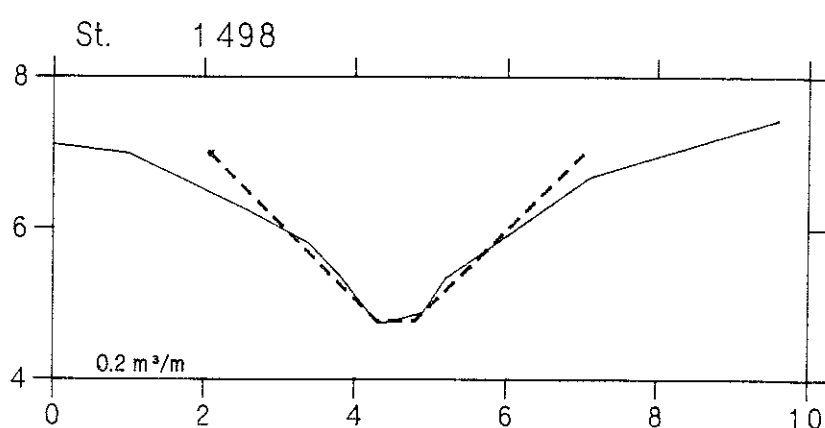

VASP 

— Opmålt af Hedeselskabet, Roskilde, 1993.

- - - - - Nyt regulativ

lodret akse : kote i m skala 1:100

vandret akse : afstand i m skala 1:100

HEDESELSKABET

Valbækrenden

VASP 

— Opmålt af Hedeselskabet, Roskilde, 1993.

- - - - - Nyt regulativ

lodret akse : kote i m skala 1:100

vandret akse : afstand i m skala 1:100

HEDESELSKABET

Valbækrenden

VASP 

— Opmålt af Hedeselskabet, Roskilde, 1993.

- - - - - Nyt regulativ

lodret akse : kote i m skala 1:100

vandret akse : afstand i m skala 1:100

HEDESELSKABET