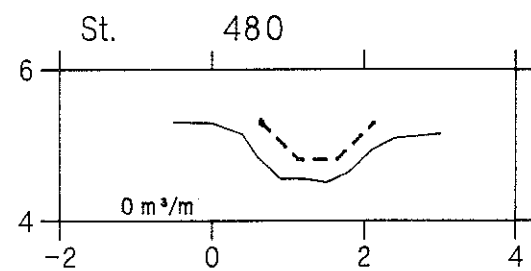

Valbækrenden

VASP 

— Opmålt af Hedeselskabet, Roskilde, 1993.

- - - - - Nyt regulativ

Iodret akse : kote i m skala 1:100

Vandret akse : afstand i m skala 1:100

HEDESELSKABET

Valbækrenden

VASP 

— Opmålt af Hedeselskabet, Roskilde, 1993.

- - - - - Nyt regulativ

lodret akse : kote i m skala 1:100

vandret akse : afstand i m skala 1:100

HEDESELSKABET

Valbækrenden

VASP 

— Opmålt af Hedeselskabet, Roskilde, 1993.

- - - - - Nyt regulativ

lodret akse : kote i m skala 1:100

vandret akse : afstand i m skala 1:100

HEDESELSKABET

Valbækrenden

VASP 

— Opmålt af Hedeselskabet, Roskilde, 1993.

- - - - - Nyt regulativ

lodret akse : kote i m skala 1:100

vandret akse : afstand i m skala 1:100

HEDESELSKABET