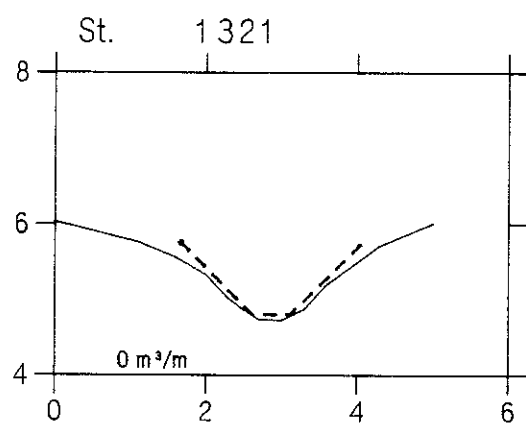

Valbækrenden

VASP 

— Opmålt af Hedeselskabet, Roskilde, 1993.

- - - - - Nyt regulativ

Iodret akse : kote i m skala 1:100

Vandret akse : afstand i m skala 1:100

HEDESELSKABET

Valbækrenden

VASP 

— Opmålt af Hedeselskabet, Roskilde, 1993.

- - - - - Nyt regulativ

lodret akse : kote i m skala 1:100

vandret akse : afstand i m skala 1:100

HEDESELSKABET

Valbækrenden

VASP 

— Opmålt af Hedeselskabet, Roskilde, 1993.

- - - - - Nyt regulativ

lodret akse : kote i m skala 1:100

vandret akse : afstand i m skala 1:100

HEDESELSKABET

Valbækrenden

VASP 

— Opmålt af Hedeselskabet, Roskilde, 1993.

- - - - - Nyt regulativ

lodret akse : kote i m skala 1:100

vandret akse : afstand i m skala 1:100

HEDESELSKABET