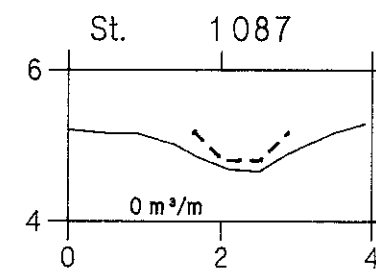

Valbækrenden

VASP 

— Opmålt af Hedeselskabet, Roskilde, 1993.

- - - - - Nyt regulativ

Iodret akse : kote i m skala 1:100

Vandret akse : afstand i m skala 1:100

HEDESELSKABET

Valbækrenden

VASP 

— Opmålt af Hedeselskabet, Roskilde, 1993.

- - - - - Nyt regulativ

lodret akse : kote i m skala 1:100

vandret akse : afstand i m skala 1:100

HEDESELSKABET

Valbækrenden

VASP 

— Opmålt af Hedeselskabet, Roskilde, 1993.

- - - - - Nyt regulativ

lodret akse : kote i m skala 1:100

vandret akse : afstand i m skala 1:100

HEDESELSKABET

Valbækrenden

VASP 

— Opmålt af Hedeselskabet, Roskilde, 1993.

- - - - - Nyt regulativ

lodret akse : kote i m skala 1:100

vandret akse : afstand i m skala 1:100

HEDESELSKABET