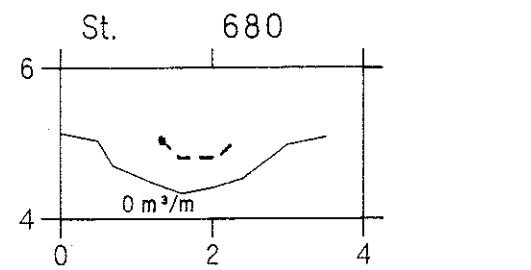

Valbækrenden

VASP 

— Opmålt af Hedeselskabet, Roskilde, 1993.

- - - - - Nyt regulativ

Iodret akse : kote i m skala 1:100

Vandret akse : afstand i m skala 1:100

HEDESELSKABET

Valbækrenden

VASP 

— Opmålt af Hedeselskabet, Roskilde, 1993.

- - - - - Nyt regulativ

lodret akse : kote i m skala 1:100

vandret akse : afstand i m skala 1:100

HEDESELSKABET

Valbækrenden

VASP 

— Opmålt af Hedeselskabet, Roskilde, 1993.

- - - - - Nyt regulativ

lodret akse : kote i m skala 1:100

vandret akse : afstand i m skala 1:100

HEDESELSKABET

Valbækrenden

VASP 

— Opmålt af Hedeselskabet, Roskilde, 1993.

- - - - - Nyt regulativ

lodret akse : kote i m skala 1:100

vandret akse : afstand i m skala 1:100

HEDESELSKABET