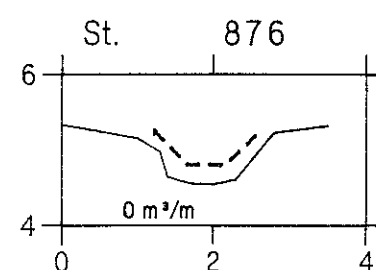

Valbækrenden

VASP 

— Opmålt af Hedeselskabet, Roskilde, 1993.

- - - - - Nyt regulativ

Iodret akse : kote i m skala 1:100

Vandret akse : afstand i m skala 1:100

HEDESELSKABET

Valbækrenden

VASP 

— Opmålt af Hedeselskabet, Roskilde, 1993.

- - - - - Nyt regulativ

lodret akse : kote i m skala 1:100

vandret akse : afstand i m skala 1:100

HEDESELSKABET

Valbækrenden

VASP 

— Opmålt af Hedeselskabet, Roskilde, 1993.

- - - - - Nyt regulativ

lodret akse : kote i m skala 1:100

vandret akse : afstand i m skala 1:100

HEDESELSKABET

Valbækrenden

VASP 

— Opmålt af Hedeselskabet, Roskilde, 1993.

- - - - - Nyt regulativ

lodret akse : kote i m skala 1:100

vandret akse : afstand i m skala 1:100

HEDESELSKABET