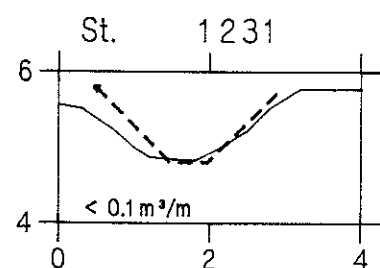

VASP 

— Opmålt af Hedeselskabet, Roskilde, 1993.

- - - - - Nyt regulativ

lodret akse : kote i m skala 1:100

vandret akse : afstand i m skala 1:100

HEDESELSKABET

Valbækrenden

VASP 

— Opmålt af Hedeselskabet, Roskilde, 1993.

- - - - - Nyt regulativ

lodret akse : kote i m skala 1:100

vandret akse : afstand i m skala 1:100

HEDESELSKABET

Valbækrenden

VASP 

— Opmålt af Hedeselskabet, Roskilde, 1993.

- - - - - Nyt regulativ

lodret akse : kote i m skala 1:100

vandret akse : afstand i m skala 1:100

HEDESELSKABET