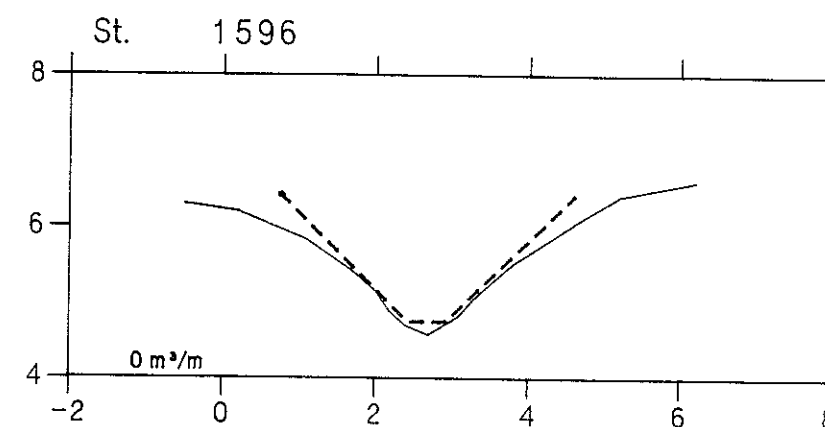

VASP 

— Opmålt af Hedeselskabet, Roskilde, 1993.

- - - - - Nyt regulativ

lodret akse : kote i m skala 1:100

vandret akse : afstand i m skala 1:100

HEDESELSKABET

Valbækrenden

VASP 

— Opmålt af Hedeselskabet, Roskilde, 1993.

- - - - - Nyt regulativ

lodret akse : kote i m skala 1:100

vandret akse : afstand i m skala 1:100

HEDESELSKABET

Valbækrenden

VASP 

— Opmålt af Hedeselskabet, Roskilde, 1993.

- - - - - Nyt regulativ

lodret akse : kote i m skala 1:100

vandret akse : afstand i m skala 1:100

HEDESELSKABET