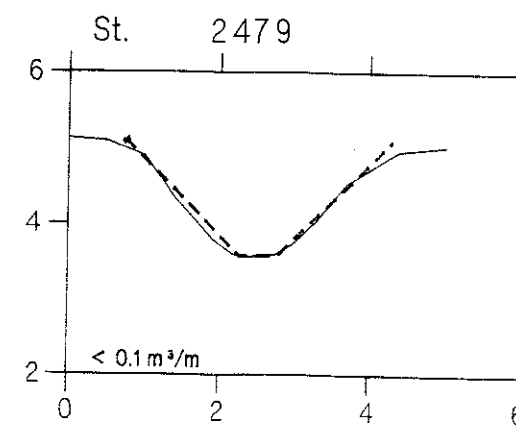

Valbækrenden

VASP 

— Opmålt af Hedeselskabet, Roskilde, 1993.

- - - - - Nyt regulativ

Iodret akse : kote i m skala 1:100

Vandret akse : afstand i m skala 1:100

HEDESELSKABET

Valbækrenden

VASP 

— Opmålt af Hedeselskabet, Roskilde, 1993.

- - - - - Nyt regulativ

lodret akse : kote i m skala 1:100

vandret akse : afstand i m skala 1:100

HEDESELSKABET

Valbækrenden

VASP 

— Opmålt af Hedeselskabet, Roskilde, 1993.

- - - - - Nyt regulativ

lodret akse : kote i m skala 1:100

vandret akse : afstand i m skala 1:100

HEDESELSKABET

Valbækrenden

VASP 

— Opmålt af Hedeselskabet, Roskilde, 1993.

- - - - - Nyt regulativ

lodret akse : kote i m skala 1:100

vandret akse : afstand i m skala 1:100

HEDESELSKABET