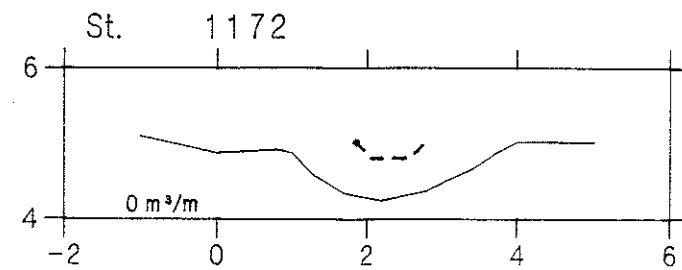

Valbækrenden

VASP 

— Opmålt af Hedeselskabet, Roskilde, 1993.

- - - - - Nyt regulativ

Iodret akse : kote i m skala 1:100

Vandret akse : afstand i m skala 1:100

HEDESELSKABET

Valbækrenden

VASP 

— Opmålt af Hedeselskabet, Roskilde, 1993.

- - - - - Nyt regulativ

lodret akse : kote i m skala 1:100

vandret akse : afstand i m skala 1:100

HEDESELSKABET

Valbækrenden

VASP 

— Opmålt af Hedeselskabet, Roskilde, 1993.

- - - - - Nyt regulativ

lodret akse : kote i m skala 1:100

vandret akse : afstand i m skala 1:100

HEDESELSKABET

Valbækrenden

VASP 

— Opmålt af Hedeselskabet, Roskilde, 1993.

- - - - - Nyt regulativ

lodret akse : kote i m skala 1:100

vandret akse : afstand i m skala 1:100

HEDESELSKABET