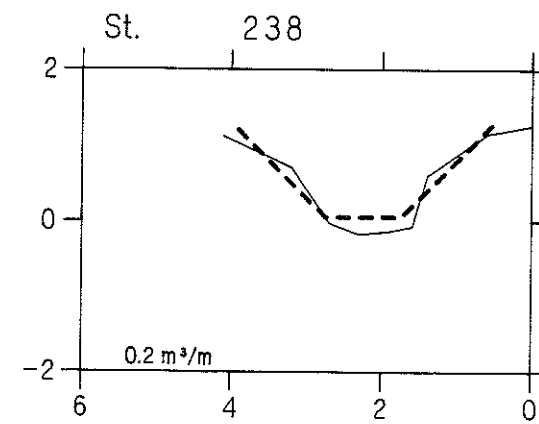

# Vibeholmrenden

VASP 

— Opmålt af DDH Roskilde sep. 1994

- - - - - Nyt regulativ

lodret akse : kote i m skala 1:100

vandret akse : afstand i m skala 1:100

HEDESELSKABET

# Vibeholmrenden

VASP 

— Opmålt af DDH Roskilde sep. 1994

- - - - - Nyt regulativ

lodret akse : kote i m skala 1:100  
 vandret akse : afstand i m skala 1:100