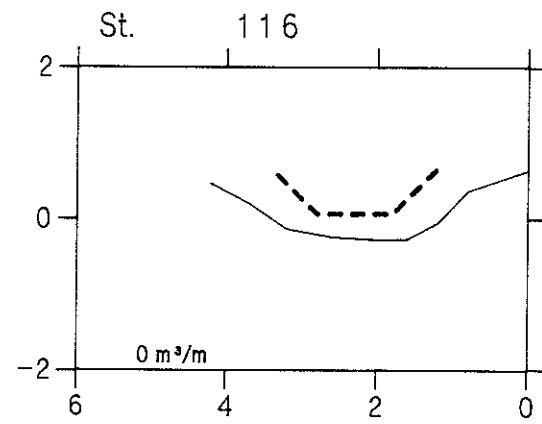

# Vibeholmrenden

VASP 

— Opmålt af DDH Roskilde sep. 1994

- - - - - Nyt regulativ

lodret akse : kote i m skala 1:100

vandret akse : afstand i m skala 1:100

HEDESELSKABET

# Vibeholmrenden

VASP 

— Opmålt af DDH Roskilde sep. 1994

- - - - - Nyt regulativ

lodret akse : kote i m skala 1:100  
 vandret akse : afstand i m skala 1:100