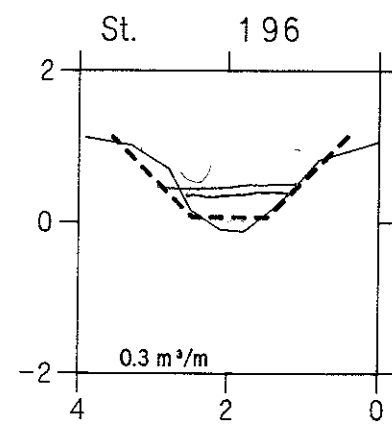

# Vibeholmrenden

VASP 

— Opmålt af DDH Roskilde sep. 1994

- - - - - Nyt regulativ

lodret akse : kote i m skala 1:100

vandret akse : afstand i m skala 1:100

HEDESELSKABET

# Vibeholmrenden

VASP 

— Opmålt af DDH Roskilde sep. 1994

- - - - - Nyt regulativ

lodret akse : kote i m skala 1:100  
 vandret akse : afstand i m skala 1:100