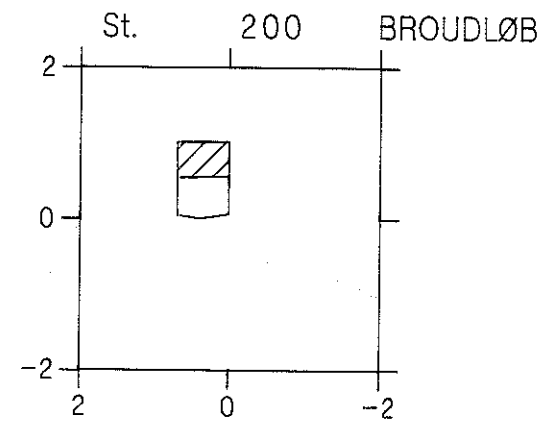

# Vibeholmrenden

VASP 

— Opmålt af DDH Roskilde sep. 1994

- - - - - Nyt regulativ

lodret akse : kote i m skala 1:100

vandret akse : afstand i m skala 1:100

HEDESELSKABET

# Vibeholmrenden

VASP 

— Opmålt af DDH Roskilde sep. 1994

- - - - - Nyt regulativ

lodret akse : kote i m skala 1:100  
 vandret akse : afstand i m skala 1:100