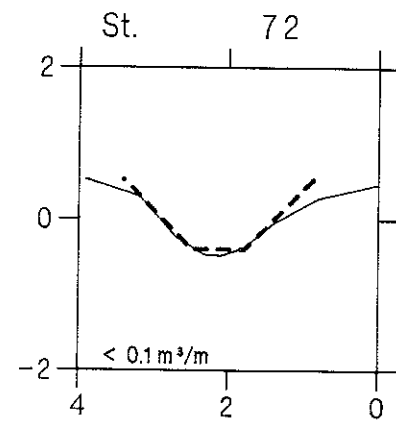

# Vibeholmrenden

VASP 

— Opmålt af DDH Roskilde sep. 1994

- - - - - Nyt regulativ

lodret akse : kote i m skala 1:100

vandret akse : afstand i m skala 1:100

HEDESELSKABET

# Vibeholmrenden

VASP 

— Opmålt af DDH Roskilde sep. 1994

- - - - - Nyt regulativ

lodret akse : kote i m skala 1:100  
 vandret akse : afstand i m skala 1:100