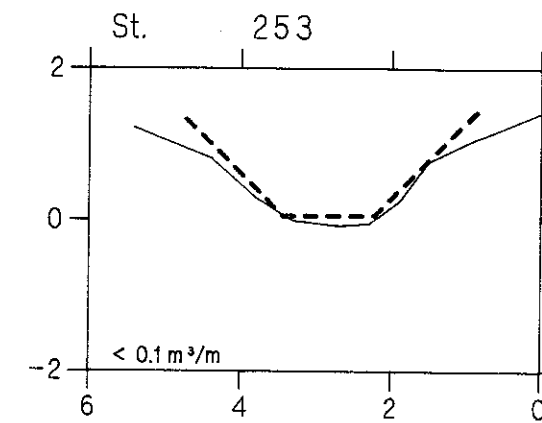

# Vibeholmrenden

VASP 

— Opmålt af DDH Roskilde sep. 1994

- - - - - Nyt regulativ

lodret akse : kote i m skala 1:100

vandret akse : afstand i m skala 1:100

HEDESELSKABET

# Vibeholmrenden

VASP 

— Opmålt af DDH Roskilde sep. 1994

- - - - - Nyt regulativ

lodret akse : kote i m skala 1:100  
 vandret akse : afstand i m skala 1:100