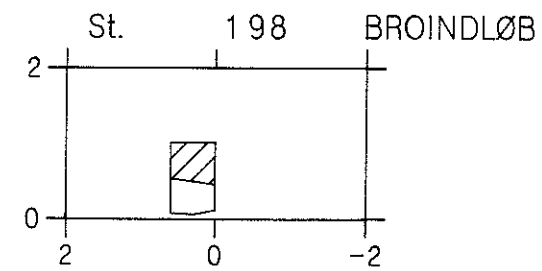

# Vibeholmrenden

VASP 

— Opmålt af DDH Roskilde sep. 1994

- - - - - Nyt regulativ

lodret akse : kote i m skala 1:100

vandret akse : afstand i m skala 1:100

HEDESELSKABET

# Vibeholmrenden

VASP 

— Opmålt af DDH Roskilde sep. 1994

- - - - - Nyt regulativ

lodret akse : kote i m skala 1:100  
 vandret akse : afstand i m skala 1:100