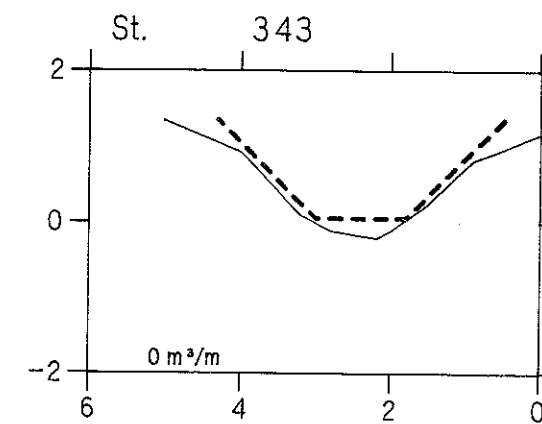

# Vibeholmrenden

VASP 

— Opmålt af DDH Roskilde sep. 1994

- - - - - Nyt regulativ

lodret akse : kote i m skala 1:100

vandret akse : afstand i m skala 1:100

HEDESELSKABET

# Vibeholmrenden

VASP 

— Opmålt af DDH Roskilde sep. 1994

- - - - - Nyt regulativ

lodret akse : kote i m skala 1:100  
 vandret akse : afstand i m skala 1:100