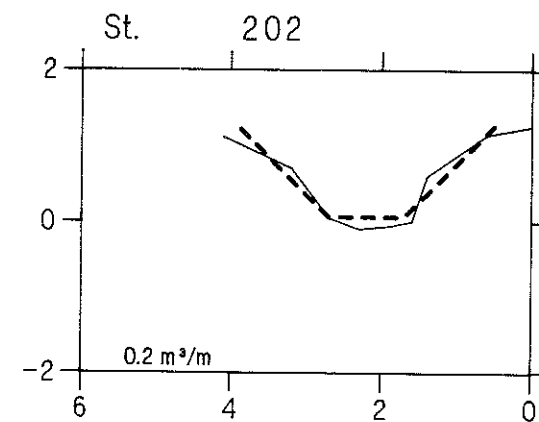

# Vibeholmrenden

VASP 

— Opmålt af DDH Roskilde sep. 1994

- - - - - Nyt regulativ

lodret akse : kote i m skala 1:100

vandret akse : afstand i m skala 1:100

HEDESELSKABET

# Vibeholmrenden

VASP 

— Opmålt af DDH Roskilde sep. 1994

- - - - - Nyt regulativ

lodret akse : kote i m skala 1:100  
 vandret akse : afstand i m skala 1:100