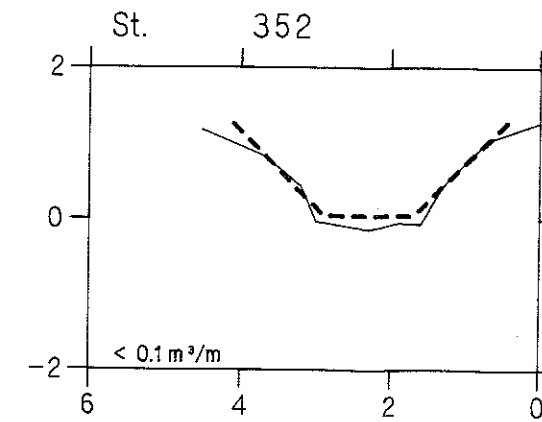

# Vibeholmrenden

VASP 

— Opmålt af DDH Roskilde sep. 1994

- - - - - Nyt regulativ

lodret akse : kote i m skala 1:100

vandret akse : afstand i m skala 1:100

HEDESELSKABET

# Vibeholmrenden

VASP 

— Opmålt af DDH Roskilde sep. 1994

- - - - - Nyt regulativ

lodret akse : kote i m skala 1:100  
 vandret akse : afstand i m skala 1:100