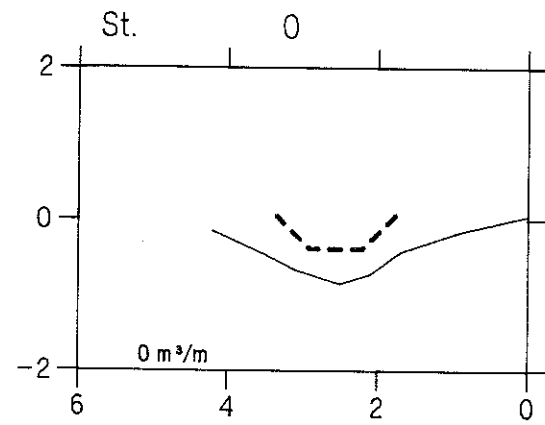

# Vibeholmrenden

VASP 

— Opmålt af DDH Roskilde sep. 1994

- - - - - Nyt regulativ

lodret akse : kote i m skala 1:100

vandret akse : afstand i m skala 1:100

HEDESELSKABET

# Vibeholmrenden

VASP 

— Opmålt af DDH Roskilde sep. 1994

- - - - - Nyt regulativ

lodret akse : kote i m skala 1:100  
 vandret akse : afstand i m skala 1:100