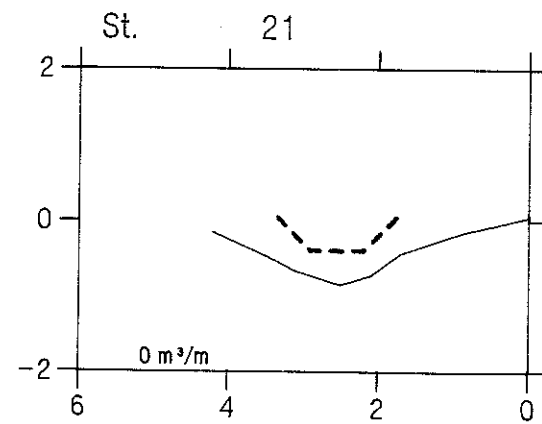

# Vibeholmrenden

VASP 

— Opmålt af DDH Roskilde sep. 1994

- - - - - Nyt regulativ

lodret akse : kote i m skala 1:100

vandret akse : afstand i m skala 1:100

HEDESELSKABET

# Vibeholmrenden

VASP 

— Opmålt af DDH Roskilde sep. 1994

- - - - - Nyt regulativ

lodret akse : kote i m skala 1:100  
 vandret akse : afstand i m skala 1:100