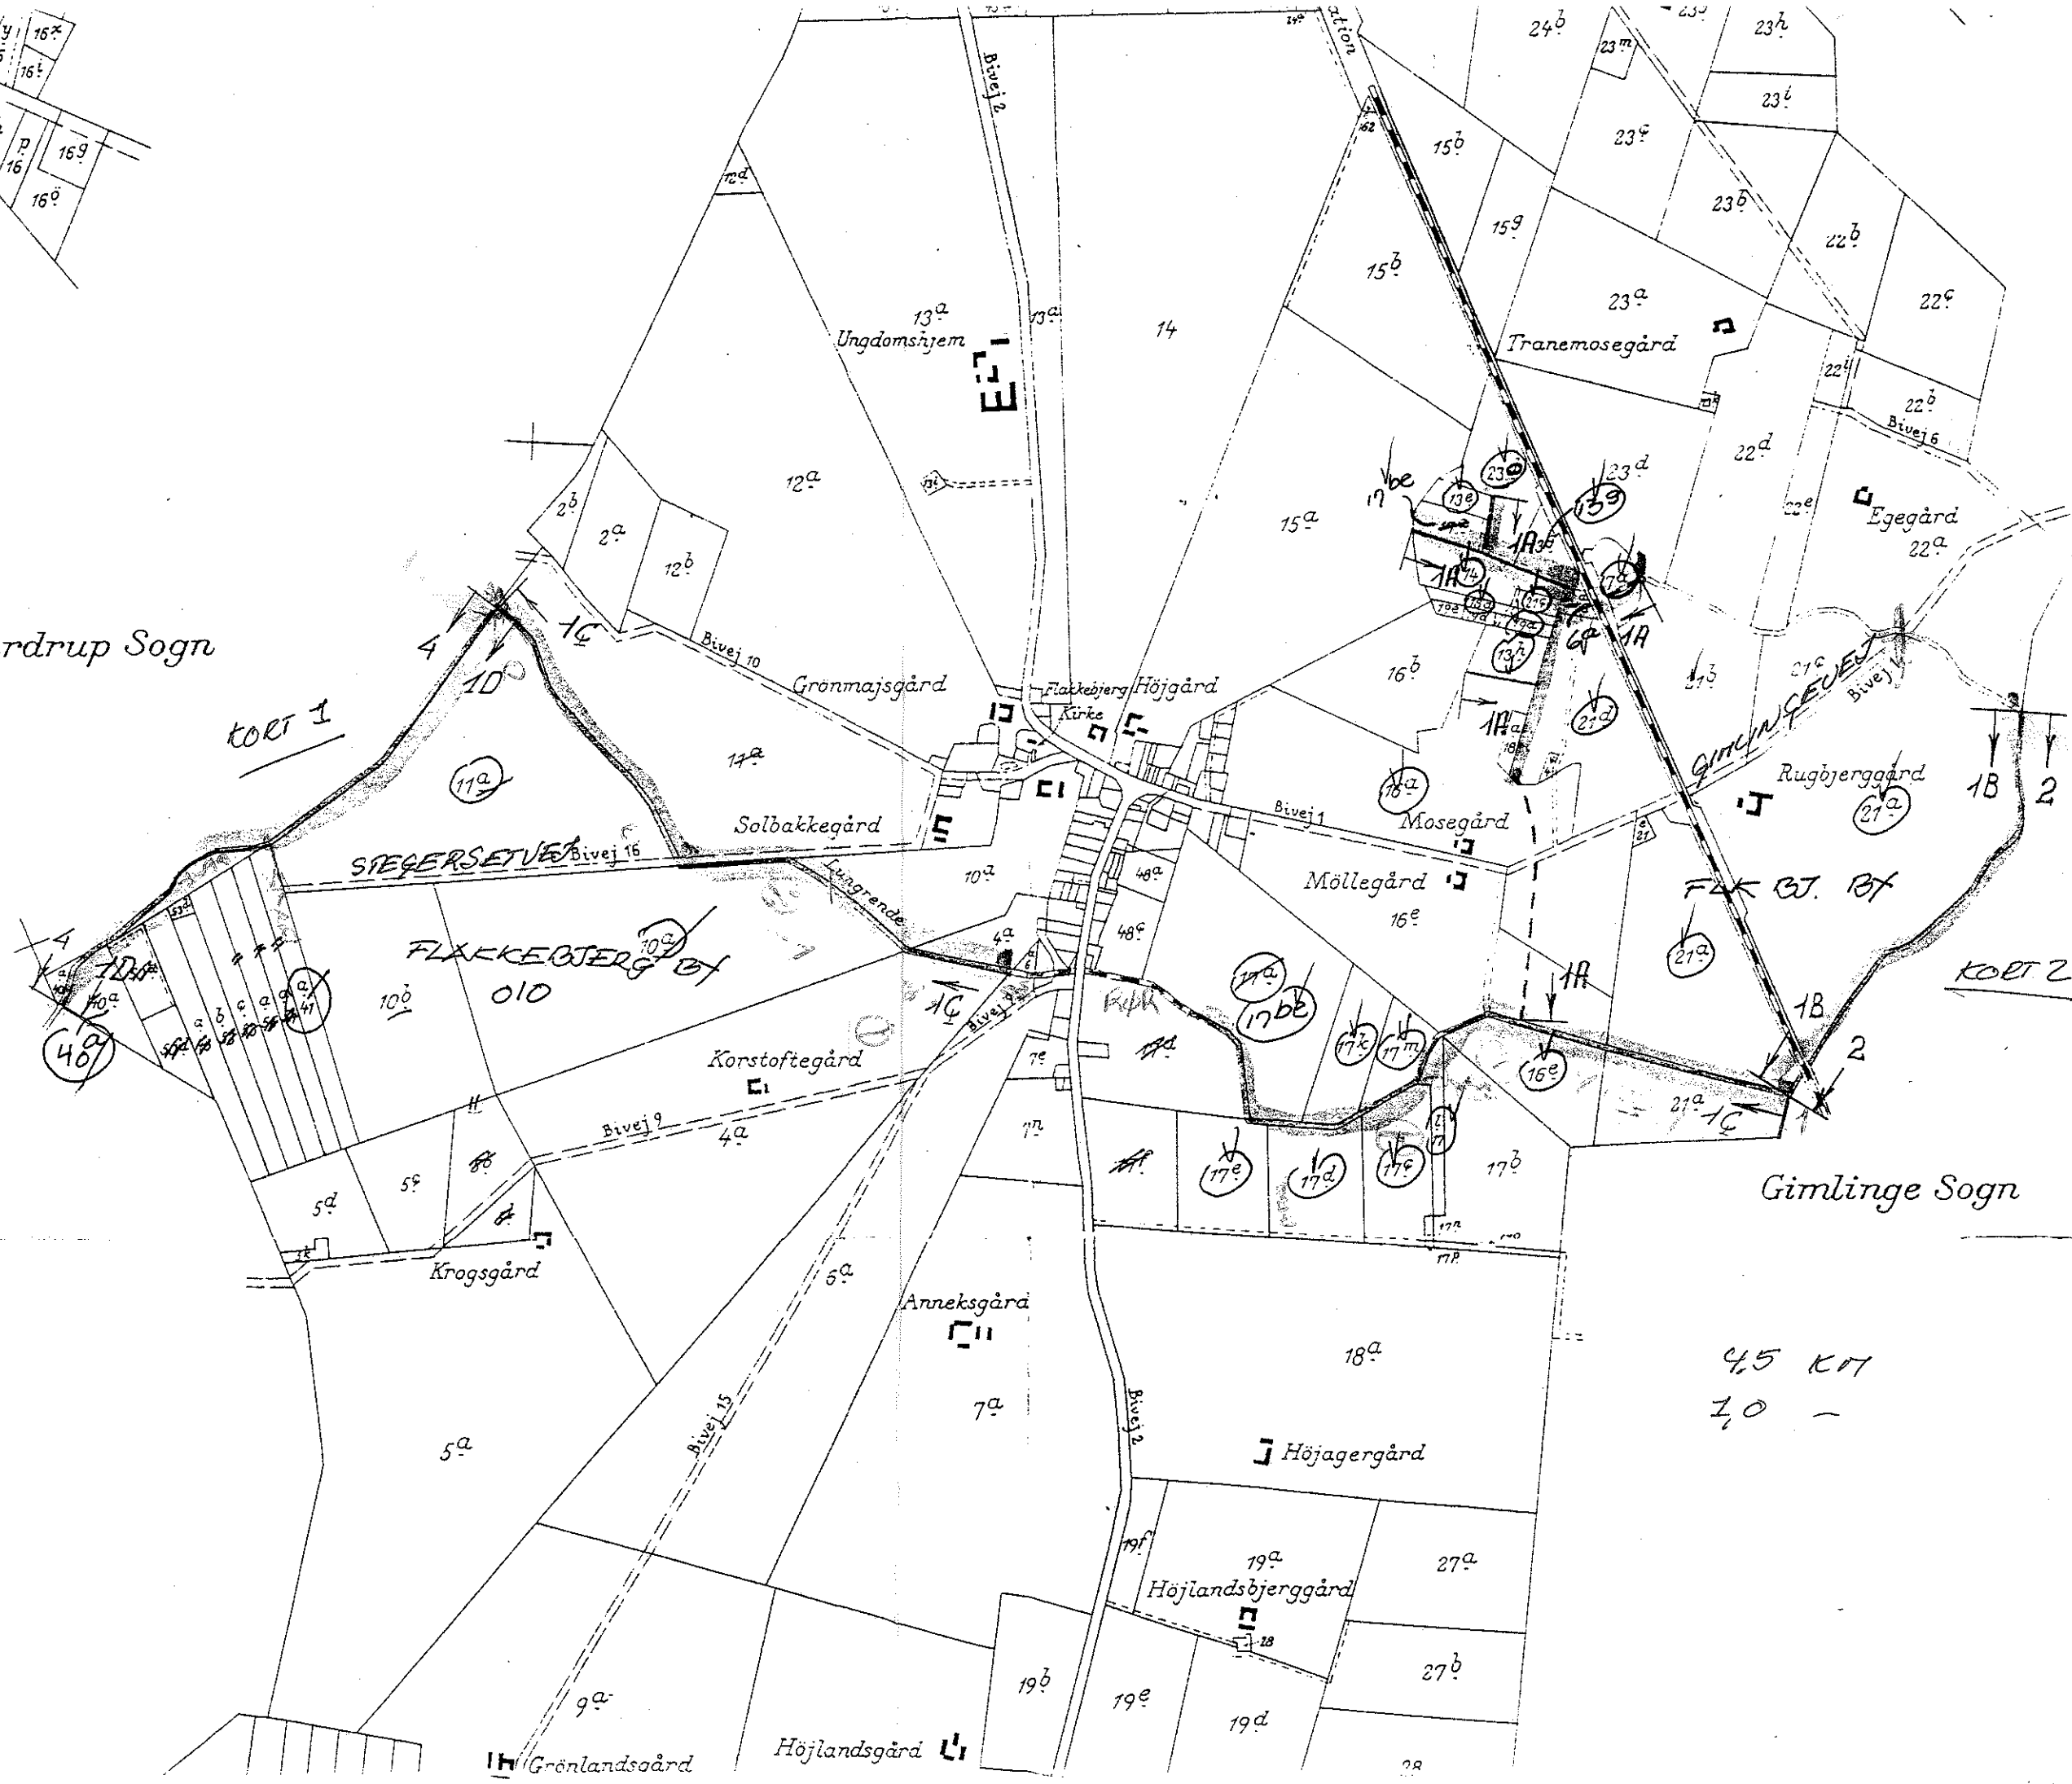

Fårdrup Sogn

4.5 KM
1.0 -