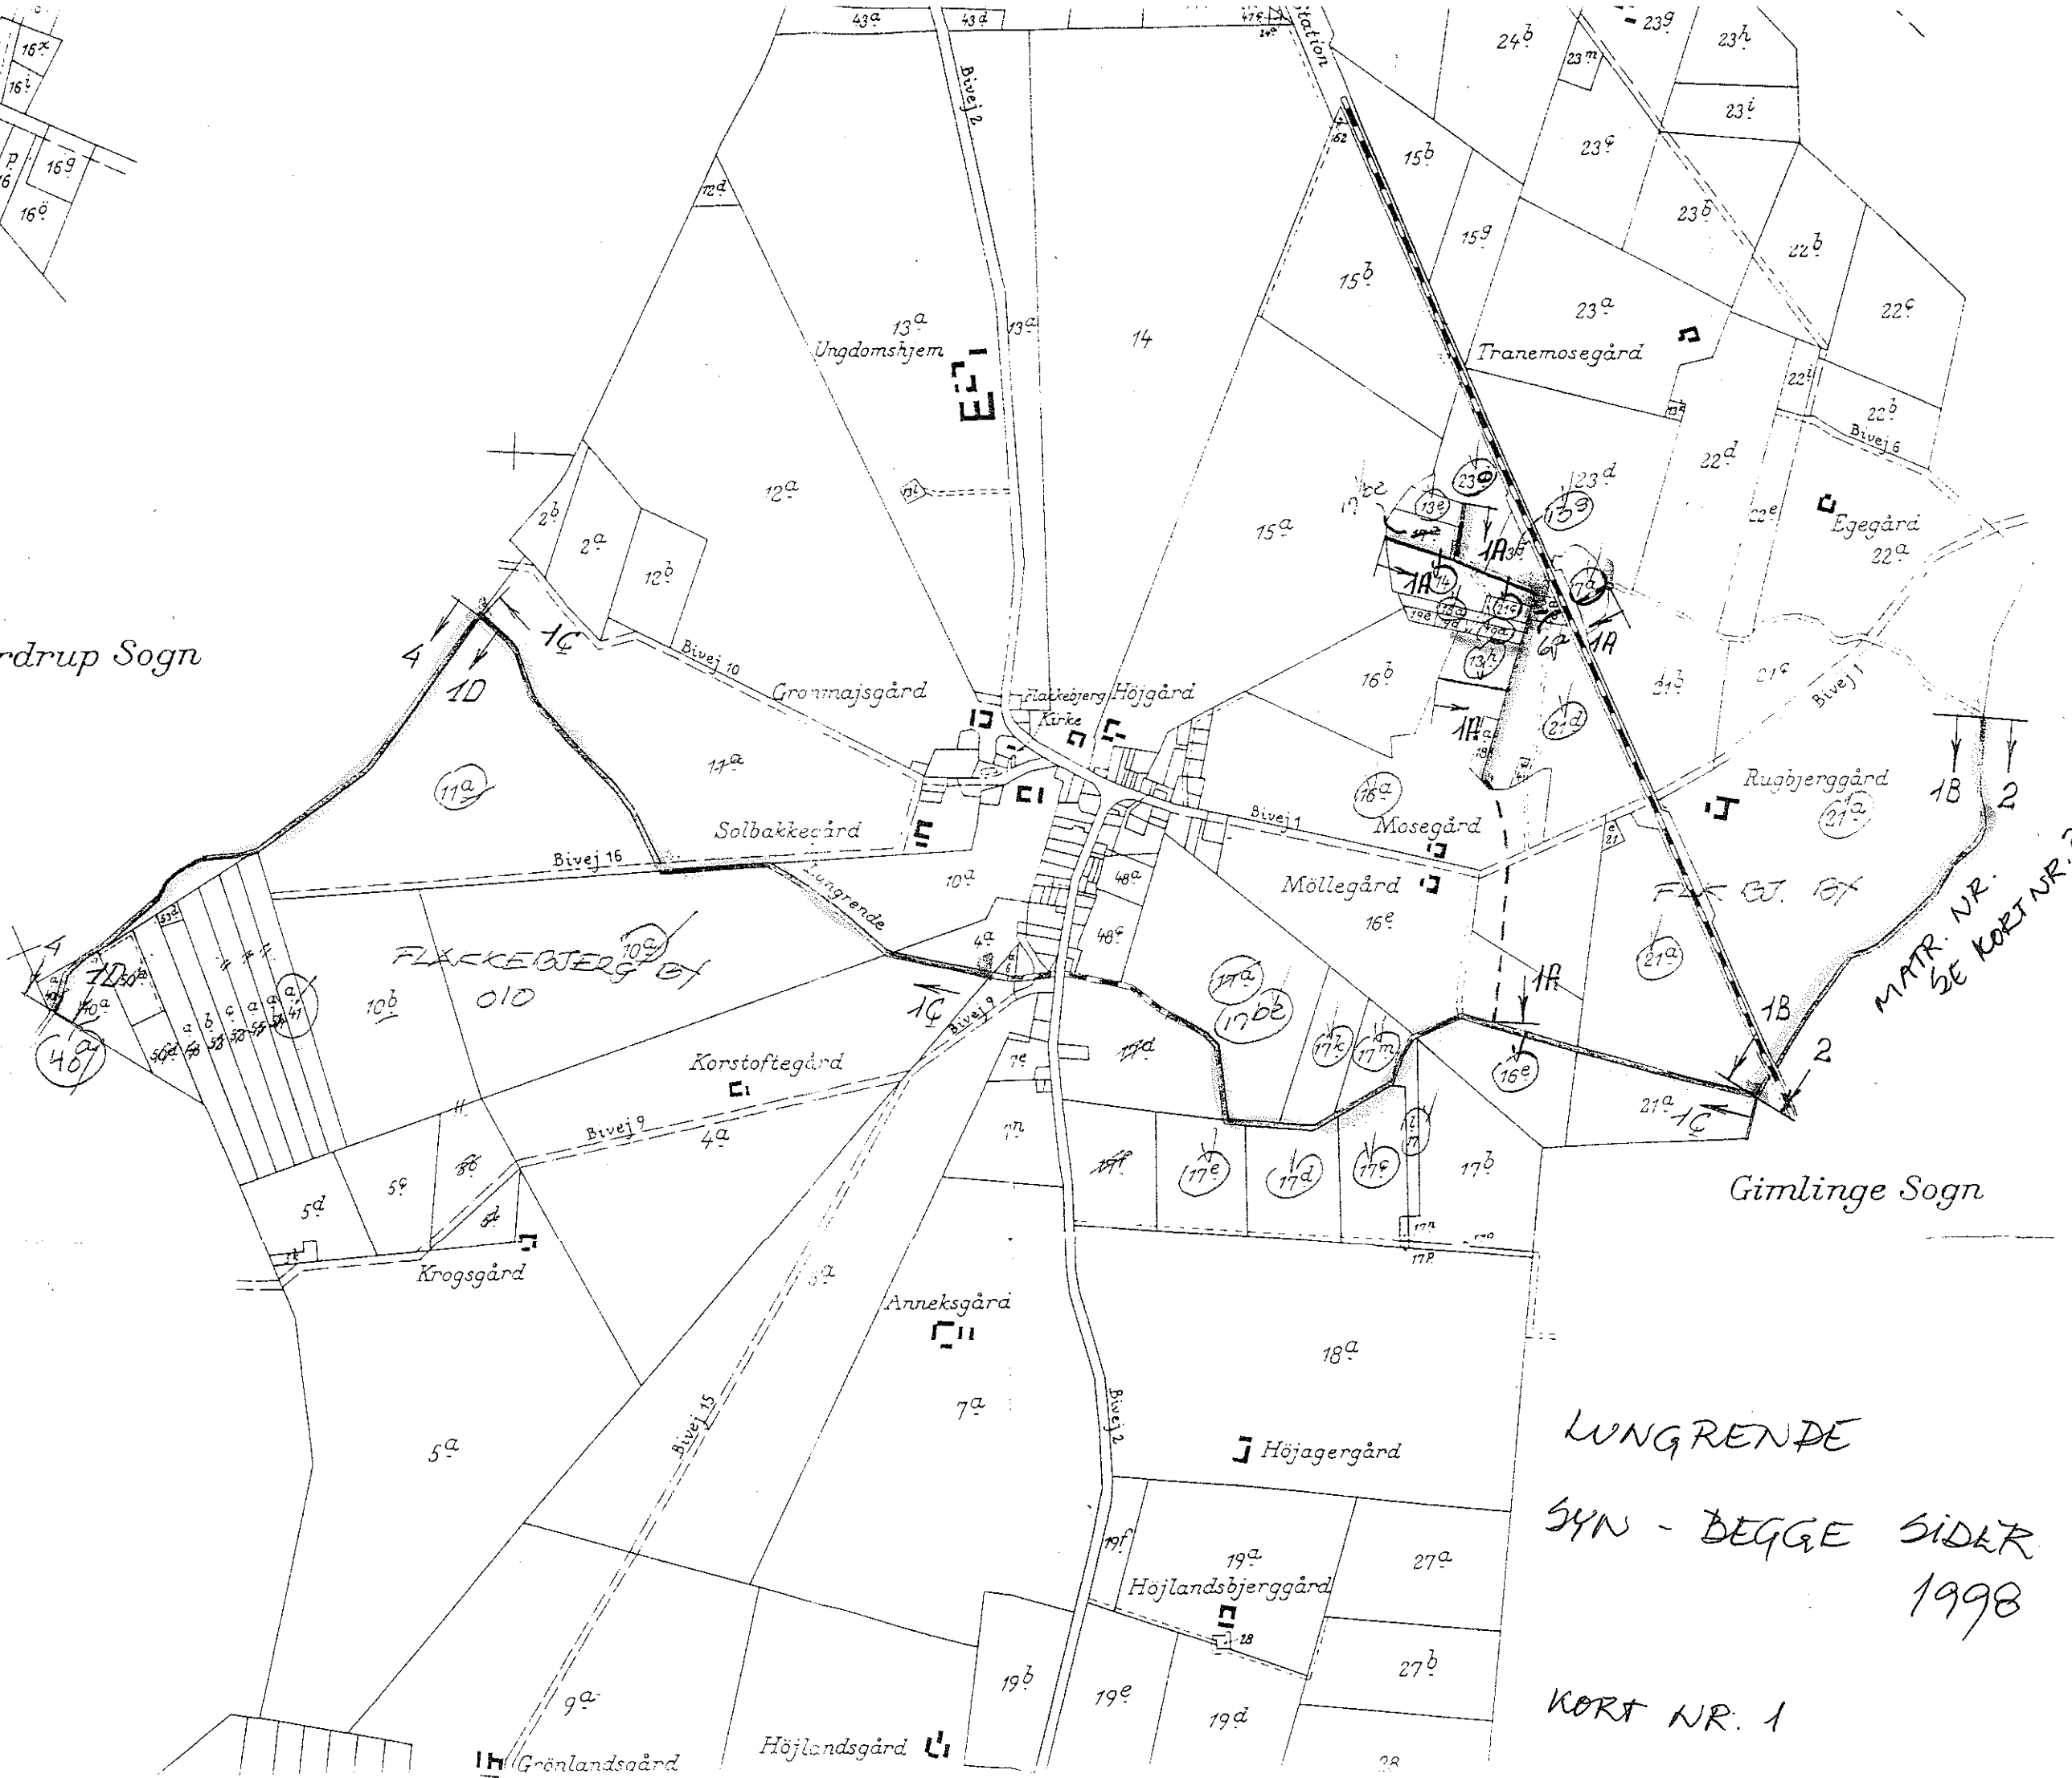

Fårdrup Sogn

LUNGRENDE
 SYN - BEGGE SIDER
 1998
 KORT NR. 1

MATR. NR. 2
 SE KORT NR. 2

gning i 1:4000.
Fimlinge By)

Bjærup By
Gimlinge By

Gimlinge By
Vemmeløse By

Treskelsgård

15a
Marbæksgård

Lydershøjgård

VEMMELØSE OG
GIMLINGE

Kørmøsegård

Kildegård

Karmosegård

Vodugergård

Bommosegård

Hjort

LUNGRENDE

KORT NR 2

1998

SYN - BEGGE SIDER

Stisager