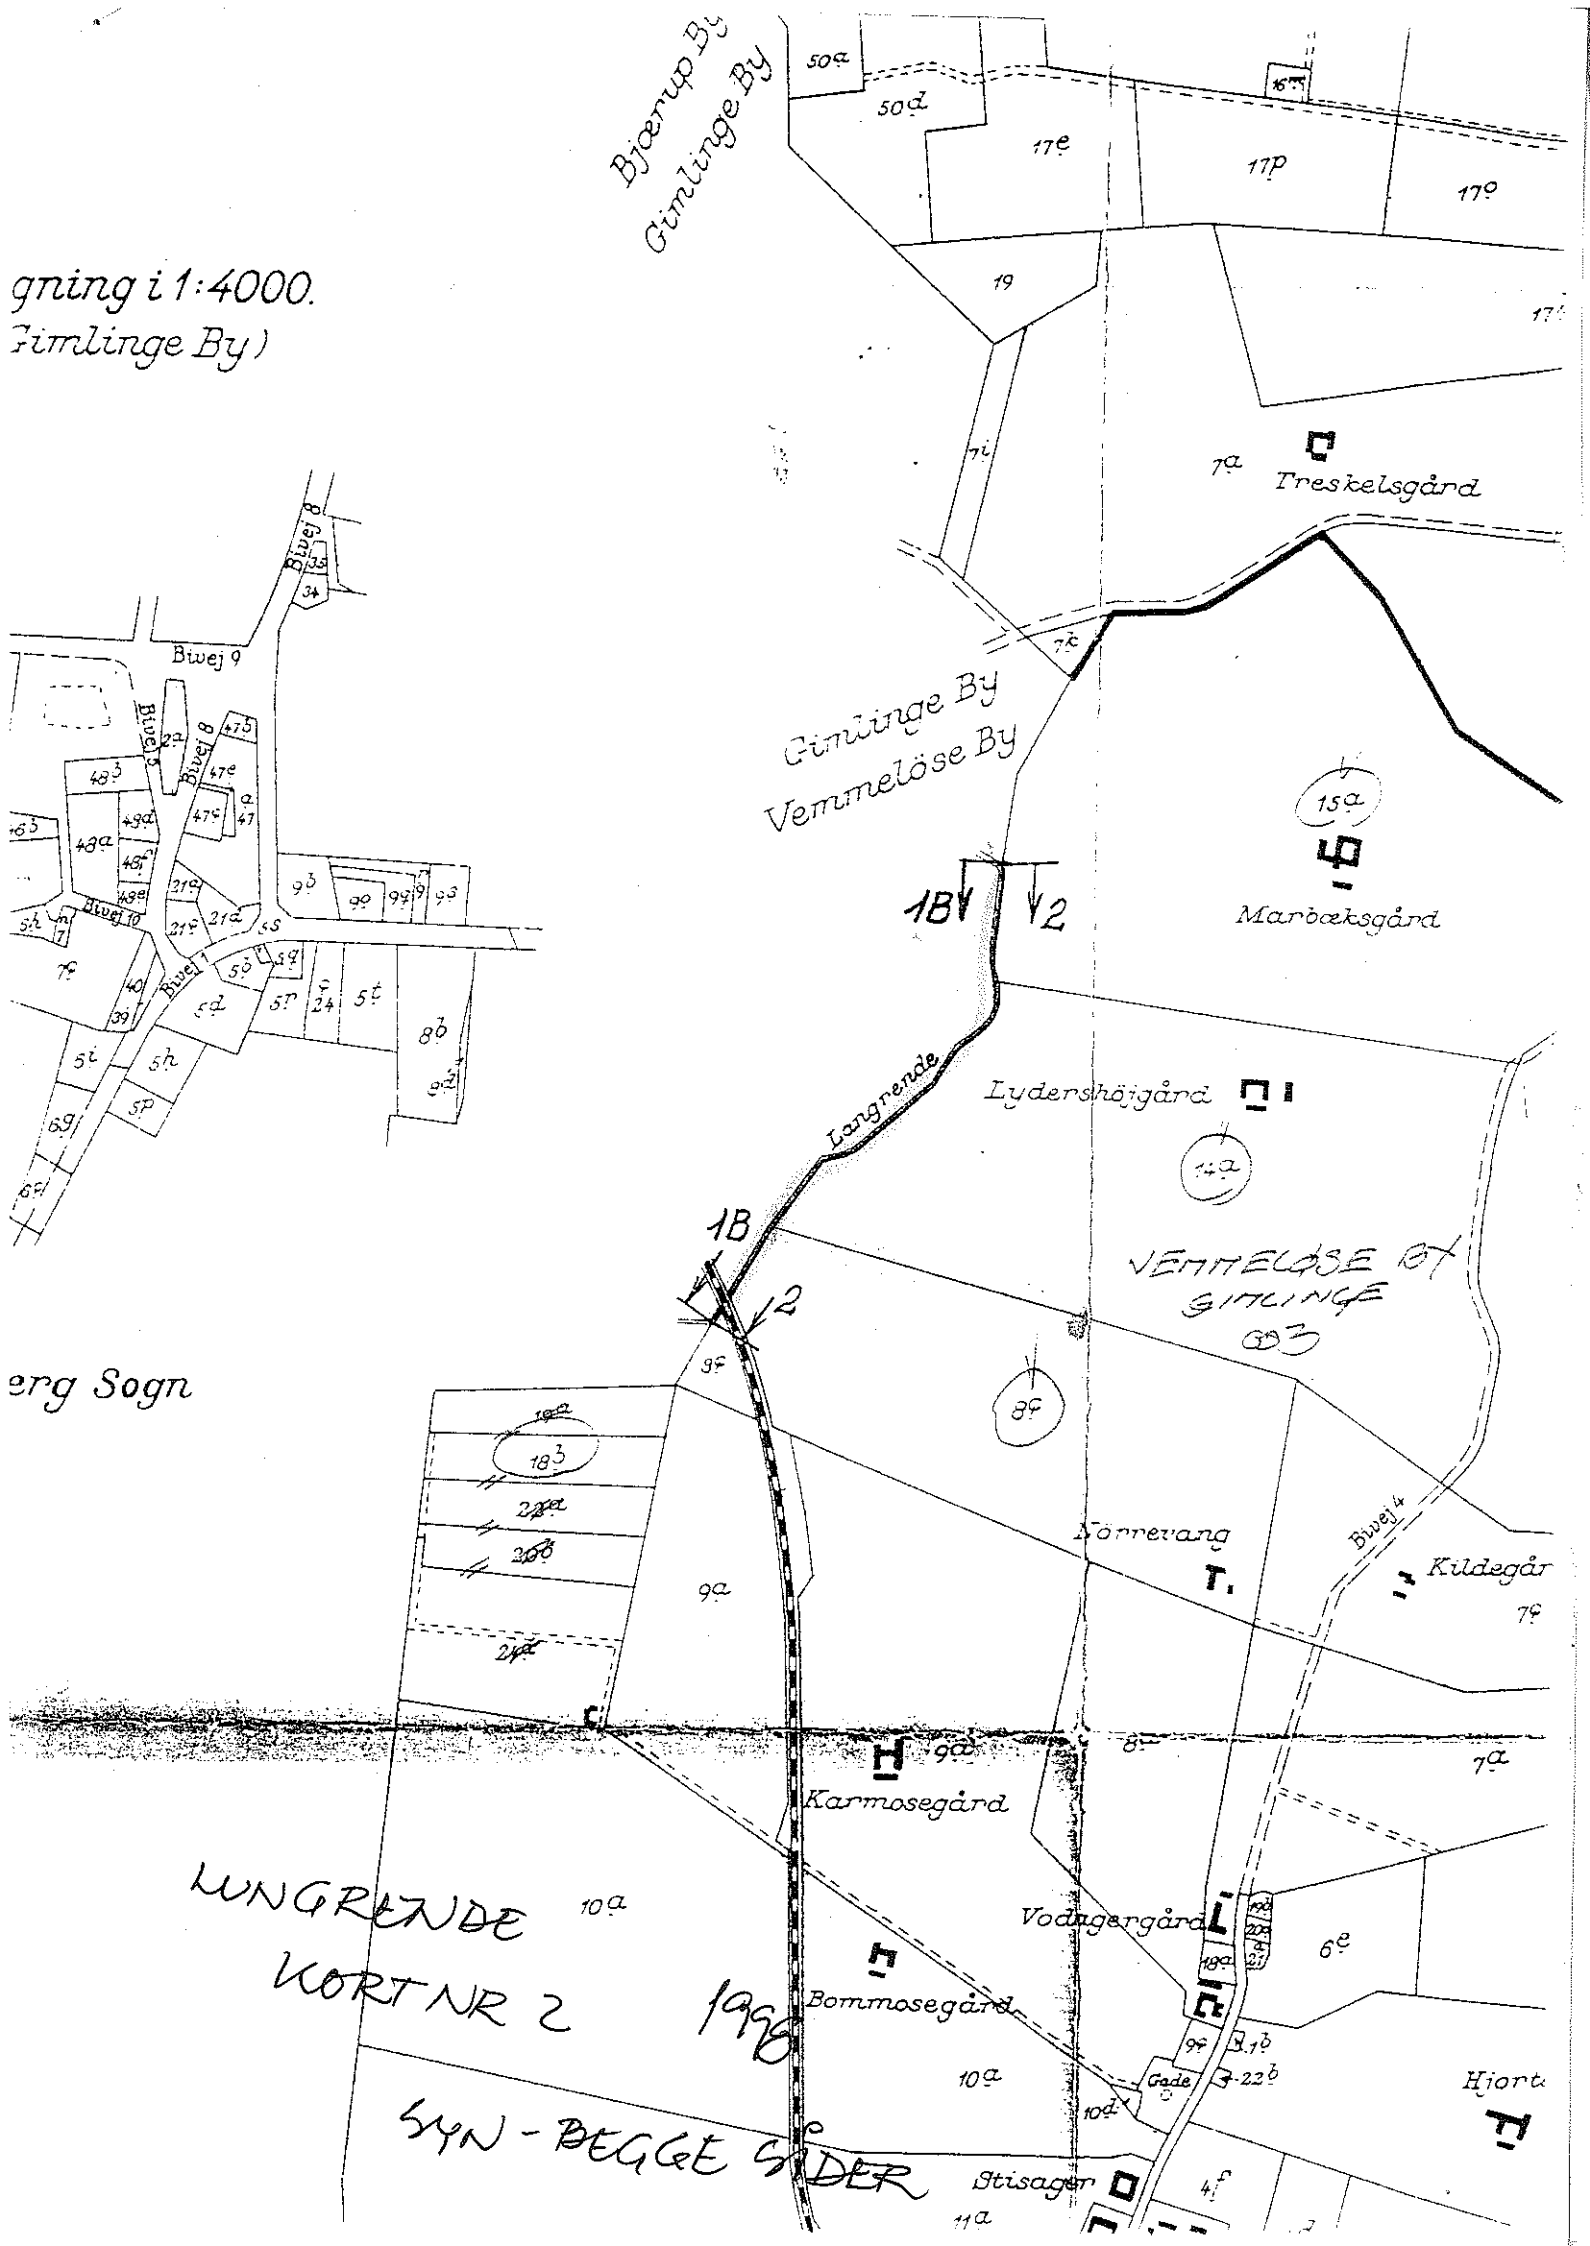

Fårdrup Sogn

LUNGRENDE
 SYN - BEGGE SIDER
 1998
 KORT NR. 1

MATR. NR. 2
 SE KORT NR. 2

gning i 1:4000.
Fimlinge By)

Bjærup By
Gimlinge By

Gimlinge By
Vemmeløse By

Treskelsgård

15a
Marbæksgård

Lydershøjgård

VEMMELØSE OG
GIMLINGE

Kørmøsegård

Kildegård

Karmosegård

Vodugergård

Bommosegård

Hjort

LUNGRENDE

KORT NR 2

1998

SYN - BEGGE SIDER

Stisager