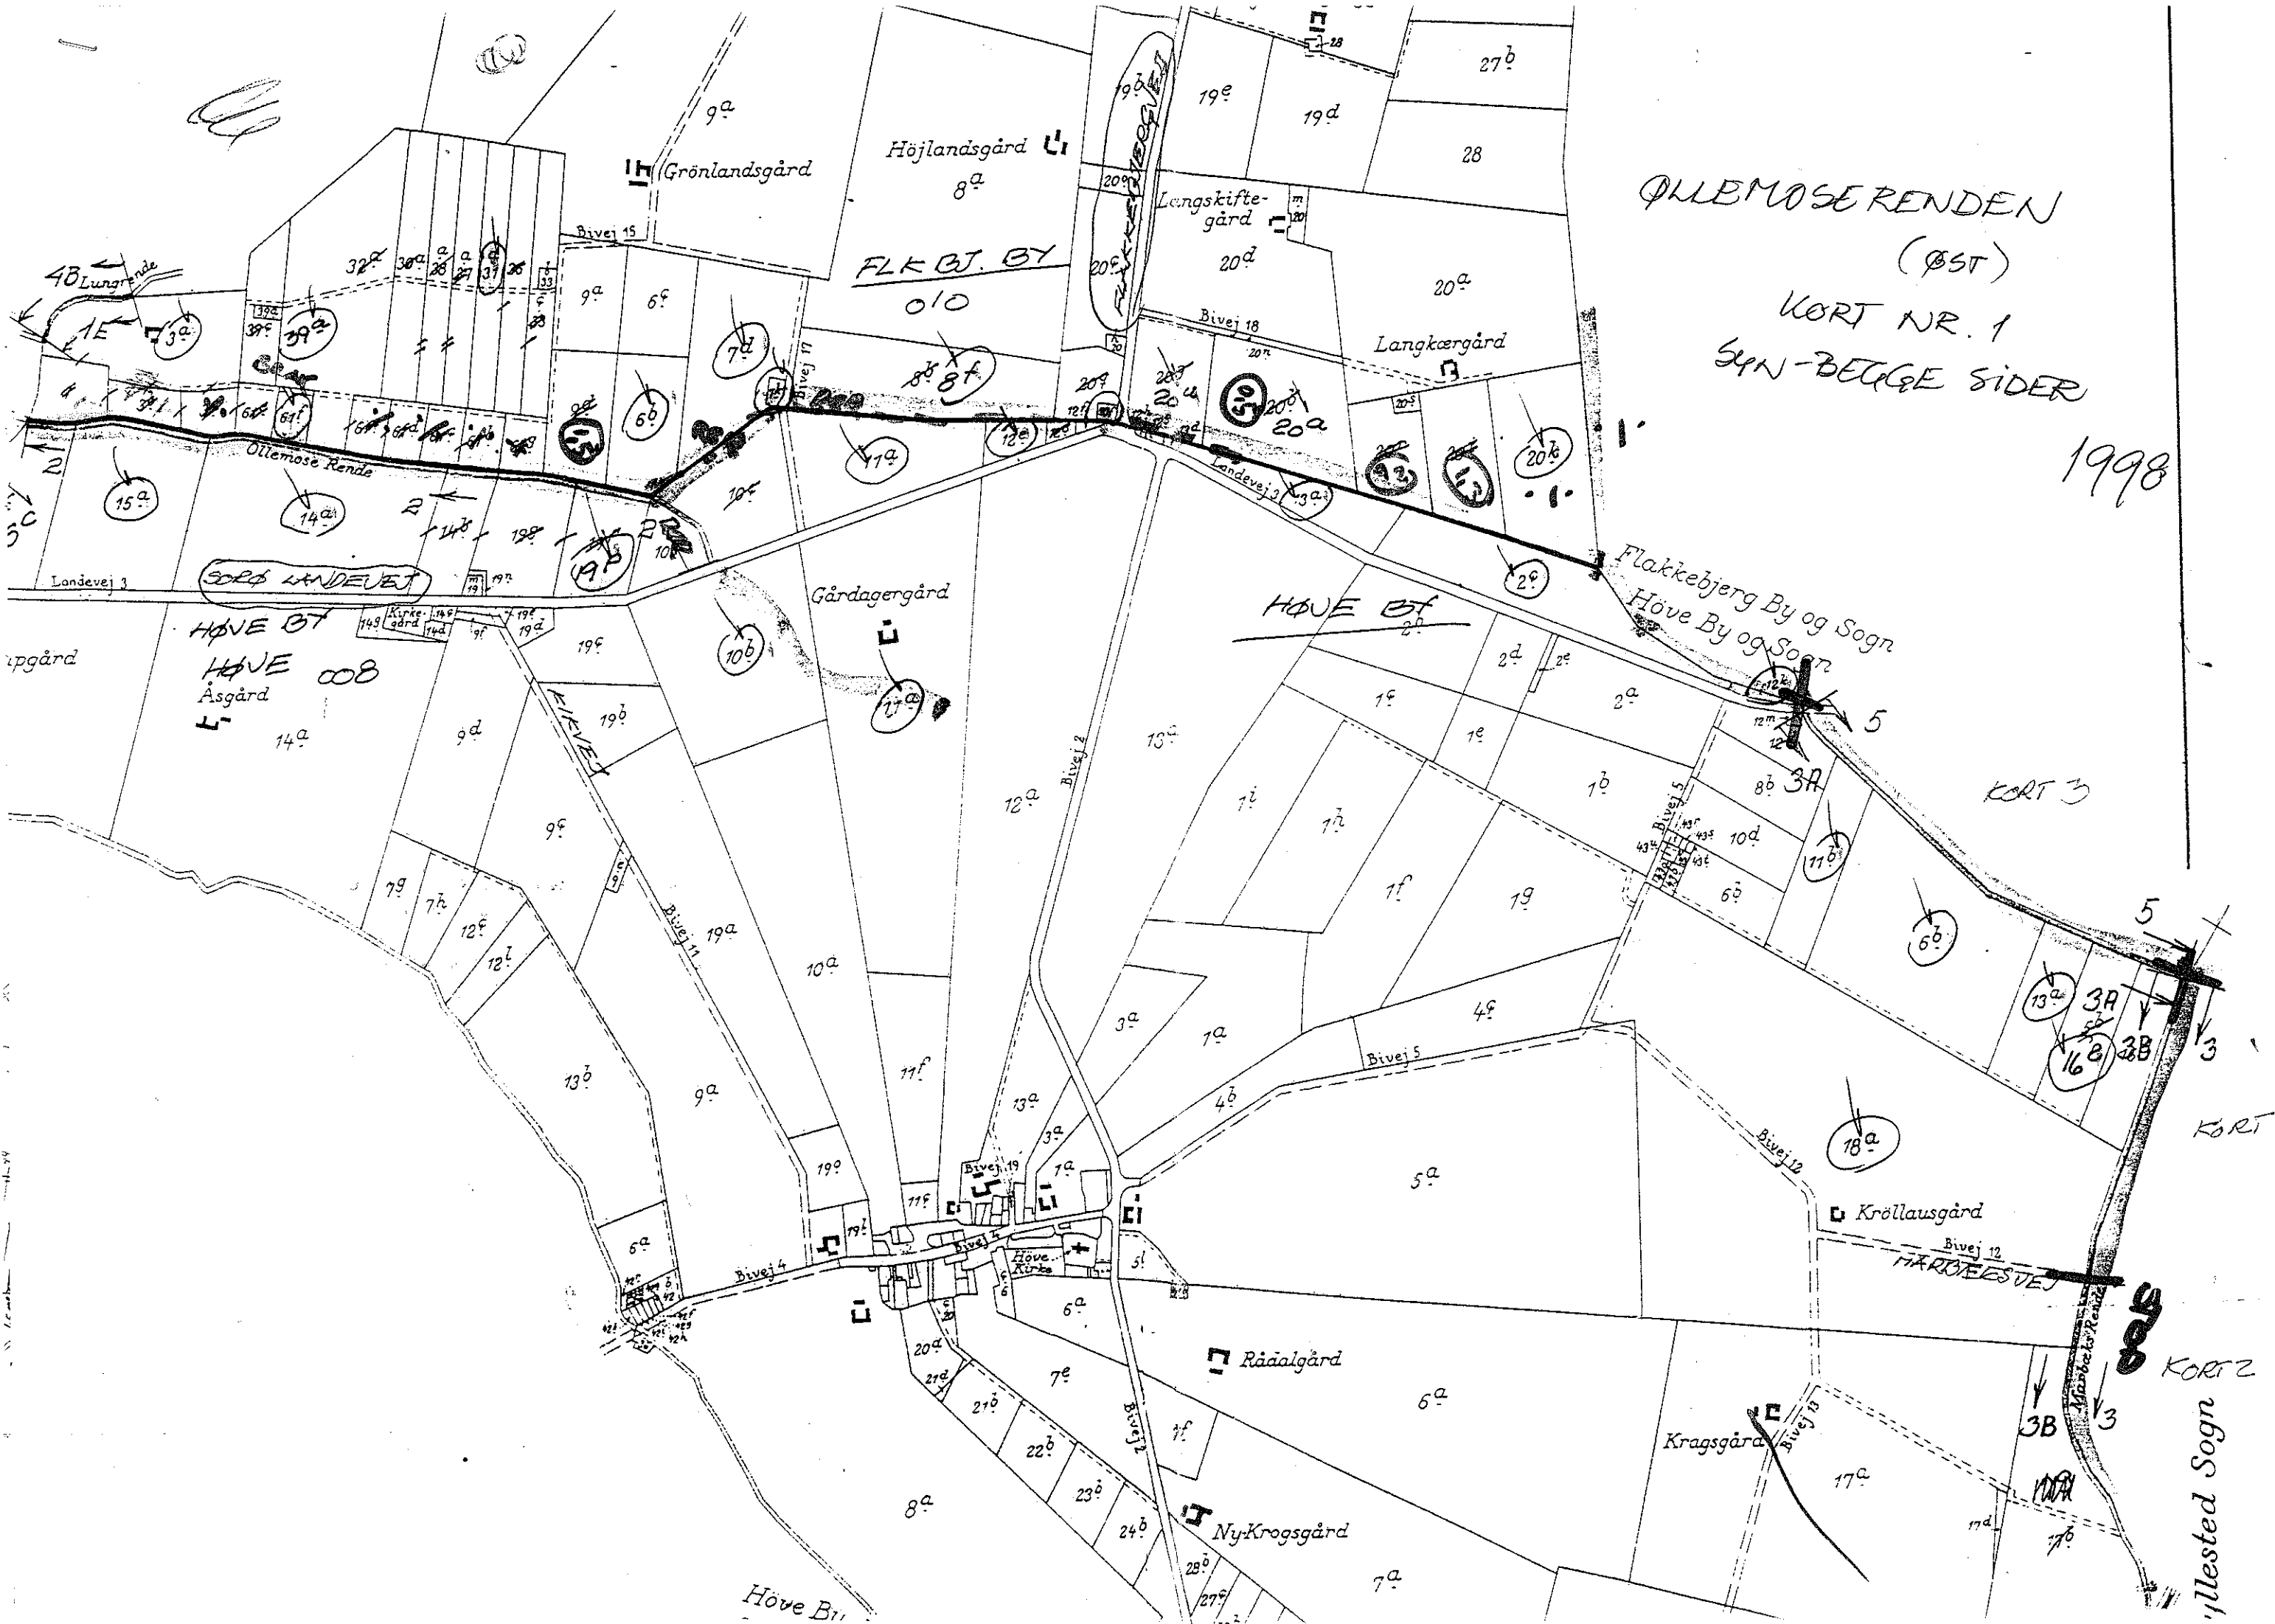

OLLEMOSE RENDEN  
(ØST)  
KORT NR. 1  
SØN-BEGGE SIDER

1998

KORT 3

KORT

KORT 2

Høve Sogn

FLK BJ. BY  
010

HØVE BY

HØVE BY  
HØVE 008  
Åsgård

Krøllausgård

Rådalgård

NyKrogsgård

Kragsgård

Grønlandsgård

Højlandsgård

Langskifte-gård

Fårdrup Sogne,

ing Herred, Sorø Amt.

g af matrikelkortene. Vejle.  
turer er dog delvis påført al.  
sk Institut's måleordsblade.

påført selve kortet i 1:10000  
regning i større målførhold.

er er medtaget indtil april 1962