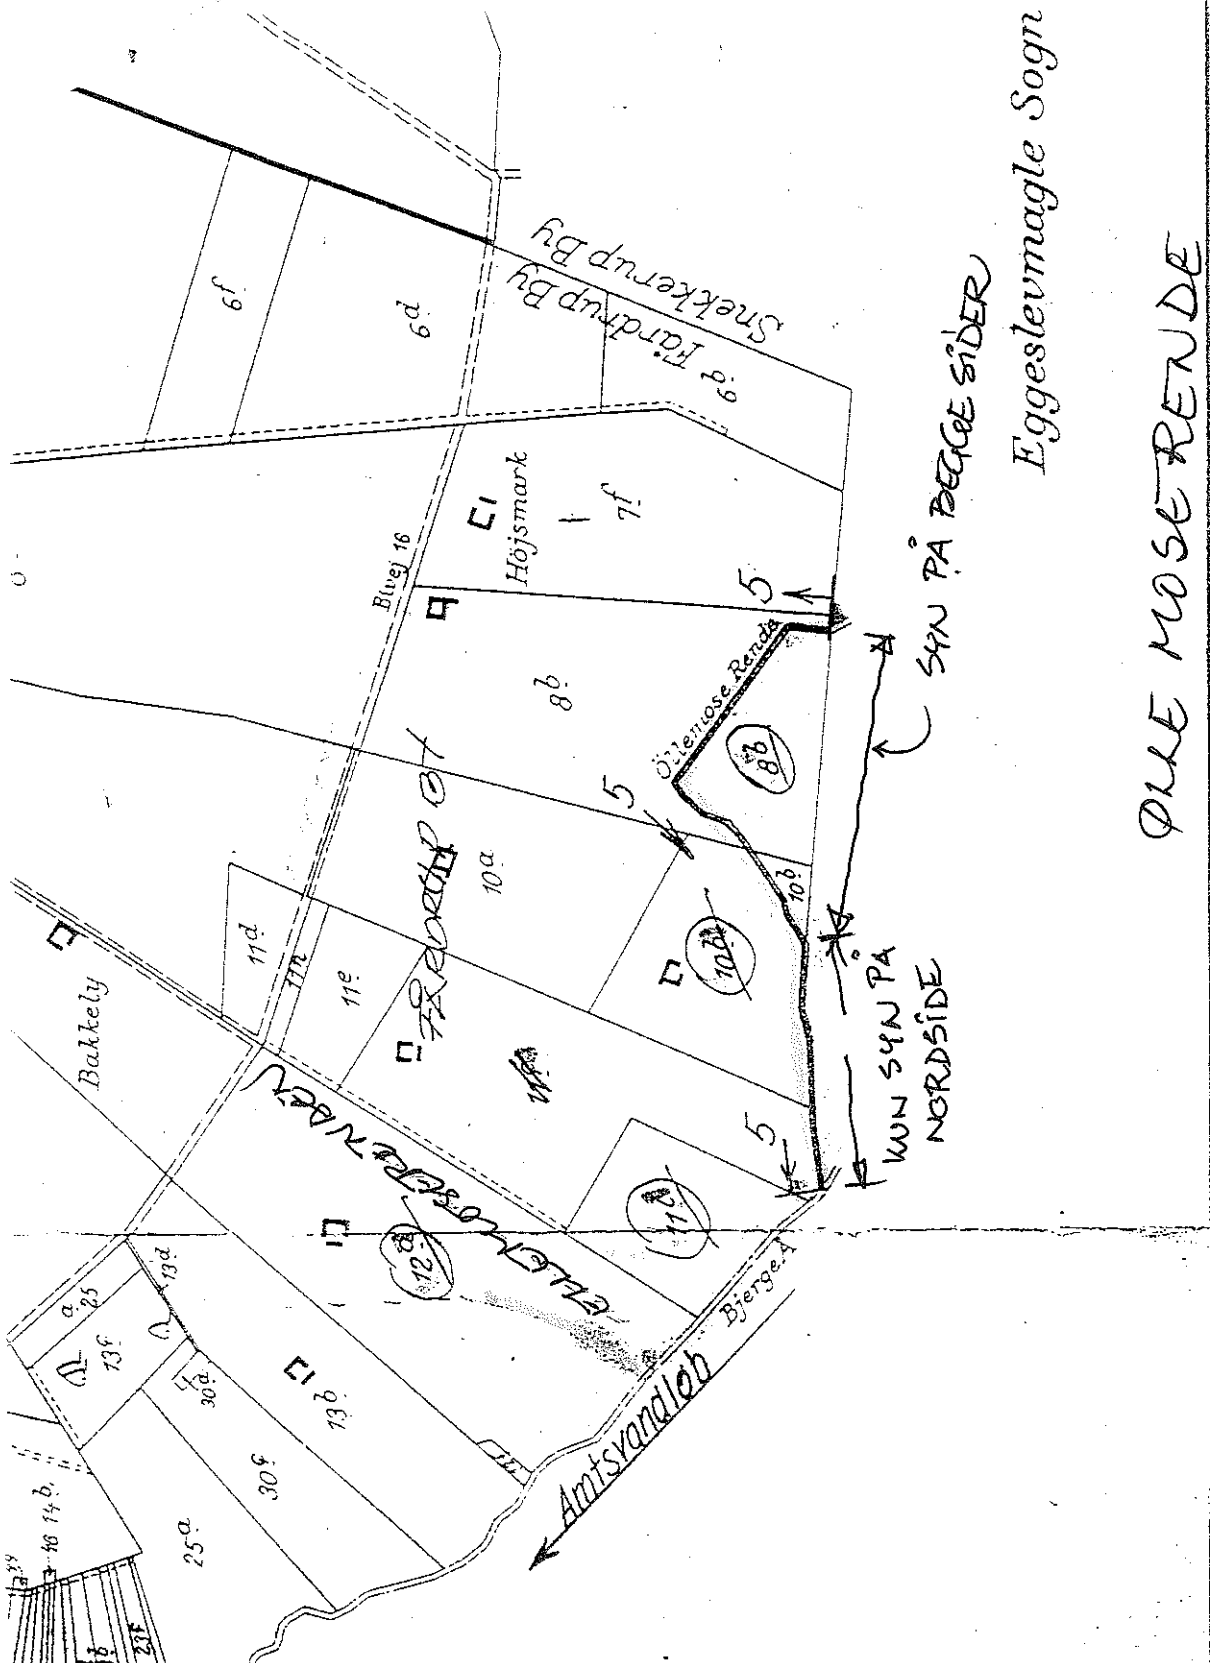

leshøj Sogn

AMTS

PEKTORAT

1:10 000.

Fårdrup Sogne,

ing Herred, Sorø Amt.

g af matrikelkortene. Vejle.
turer er dog delvis påført al.
sk Institut's måleordsblade.

påført selve kortet i 1:10000
regning i større målførhold.

er er medtaget indtil april 1962

direktoratet.

hold 1:10000

500 600 700 800 900 1000 m

Eggestevmagle Sogn

ØLLEMOSE RENDEN

(VEST)

KORT NR. 2

1998